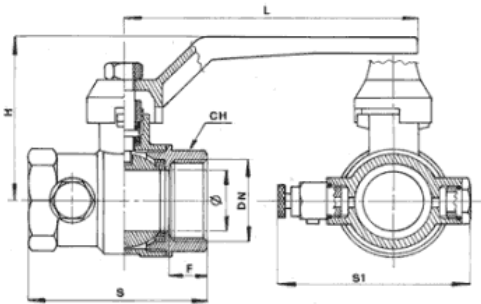

RIV 4610

Ball valve F/F with drain
full bore
aluminium lever handle

Tech drawings and tables

DN	Code	Ø	H	S	L	F	CH	S1	PNP/box
1/2"	02461000004	15	50	54	92	11	25	62,5	20 150
3/4"	02461000005	20	56	60	92	12	31	69,5	20 120
1"	02461000007	25	93	70	115	15,5	38	76	20 80
1"1/4	02461000008	32	80,5	81,5	125	16	47	84	20 25
1"1/2	02461000009	40	85	93	150	17,5	54	94	20 18
2"	02461000011	50	92	107,5	150	17,5	65,5	103,5	20 18