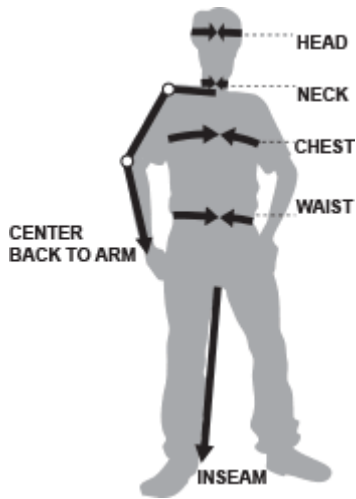

MATENTABEL

Dameskleding

Maat EU	Maat USA	Maat UK
36	6	8
38	8	10
40	10	12
42	12	14
44	14	16

Maat	Taille (in cm)	Taille (in inches)
S	66-69	26-28
M	72-76	29-31
L	80-84	32-34
XL	88-93	35-37

Maat	Binnenbeenlengte (in cm)	Binnenbeenlengte (in inches)
S	76-77	30-31
M	78-79	31-32
L	80-81	32-33
XL	82-83	33-34