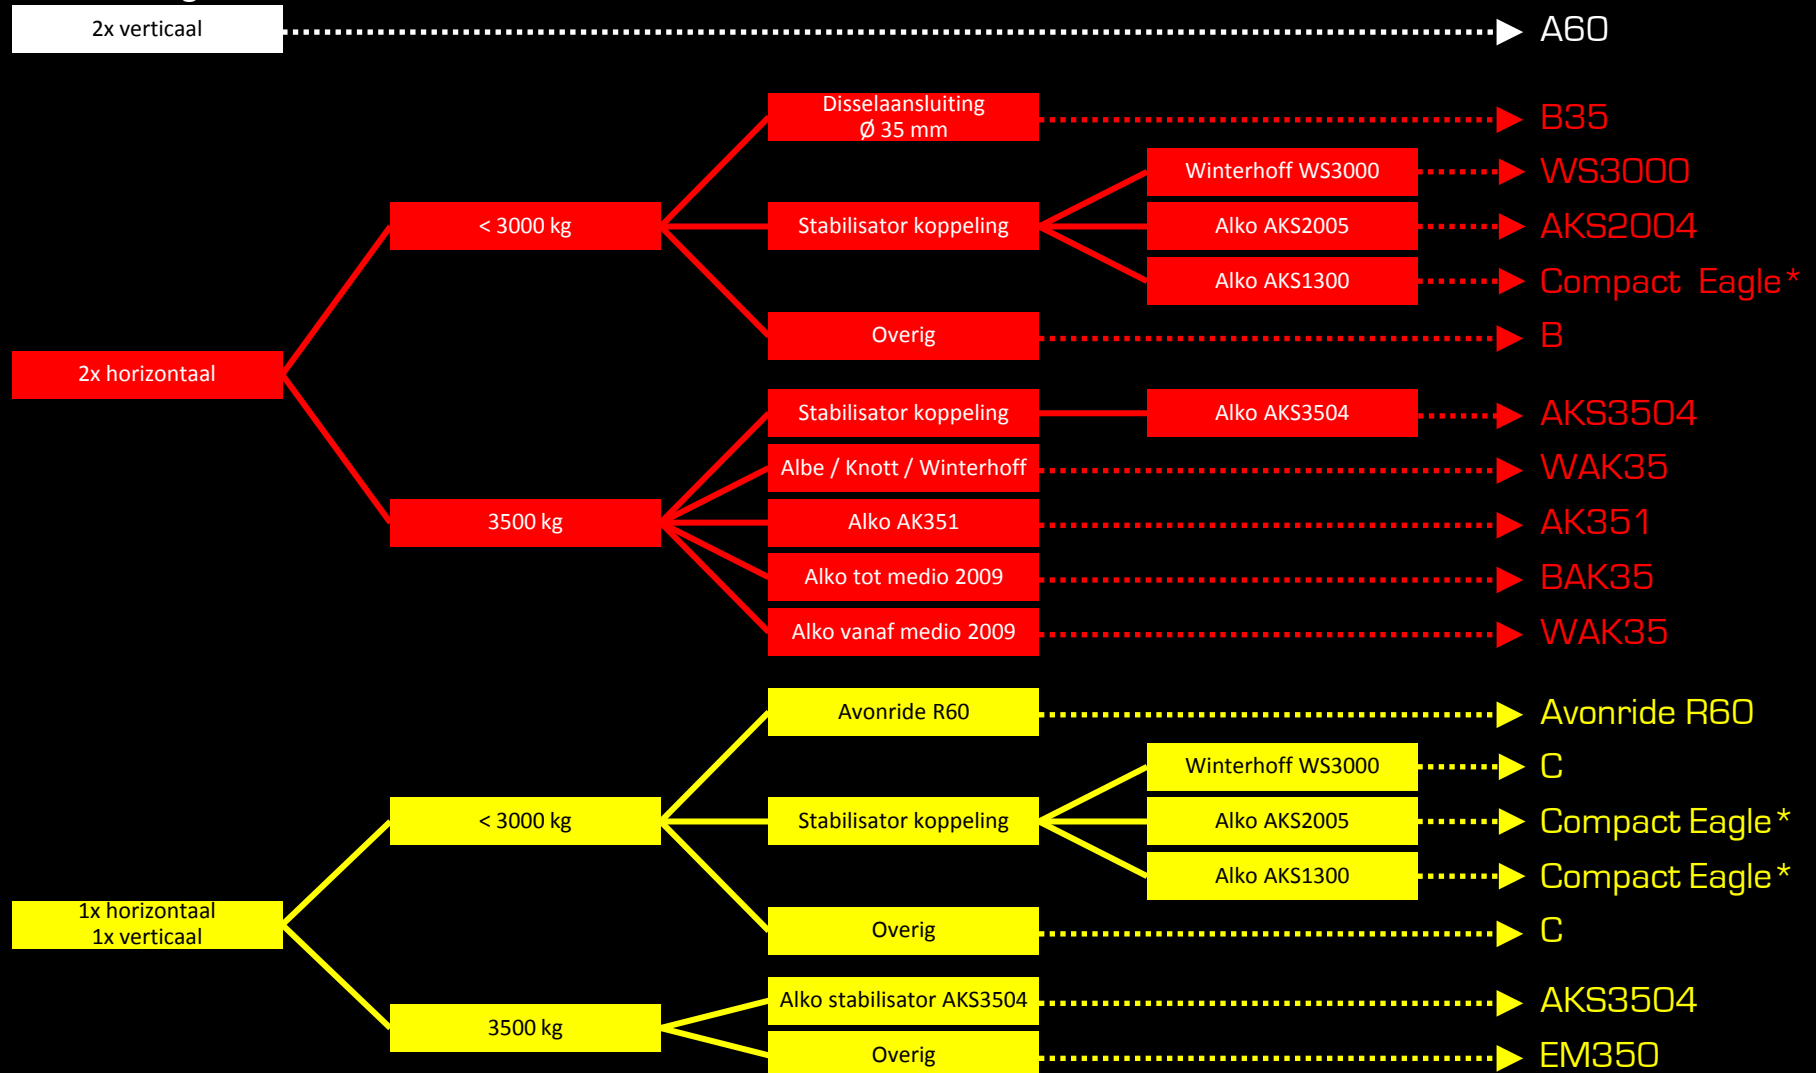

Keuzeschema DoubleLock Fixed Lock

Boutrichting

*Fixed Lock is niet mogelijk. Ons alternatief is de DoubleLock Compact Eagle. Dit schema is een algemene richtlijn, er kunnen geen rechten aan worden ontleend.