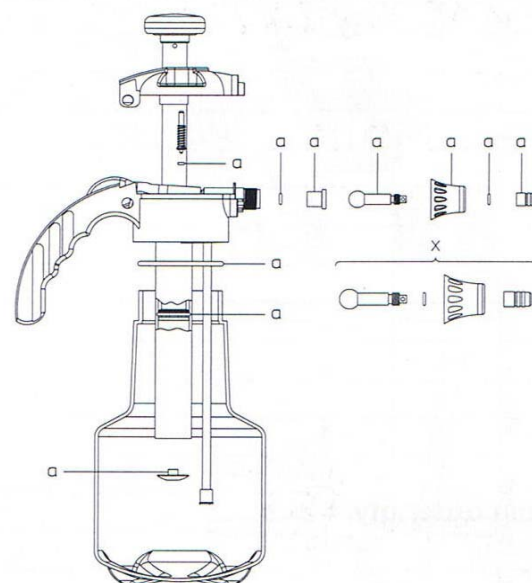

## Super Star 1.25

Super Star 1.25 Compressiespuit compleet 11613401

21,45

### Accessoires

Verlengstuk 26 cm buigbaar, hard  
 Verlengstuk 40 cm buigbaar, zacht  
 Verlengstuk 80 cm buigbaar, zacht  
 Spuitkap rond, wit, doorsnede 12.5 cm

Art.nr	Prijs in €
11919201-	12,20
11647702	11,74
11647703	13,25
11864801	16,58

Nr.	Onderdelen	Art.nr	Prijs in €
a	Reparatie- en pakkingset Super Star 1.25	11614801-	10,76
x	Spuitkopset 1.25	11614805	8,42

Prijzen zijn verkoopadviesprijzen excl. btw