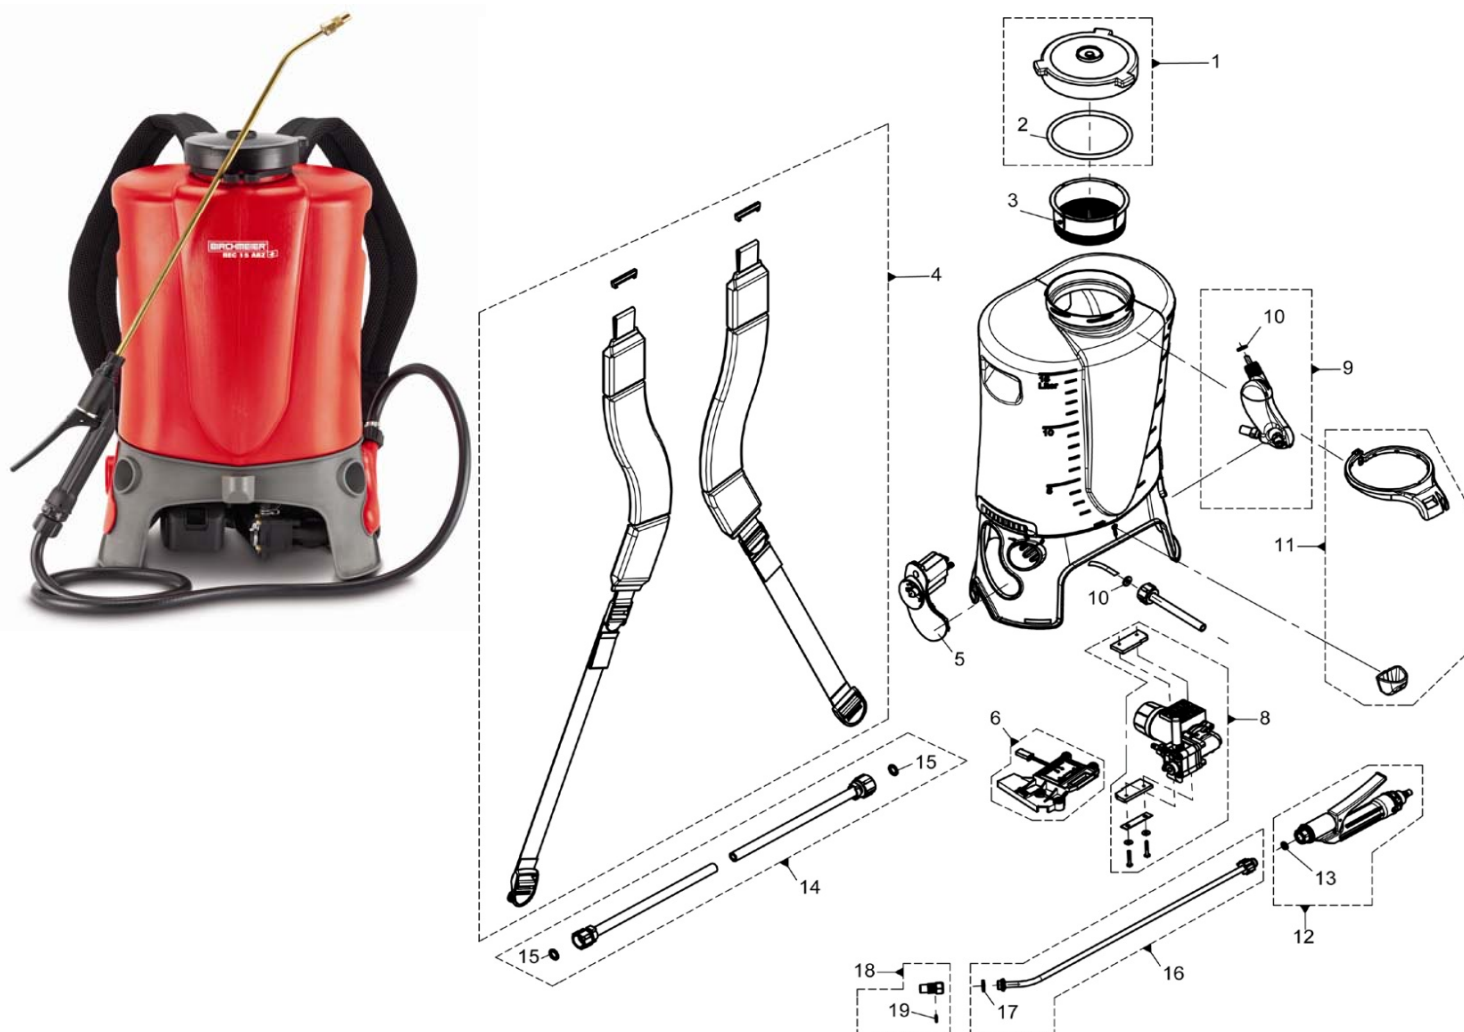

REC 15 ABZ

Birchmeier elektrische rugspuit REC 15 ABZ
inclusief acculader

Art.nr	Prijs in €
11925001	632,23

Accessoires

Accessoires	Art.nr	Prijs in €
Vario Spraygun	11558501	46,95
Floodjet ketsdop blauw 1,6 ks (herbiciden)	10501803-SB	7,35
Telescopische spuitstok 0.5 - 1 m. alu, beide einden G 1/4 u	10985204	52,99
Telescopische spuitstok 1 m. - 2 m. alu, beide einden G 1/4 u	10985201	55,97
Telescopische lans 8 meter XL 8 S (sproeiversie)	11935801	427,00
Verlengstuk messing 100 cm recht	10960601	22,14
Spuitkap Ovaal Wit	10501606	24,95
Spuitboom Aluminium 12 Bar	11889501-SB	63,30
Duro 1,65 met wervel / tol	28502325-SB	10,94

Nr. Onderdelen
Pakkingset bestaande uit:

2	Pakking 108 x 7
10	Pakking 15 x 5.5 x 2
13	Pakking 11.9 x 7 x 1.5
15	Pakking 17 x 11 x 1.5
16	Pakking 17 x 12.7 x 2

Art.nr	Prijs in €
11934101	17,45

19 O-ring 7.66 x 1.78

1	Schroefdeksel met pakking 137 mm.	10397202-SB	13,47
3	Vulzeef	77009699-SB	10,15
4	Draagriem compl.	11923401	27,50
5	Elektronica compl.	11924402	260,00
6	Accubevestiging compl.	11933801	38,85
8	Pomp en motor compl.	11923002	166,00
9	Luchtkamer compl.	11933302	49,60
11	Houder voor spuitstok	11934001	15,30
12	Revolverafsluiter compleet	11934701	33,50
13	Pakking 11.9 x 7 x 1.5 (12 stuks)	11642404-sb	17,43
14	Slangleiding 1.3 m compl.	11929701	22,30
16	Sproeistang 50 cm. gebogen, messing G1/4u"+G1/4"u flex	11370704	18,86
17	Pakking 17 x 12.7 x 2 (10 stuks)	11642403	6,90
18	Regelbare sproeidop 1.7 mm	28502597-sb	9,31
	Li-ion accu 18 V/3,5 Ah	11922101	179,00
	Snellader batterij Li=Ion REC 15 ABZ	11922301	159,00