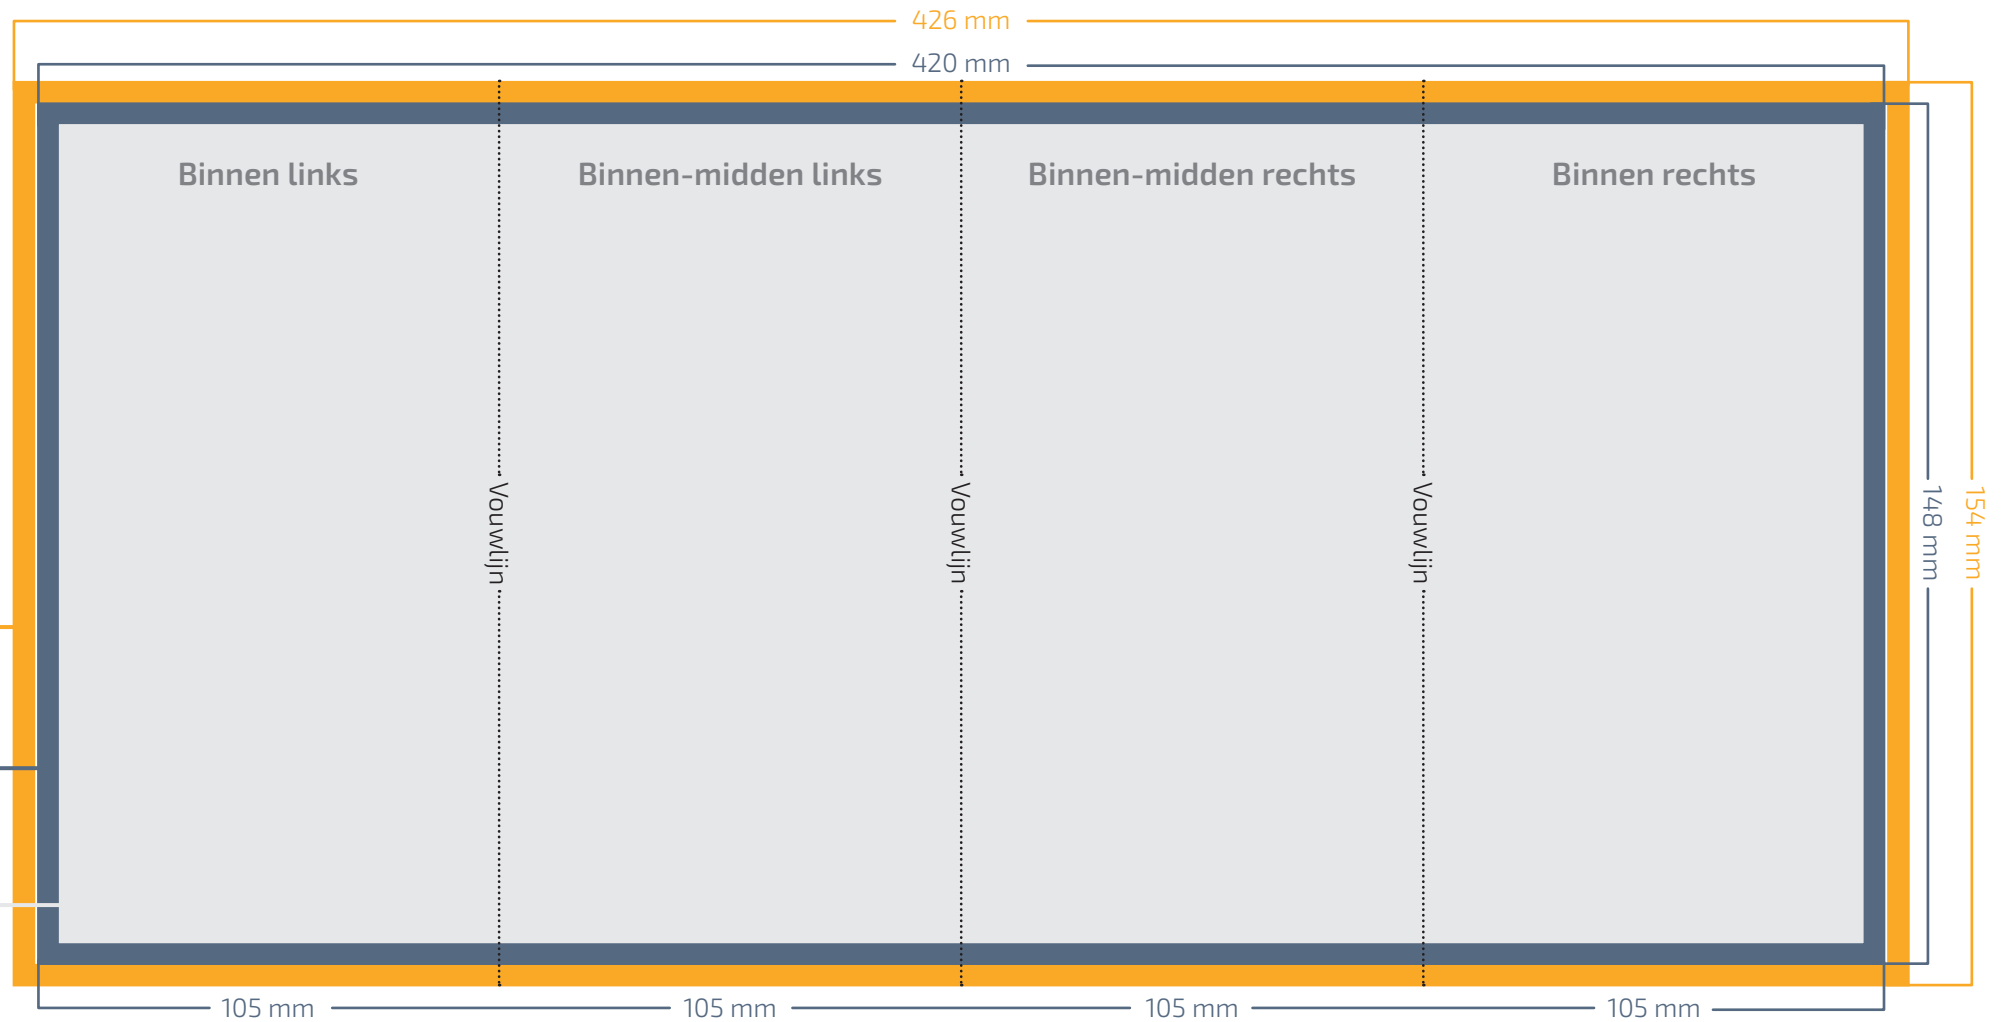

Folder A6

Zigzag vouw 8-pag

Schoongesneden formaat: 420 x 148 mm

Gevouwen formaat: 105 x 148 mm

Aan te leveren formaat: 426 x 154 mm

Kleurprofiel: CMYK
ISO coated V2 (FOGRA39)

Tekst: Lettercontouren

Bestandstype: PDF (X-1a:2001)

DPI: 300

3 mm afl oop rondom het document

Om drukwerk goed te kunnen snijden, is er een afl oop van 3 mm nodig aan alle zijden. Hiermee voorkom je de kans op een witrand.

5 mm tekstmarge

Tekst en belangrijke elementen plaats je minimaal 5 mm van de snijrand. Zo voorkom je dat de tekst en belangrijke elementen eventueel afgesneden worden.

Kaders in het document

Als je een kader gebruikt, dan raden wij je aan dit met een minimale marge van 5 mm te ontwerpen. Kaders met een marge kleiner dan 5 mm zorgen voor verschillende breedtes van het kader.

3mm

3mm afl oop

5mm

5mm tekstmarge

Veilige marge