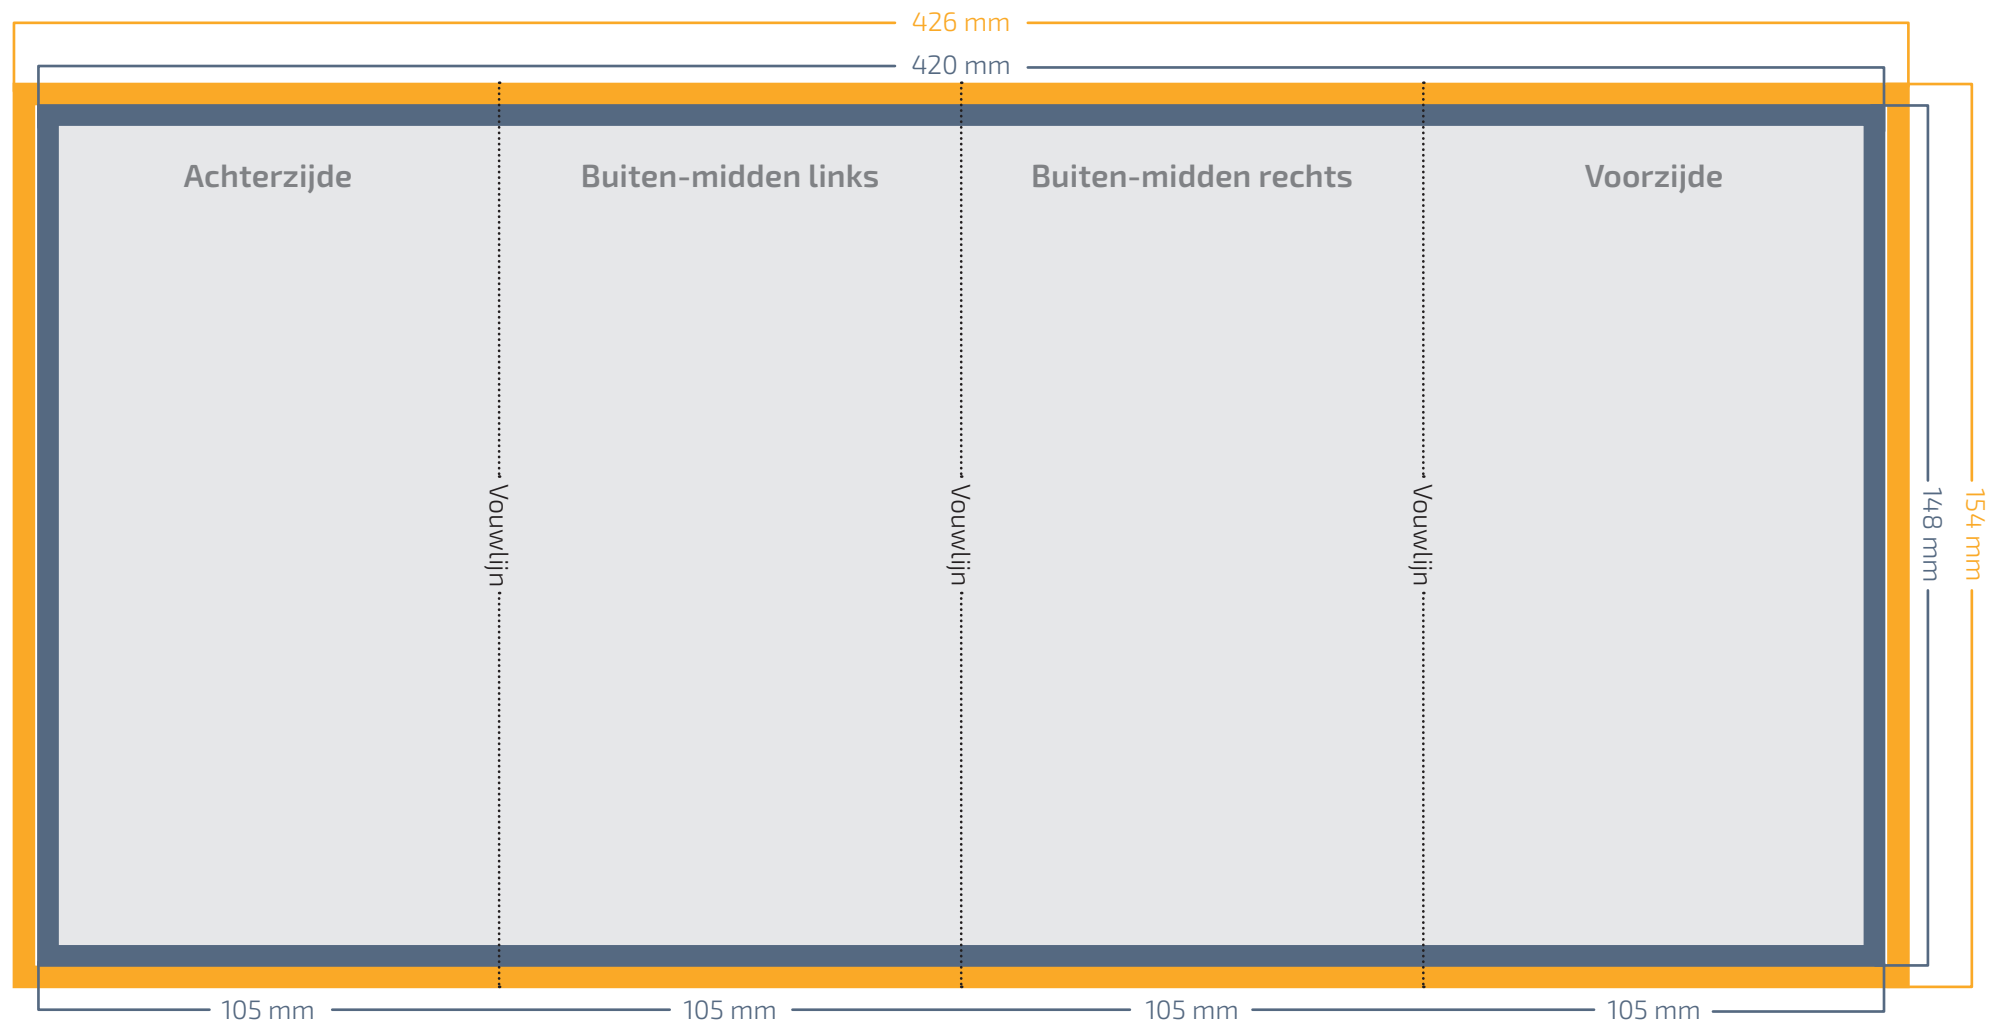

Folder A6

Zigzag vouw 8-pag

Schoongesneden formaat: 420 x 148 mm

Gevouwen formaat: 105 x 148 mm

Aan te leveren formaat: 426 x 154 mm

Kleurprofiel: CMYK
ISO coated V2 (FOGRA39)

Tekst: Lettercontouren

Bestandstype: PDF (X-1a:2001)

DPI: 300

3 mm afl oop rondom het document

Om drukwerk goed te kunnen snijden, is er een afl oop van 3 mm nodig aan alle zijden. Hiermee voorkom je de kans op een witrand.

5 mm tekstmarge

Tekst en belangrijke elementen plaats je minimaal 5 mm van de snijrand. Zo voorkom je dat de tekst en belangrijke elementen eventueel afgesneden worden.

Kaders in het document

Als je een kader gebruikt, dan raden wij je aan dit met een minimale marge van 5 mm te ontwerpen. Kaders met een marge kleiner dan 5 mm zorgen voor verschillende breedtes van het kader.

3mm

3mm afl oop

5mm

5mm tekstmarge

Veilige marge