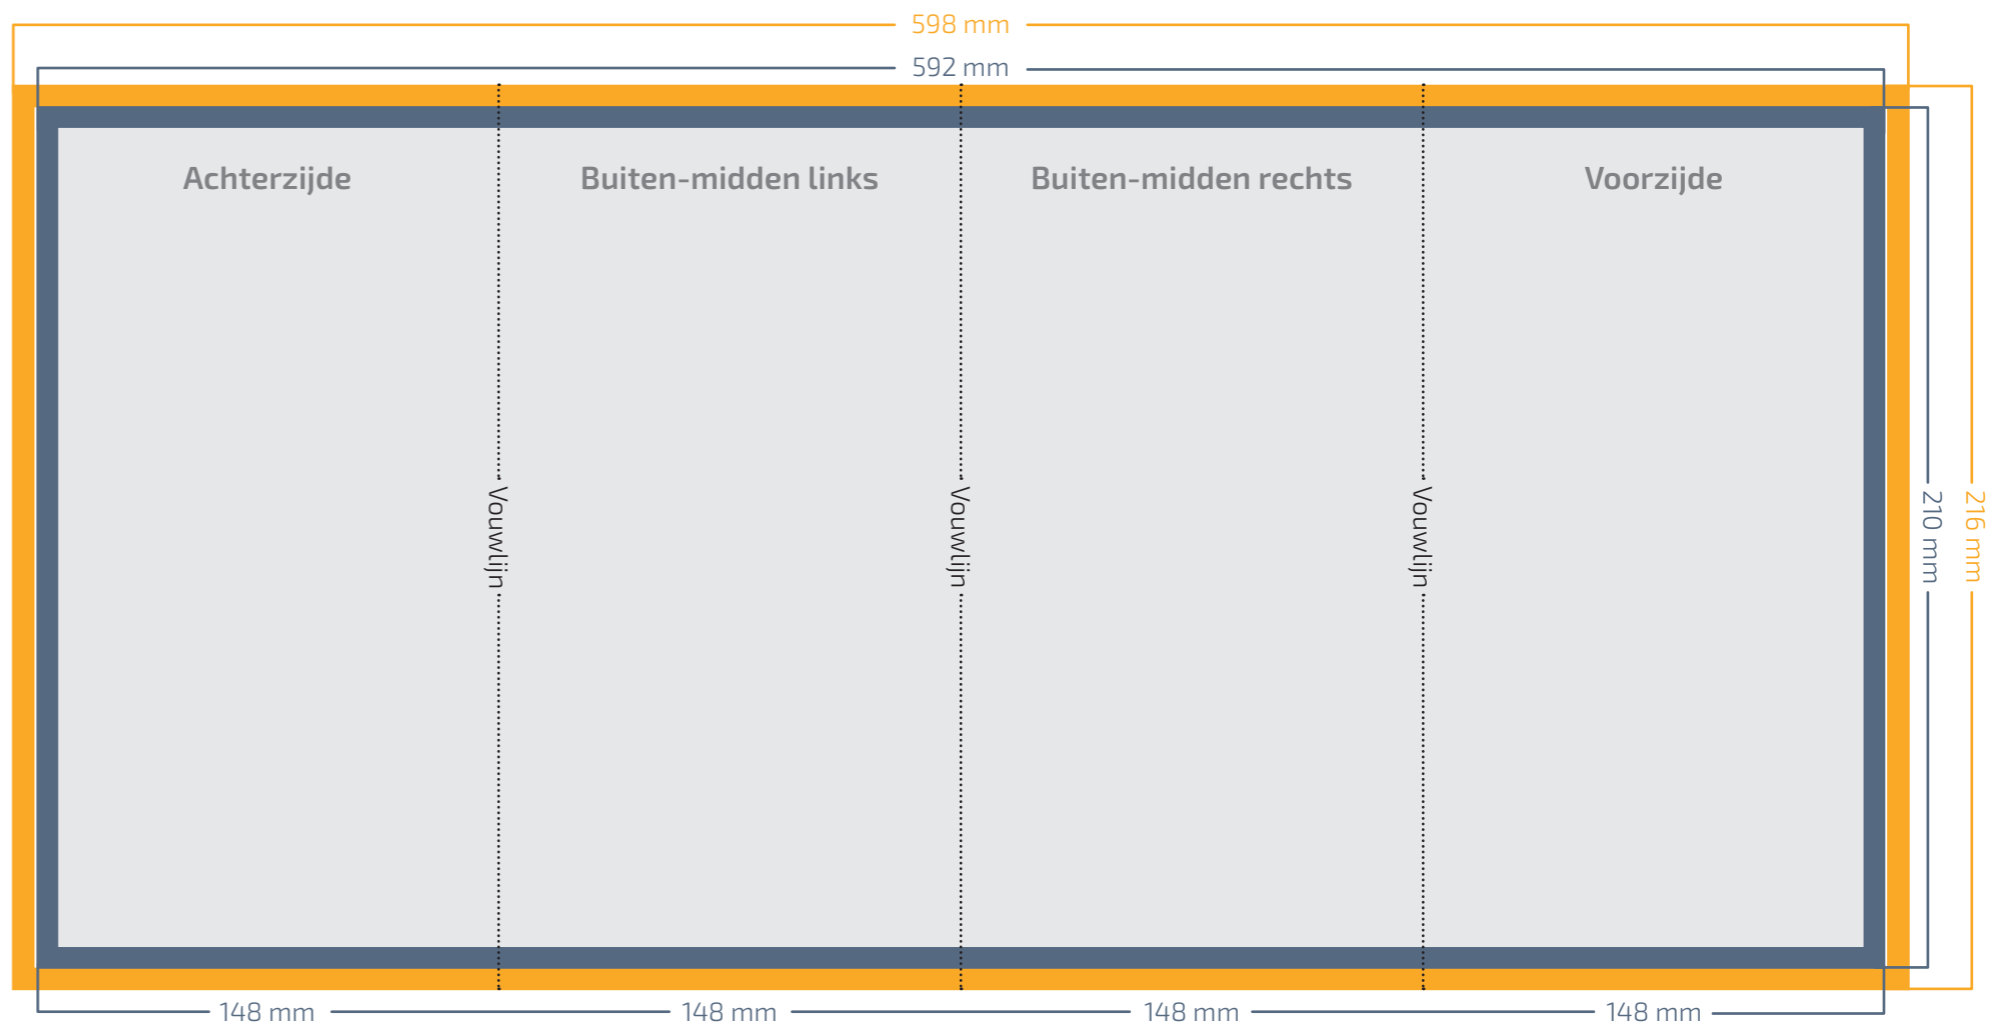

Folder A5

Zigzag vouw 8-pag

Schoongesneden formaat: 630 x 297 mm

Gevouwen formaat: 210 x 297 mm

Aan te leveren formaat: 636 x 303 mm

Kleurprofiel: CMYK
ISO coated V2 (FOGRA39)

Tekst: Lettercontouren

Bestandstype: PDF (X-1a:2001)

DPI: 300

3 mm afl oop rondom het document

Om drukwerk goed te kunnen snijden, is er een afl oop van 3 mm nodig aan alle zijden. Hiermee voorkom je de kans op een witrand.

5 mm tekstmarge

Tekst en belangrijke elementen plaats je minimaal 5 mm van de snijrand. Zo voorkom je dat de tekst en belangrijke elementen eventueel afgesneden worden.

Kaders in het document

Als je een kader gebruikt, dan raden wij je aan dit met een minimale marge van 5 mm te ontwerpen. Kaders met een marge kleiner dan 5 mm zorgen voor verschillende breedtes van het kader.

3mm 3mm afl oop

5mm 5mm tekstmarge

Veilige marge