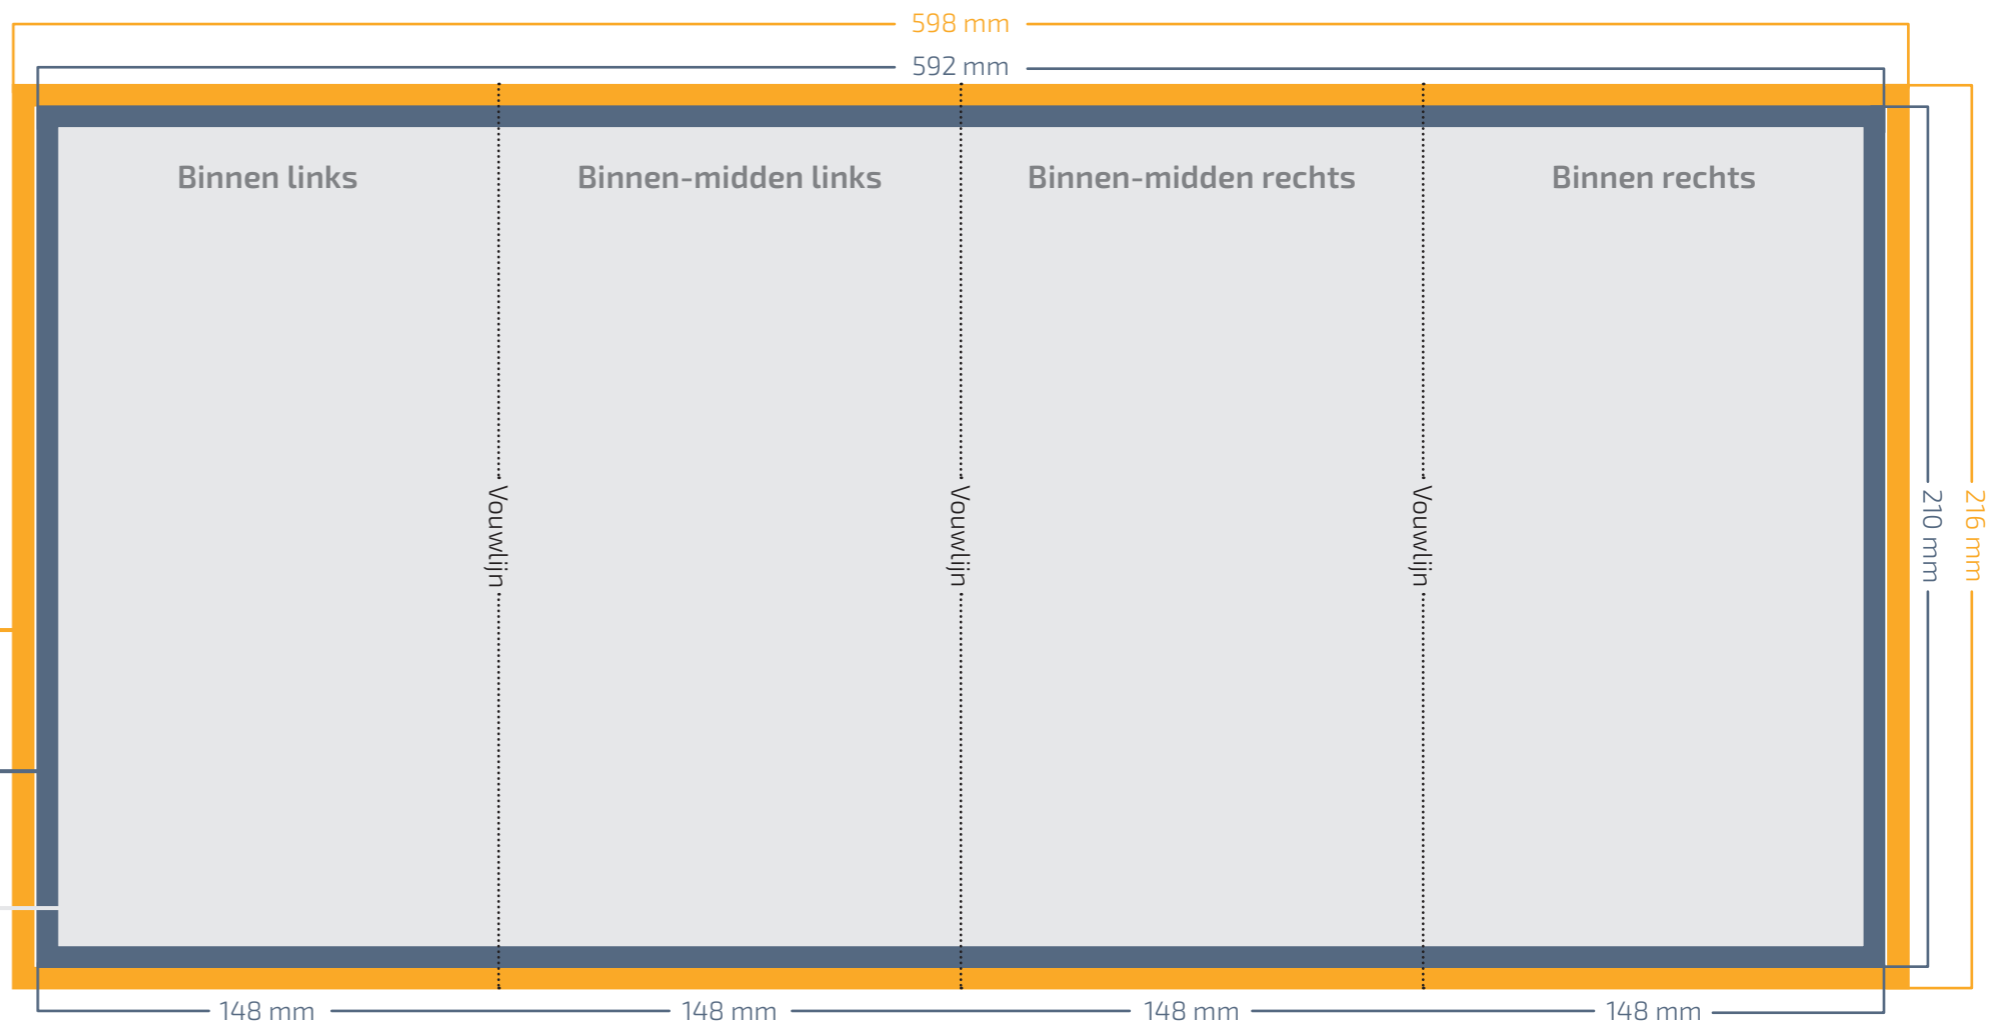

Folder A5

Zigzag vouw 8-pag

Schoongesneden formaat: 630 x 297 mm

Gevouwen formaat: 210 x 297 mm

Aan te leveren formaat: 636 x 303 mm

Kleurprofiel: CMYK
ISO coated V2 (FOGRA39)

Tekst: Lettercontouren

Bestandstype: PDF (X-1a:2001)

DPI: 300

3 mm afl oop rondom het document

Om drukwerk goed te kunnen snijden, is er een afl oop van 3 mm nodig aan alle zijden. Hiermee voorkom je de kans op een witrand.

5 mm tekstmarge

Tekst en belangrijke elementen plaats je minimaal 5 mm van de snijrand. Zo voorkom je dat de tekst en belangrijke elementen eventueel afgesneden worden.

Kaders in het document

Als je een kader gebruikt, dan raden wij je aan dit met een minimale marge van 5 mm te ontwerpen. Kaders met een marge kleiner dan 5 mm zorgen voor verschillende breedtes van het kader.

3mm 3mm afl oop

5mm 5mm tekstmarge

Veilige marge