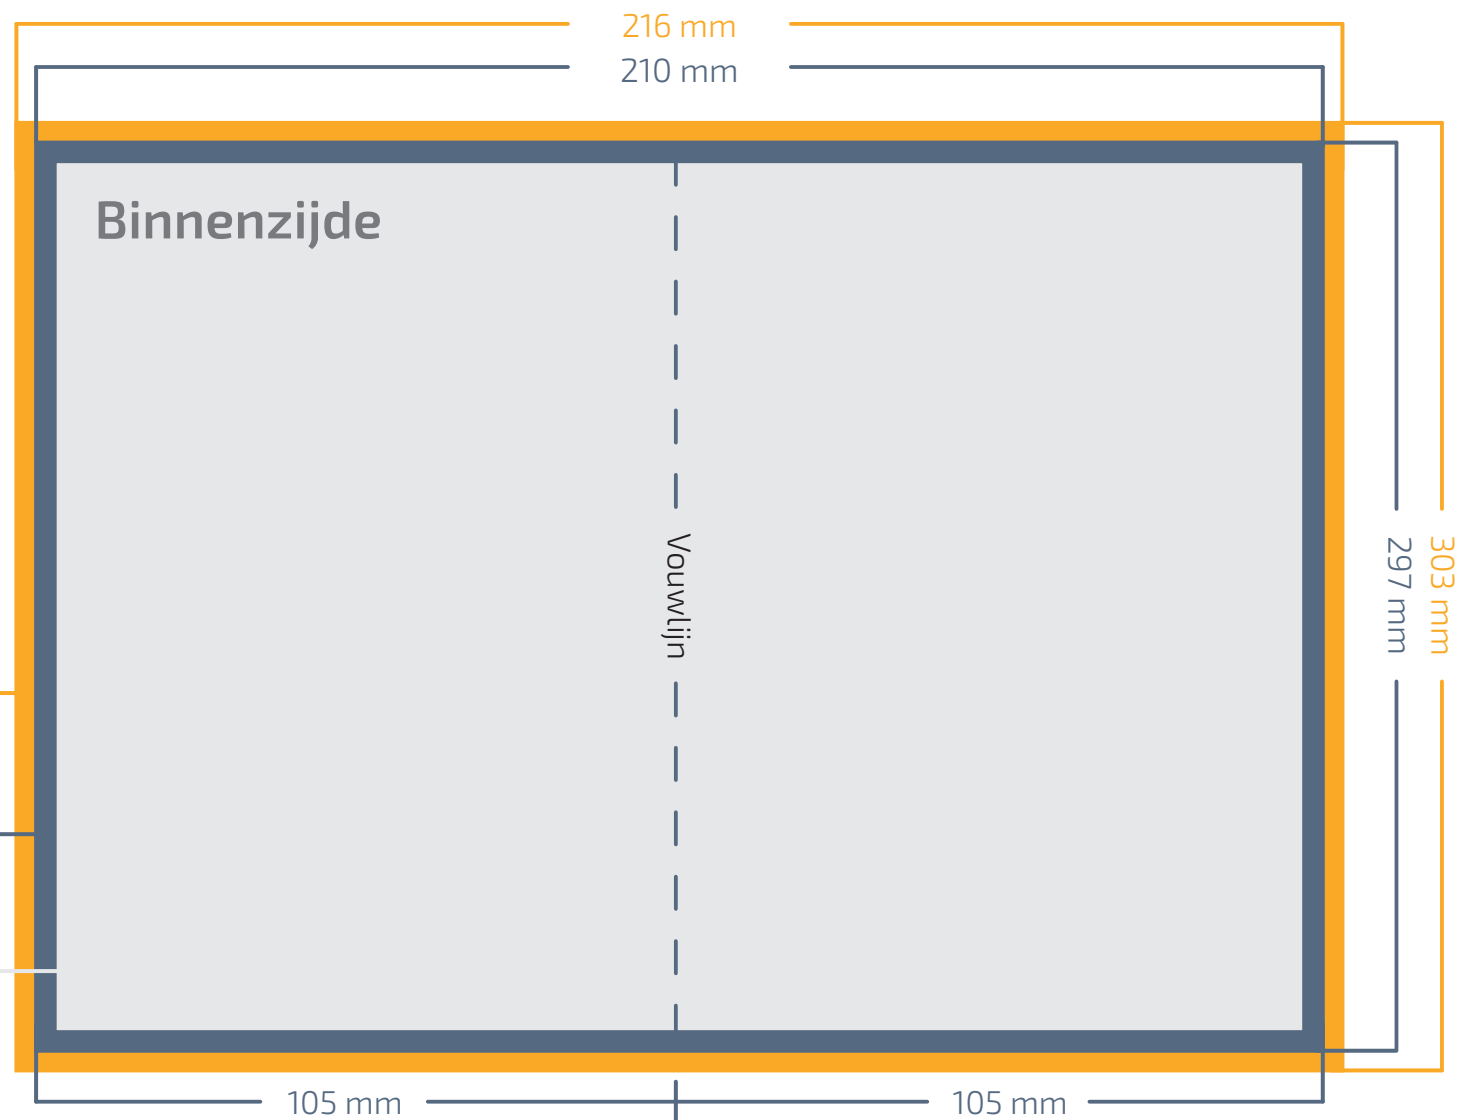

Folder XL

Eenbreuk vouw

Schoongesneden formaat: 210 x 297 mm
 Gevouwen formaat: 105 x 297 mm
 Aan te leveren formaat: 216 x 303 mm

Kleurprofiel: CMYK
 ISO coated V2 (FOGRA39)
 Tekst: Lettercontouren
 Bestandstype: PDF (X-1a:2001)
 DPI: 300

3 mm afl oop rondom het document

Om drukwerk goed te kunnen snijden, is er een afl oop van 3 mm nodig aan alle zijden. Hiermee voorkom je de kans op een witrand.

5 mm tekstmarge

Tekst en belangrijke elementen plaats je minimaal 5 mm van de snijrand. Zo voorkom je dat de tekst en belangrijke elementen eventueel afgesneden worden.

Kaders in het document

Als je een kader gebruikt, dan raden wij je aan dit met een minimale marge van 5 mm te ontwerpen. Kaders met een marge kleiner dan 5 mm zorgen voor verschillende breedtes van het kader.

3mm	3mm afloop
5mm	5mm tekstmarge
3mm	Veilige marge