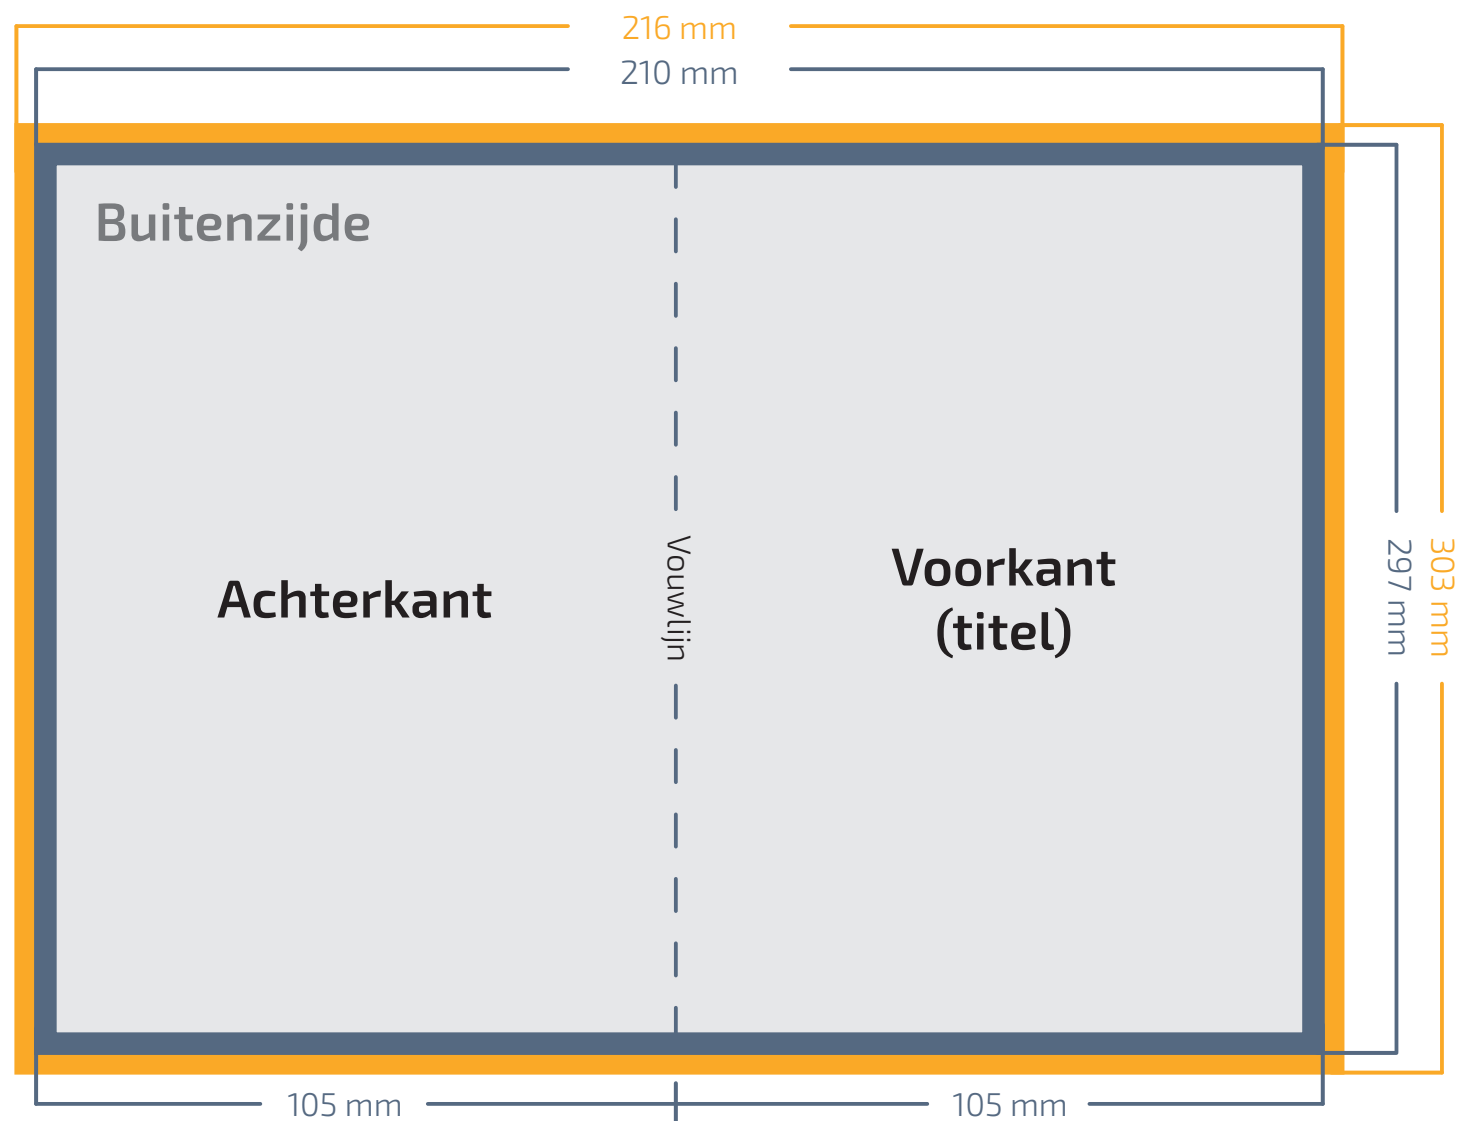

Folder XL

Eenbreuk vouw

Schoongesneden formaat: 210 x 297 mm
 Gevouwen formaat: 105 x 297 mm
 Aan te leveren formaat: 216 x 303 mm

Kleurprofiel: CMYK
 ISO coated V2 (FOGRA39)
 Tekst: Lettercontouren
 Bestandstype: PDF (X-1a:2001)
 DPI: 300

3 mm afl oop rondom het document

Om drukwerk goed te kunnen snijden, is er een afl oop van 3 mm nodig aan alle zijden. Hiermee voorkom je de kans op een witrand.

5 mm tekstmarge

Tekst en belangrijke elementen plaats je minimaal 5 mm van de snijrand. Zo voorkom je dat de tekst en belangrijke elementen eventueel afgesneden worden.

Kaders in het document

Als je een kader gebruikt, dan raden wij je aan dit met een minimale marge van 5 mm te ontwerpen. Kaders met een marge kleiner dan 5 mm zorgen voor verschillende breedtes van het kader.

3mm	3mm afloop
5mm	5mm tekstmarge
3mm	Veilige marge