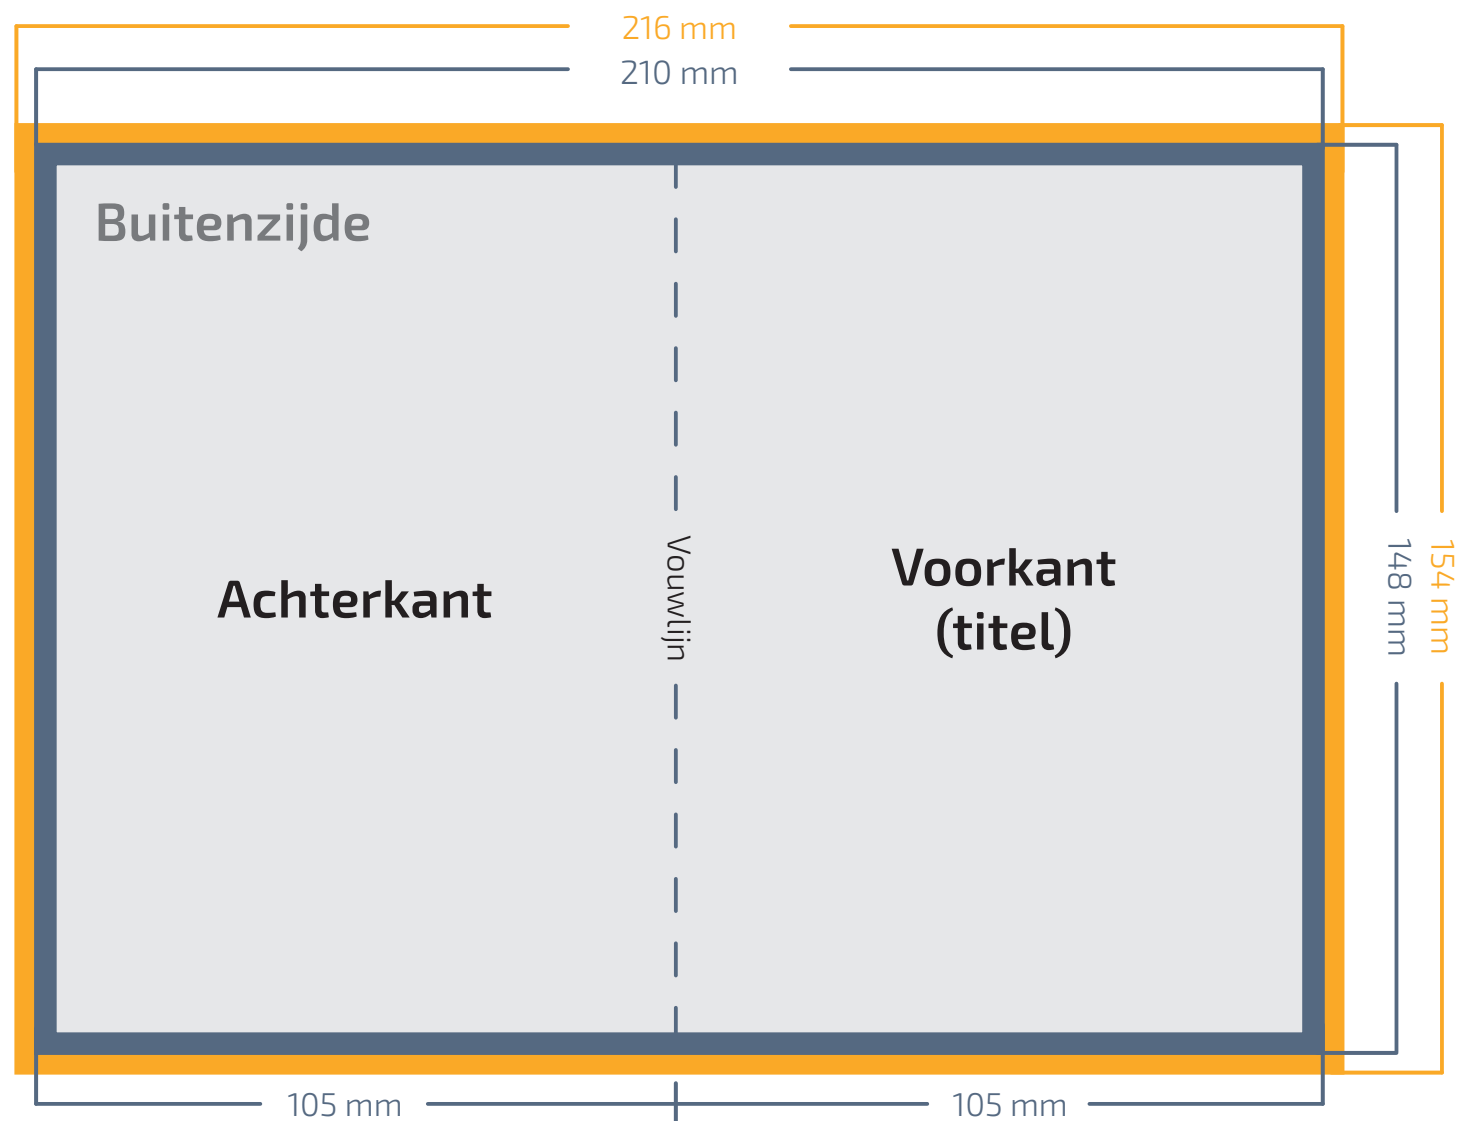

Folder A6

Eenbreuk vouw

Schoongesneden formaat: 210 x 148 mm

Gevouwen formaat: 105 x 148 mm

Aan te leveren formaat: 216 x 154 mm

Kleurprofiel: CMYK
ISO coated V2 (FOGRA39)

Tekst: Lettercontouren

Bestandstype: PDF (X-1a:2001)

DPI: 300

3 mm afl oop rondom het document

Om drukwerk goed te kunnen snijden, is er een afl oop van 3 mm nodig aan alle zijden. Hiermee voorkom je de kans op een witrand.

5 mm tekstmarge

Tekst en belangrijke elementen plaats je minimaal 5 mm van de snijrand. Zo voorkom je dat de tekst en belangrijke elementen eventueel afgesneden worden.

Kaders in het document

Als je een kader gebruikt, dan raden wij je aan dit met een minimale marge van 5 mm te ontwerpen. Kaders met een marge kleiner dan 5 mm zorgen voor verschillende breedtes van het kader.

3mm

3mm afloop

5mm

5mm tekstmarge

Veilige marge