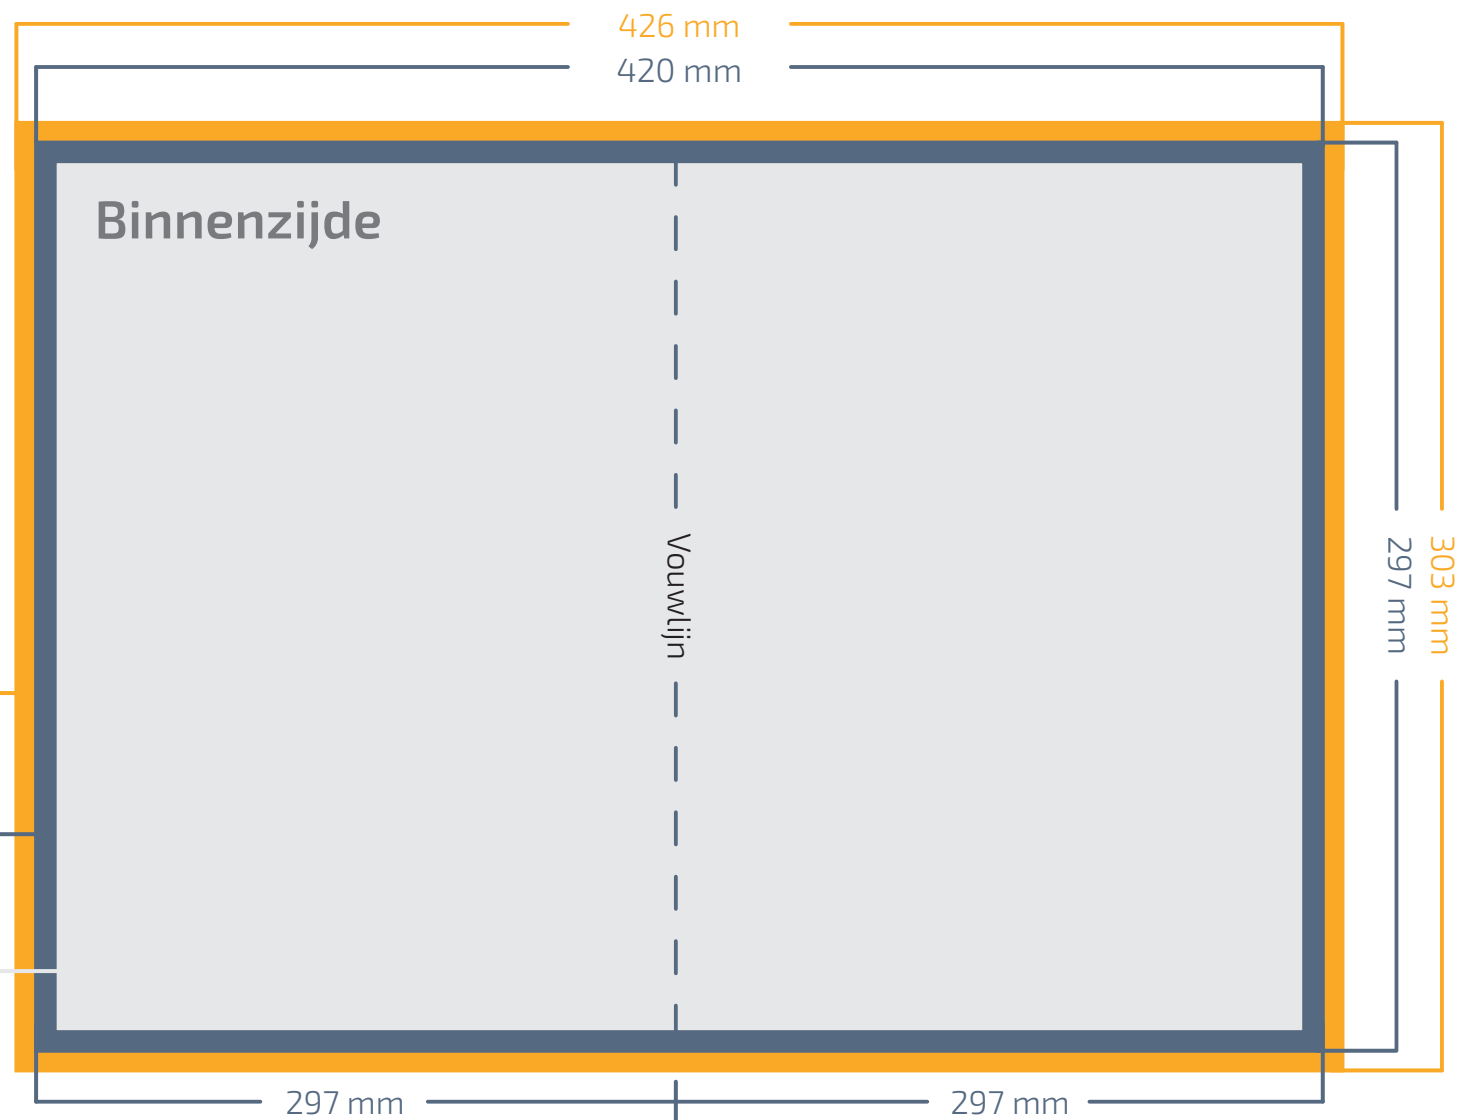

Folder A4

Eenbreuk vouw

Schoongesneden formaat: 420 x 297 mm

Gevouwen formaat: 297 x 210 mm

Aan te leveren formaat: 426 x 303 mm

Kleurprofiel: CMYK
ISO coated V2 (FOGRA39)

Tekst: Lettercontouren

Bestandstype: PDF (X-1a:2001)

DPI: 300

3 mm afl oop rondom het document

Om drukwerk goed te kunnen snijden, is er een afl oop van 3 mm nodig aan alle zijden. Hiermee voorkom je de kans op een witrand.

5 mm tekstmarge

Tekst en belangrijke elementen plaats je minimaal 5 mm van de snijrand. Zo voorkom je dat de tekst en belangrijke elementen eventueel afgesneden worden.

Kaders in het document

Als je een kader gebruikt, dan raden wij je aan dit met een minimale marge van 5 mm te ontwerpen. Kaders met een marge kleiner dan 5 mm zorgen voor verschillende breedtes van het kader.

3mm

3mm afloop

5mm

5mm tekstmarge

Veilige marge