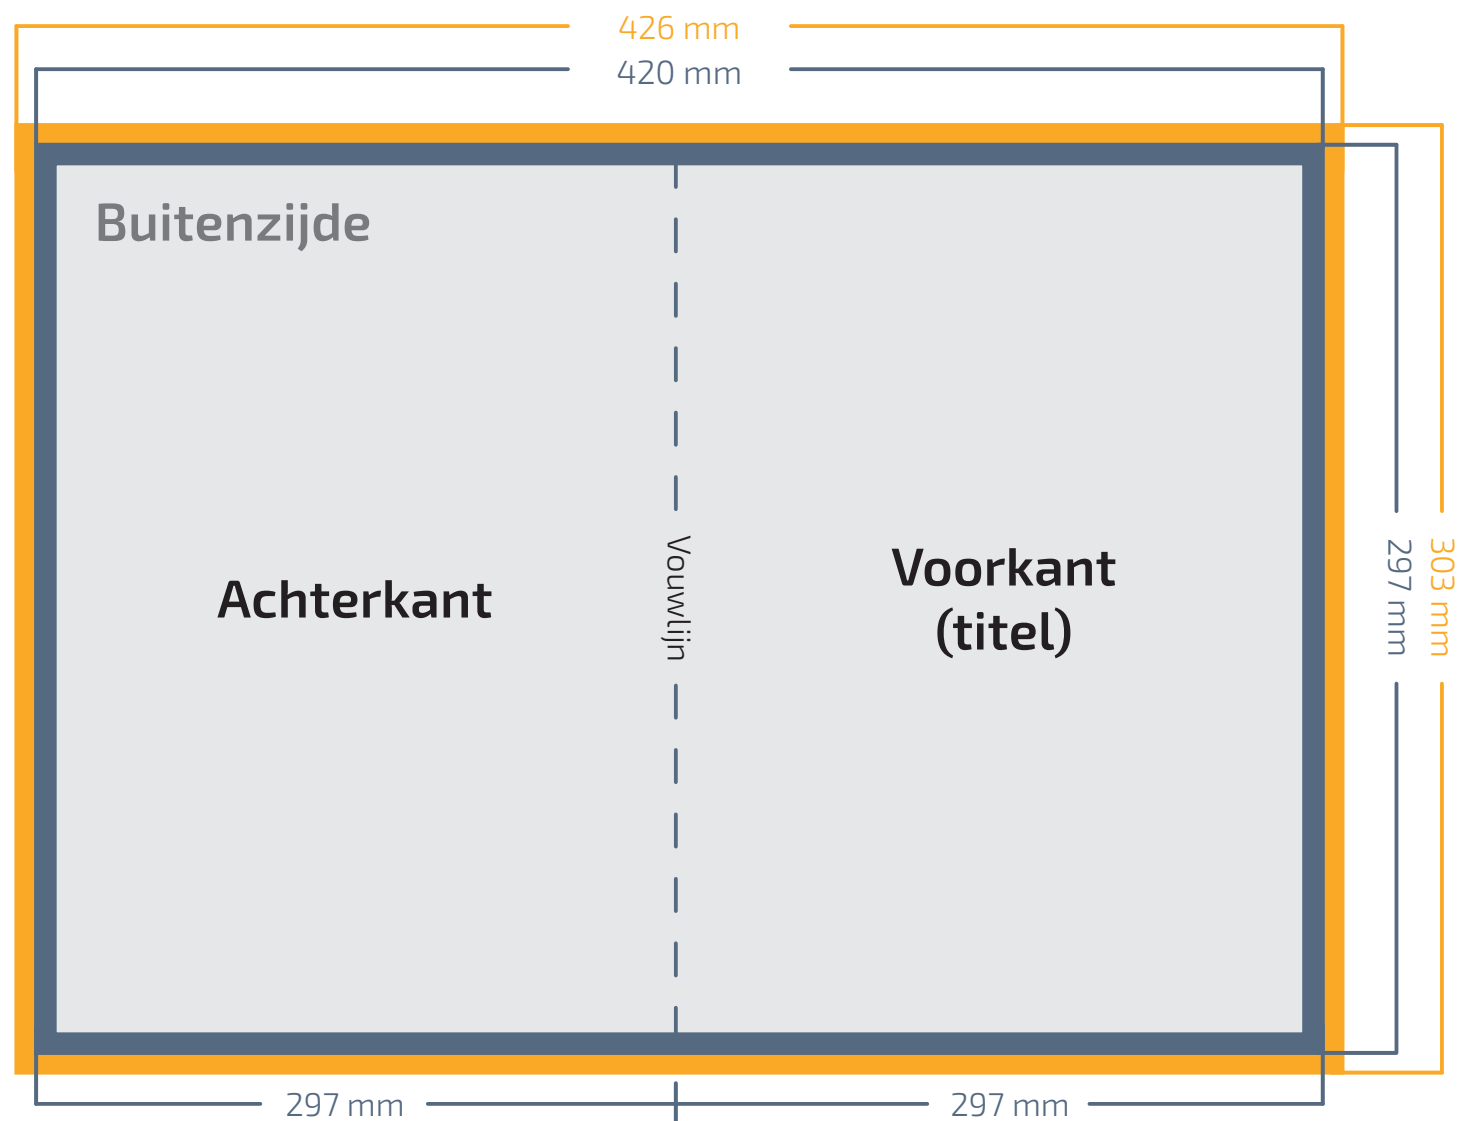

Folder A4

Eenbreuk vouw

Schoongesneden formaat: 420 x 297 mm

Gevouwen formaat: 297 x 210 mm

Aan te leveren formaat: 426 x 303 mm

Kleurprofiel: CMYK
ISO coated V2 (FOGRA39)

Tekst: Lettercontouren

Bestandstype: PDF (X-1a:2001)

DPI: 300

3 mm afl oop rondom het document

Om drukwerk goed te kunnen snijden, is er een afl oop van 3 mm nodig aan alle zijden. Hiermee voorkom je de kans op een witrand.

5 mm tekstmarge

Tekst en belangrijke elementen plaats je minimaal 5 mm van de snijrand. Zo voorkom je dat de tekst en belangrijke elementen eventueel afgesneden worden.

3mm

3mm afloop

5mm

5mm tekstmarge

Veilige marge