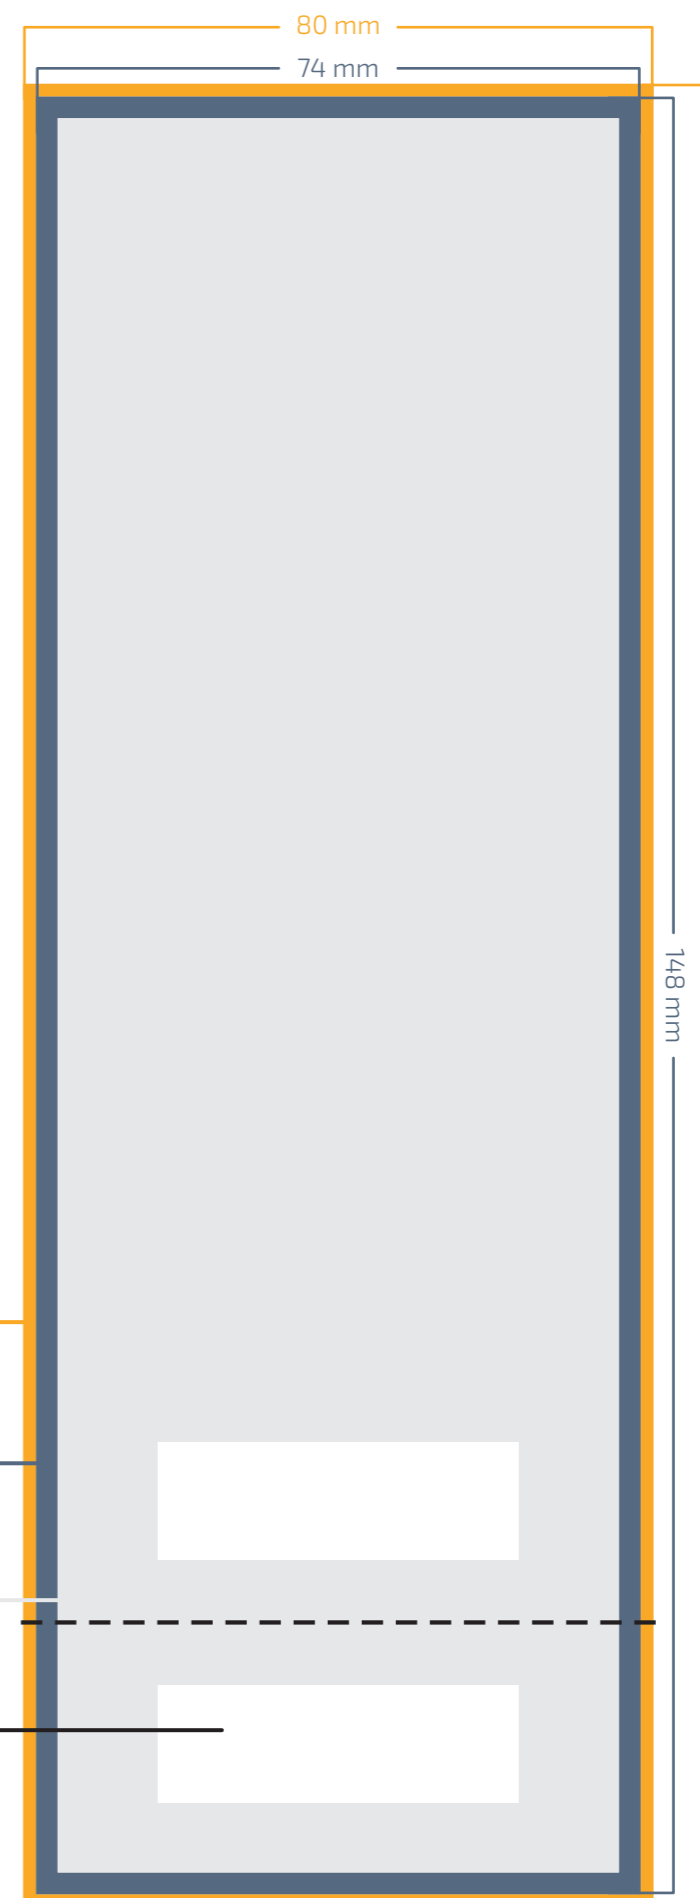

Entreekaarten A7 Large

+ afscheurstrook en 2x genummerd

Schoongesneden formaat: 74 x 148 mm

Aan te leveren formaat: 80 x 154 mm

Kleurprofiel: CMYK
ISO coated V2 (FOGRA39)

Tekst: Lettercontouren

Bestandstype: PDF (X-1a:2001)

DPI: 300

3 mm afl oop rondom het document

Om drukwerk goed te kunnen snijden, is er een afl oop van 3 mm nodig aan alle zijden. Hiermee voorkom je de kans op een witrand.

5 mm tekstmarge

Tekst en belangrijke elementen plaats je minimaal 5 mm van de snijrand. Zo voorkom je dat de tekst en belangrijke elementen eventueel afgesneden worden.

Kaders in het document

Als je een kader gebruikt, dan raden wij je aan dit met een minimale marge van 5 mm te ontwerpen. Kaders met een marge kleiner dan 5 mm zorgen voor verschillende breedtes van het kader.

3mm

3mm afl oop

5mm

5mm tekstmarge

Veilige marge

30x10mm kader voor nummering

Let op!

Wanneer er wordt gekozen voor een perforatie, dan dient u de afscheurlijn met een lijndikte van 0,3mm aan te geven in het bestand in full color (geen PMS kleur). Voor nummering: dan moet u minimaal een wit vlak vrijhouden van 30x10mm