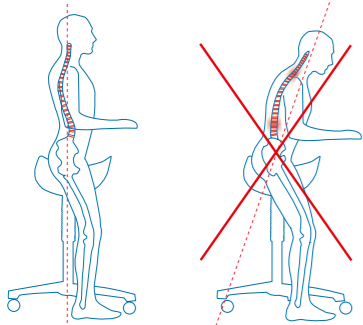

Mijn Score zadelkruk; optimaal bedieningsgemak

SCORE®

dan zit je goed

- 1 De rugleuning is anatomisch vormgegeven en biedt schouder vrijheid en goede ondersteuning van uw onderrug.
- 2 Anatomisch gevormd zadel dat het bekken kantelt en de wervelkolom in de juiste positie plaatst voor een ontspannen houding.
- 3 Om de zithoek van uw zadelkruk met neigmechaniek juist af te stellen, trekt u de zithoekhendel omhoog en buigt u gelijktijdig uw bovenlichaam iets naar voren. De zadelzitting zal kantelen. Zorg ervoor dat de kanteling van uw bekken dusdanig is, dat deze nog steeds zorgt voor een correcte en gezonde rughouding.

- 4 Om uw zadelkruk op de juiste hoogte af te stellen trekt u de gaslifthendel omhoog. Uw zadelkruk heeft de juiste zithoogte als uw voeten op de grond staan en uw knieën licht gebogen zijn.
- 5 Optioneel is een "Balance mechaniek voor "bewegend" zitten. De zitting "beweegt mee" als u uw zithouding verandert en zorgt ervoor dat uw bekken en rughouding optimaal blijft.

- 6 Standaard voorzien van een Ø 54 cm kruisvoet en grote zwenkwielen ter verhoging van de mobiliteit.

Zadelkrukken Jumper en Amazone

- anatomisch gevormde zadelzitting
- verkrijgbaar in een smalle of een brede zitting
- uit te rusten met een "Balance" mechaniek
- naadloze stoffering voor betere hygiëne
- te verkrijgen in fraaie "Bicolor" uitvoering
- grote zwenkwielen ter verhoging van de mobiliteit