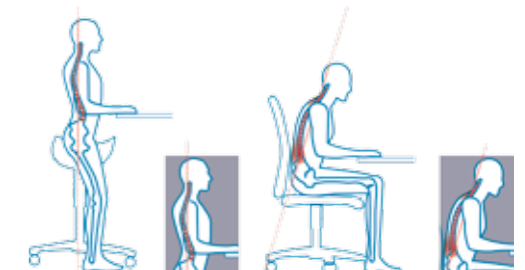

Mijn Score zadelkruk; optimaal bedieningsgemak

SCORE®

dan zit je goed

- 1 De rugleuning is anatomisch vormgegeven en biedt schouder vrijheid en goede ondersteuning van uw onderrug.
- 2 Anatomisch gevormd zadel dat het bekken kantelt en de wervelkolom in de juiste positie plaatst voor een ontspannen houding.
- 3 Om de zithoek van uw zadelkruk met neigmechaniek juist af te stellen, trekt u de zithoekhendel omhoog en buigt u gelijktijdig uw bovenlichaam iets naar voren. De zadelzitting zal kantelen. Zorg ervoor dat de kanteling van uw bekken dusdanig is, dat deze nog steeds zorgt voor een correcte en gezonde rughouding.

- 4 Om uw zadelkruk op de juiste hoogte af te stellen trekt u de gaslifthendel omhoog. Uw zadelkruk heeft de juiste zithoogte als uw voeten op de grond staan en uw knieën licht gebogen zijn.
- 5 Optioneel is een "Balance mechaniek voor "bewegend" zitten. De zitting "beweegt mee" als u uw zithouding verandert en zorgt ervoor dat uw bekken en rughouding optimaal blijft.

- 6 Standaard voorzien van een Ø 54 cm kruisvoet en grote zwenkwielen ter verhoging van de mobiliteit.

Zadelkrukken Jumper en Amazone

- anatomisch gevormde zadelzitting
- verkrijgbaar in een smalle of een brede zitting
- uit te rusten met een "Balance" mechaniek
- naadloze stoffering voor betere hygiëne
- te verkrijgen in fraaie "Bicolor" uitvoering
- grote zwenkwielen ter verhoging van de mobiliteit