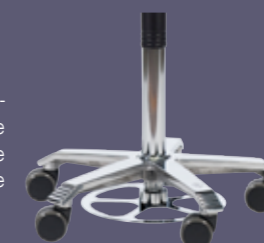

Tip: Voetbediening

De zadelkrukken kunnen worden uitgerust met een voetbediening. Op deze manier kan de zadelkruk op de juiste werkhogte worden ingesteld met uw voet. Erg handig, indien u beide handen voor uw werkzaamheden vrij en/of steriel dient te houden, zoals bijvoorbeeld chirurgen.