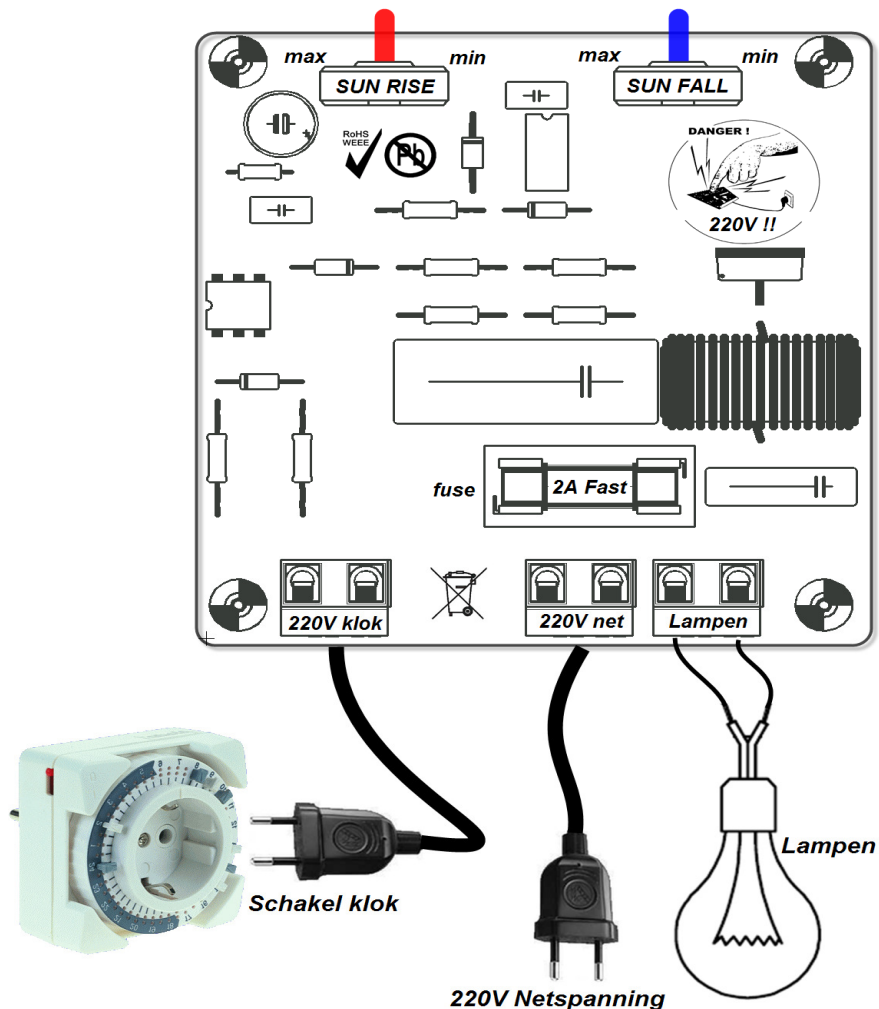

Handleiding dimmer type1 – big rev 1.00

Aansluitingen

- **Lampen :** Hierop kan je een of meerdere lampen op aansluiten. Let wel dat het totaal vermogen van de aangesloten lampen de 400Watt niet mag overschrijden.
- **220V net :** Dit is de vaste 220V AC 50Hz netspanning aansluiting.
- **220V klok:** 220V ingang. Hierop kan je een klokje aansluiten die je toelaat om op vooringestelde tijdstippen de lampen langzaam te laten opkomen en te dimmen. Een goedkope huis, tuin en keuken klok kan volstaan .

- Dank zij een microcontroller verloopt het dimmen trappeloos en vooral lineair (12bit).
- De Zonsopgang tijd kan worden ingesteld met de "SUN RISE" trimmer. (25 sec en 2 uur)
- De Zonsondergang tijd wordt ingesteld met de "SUN FALL" trimmer. (25 sec en 2 uur)
- In wijzerzin draaien is een tragere tijd, tegenwijzerzin draaien is een snellere tijd.
- Er kunnen meerdere lampen aangesloten worden op dit toestel (tot max 400Watt)
- Halogeen lampen kunnen ook gedimd worden op voorwaarde dat uw 12V trafo een geschikt dimbaar type is.
- Dit toestel voldoet aan alle veiligheids vereisten.
- Radio storingen onderdrukt volgens de EN55015 regels.
- **Nooit de onderdelen aan de binnenzijde aanraken als de netspanning op de dimmer aangesloten is! Er staat een dodelijke spanning op alle onderdelen. Wees voorzichtig!!**