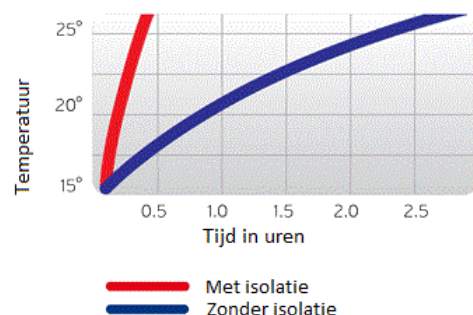

Extra Informatie ISO64 isolatie boards

• Vocht en Rotbestendig • Brandbestendig • zeer lage vocht opname • Geschikt voor alle vloerverwarming matten.

De ISO64 Polystyreen hardfoam isolatie platen zijn direct te verwerken, tegels en verwarmingsmat kunnen rechtstreeks op de platen worden verlijmd. Verkrijgbaar in 6 mm.

• Waterbestendigheid : water absorbtie > 0,5% na 28 dagen onder water, volgens DIN 53 421
• Brandbestendigheid: DIN 4102 materiaalklasse B1
• Temperatuurbestendig -30 tot + 70 °C • Geluidsisolatie Boven vloer -5,6 dB Ondervloer -21 dB • Druksterktebelasting > 0,20 N/mm² volgens DIN 52 615 • Isolatie waarde 0,035 W/mK volgens DIN 4108

Installatie methode Polystyreen Isolatieplaten

Indien de isolatie board op een houten ondervloer verwerkt wordt, is het advies om de platen zowel te lijmen als te schroeven. Wanneer de plaat op een betonnen vloer wordt bevestigd, is alleen lijmen voldoende. Hiervoor kan een tegelijm worden gebruikt. Zorg ervoor dat de naden tegen mekaar aanliggen van de isolatie boards.