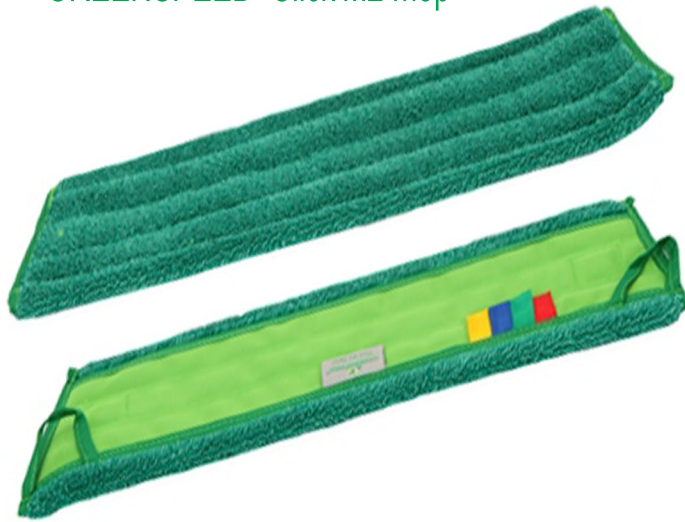

### GREENSPEED Click'M2 mop

#### Kenmerken

- korte bewerkings- en droogtijd van het vloeroppervlak
- hoog reinigend vermogen
- geen vuilversmering
- snel en makkelijk verwisselbaar dankzij **magneten**
- lus voor het verwijderen van de mop
- efficiënt inzetbaar door kleurcodering.

Door het innovatieve Click'M systeem wordt de Greenspeed<sup>®</sup> TwistMop met magneten aan de plaat bevestigd, hierdoor is de kans op aanhechting van vuil minimaal.

De Greenspeed<sup>®</sup> TwistMop Click'M is een kei in het reinigen van harde vloeroppervlakken. De lange pool van 8 mm maakt de TwistMop ook prima geschikt voor vloeroppervlakken met reliëf, zoals vloeren met ongelijke stenen.

De lus aan de zijkant van de mop zorgt ervoor dat u het vuile oppervlak niet hoeft aan te raken als u de mop wisselt. Dit wisselen gaat snel en eenvoudig doordat de rug van de TwistMop uit **magneten** bestaat. De kleurcodering garandeert een efficiënte en hygiënische inzet.