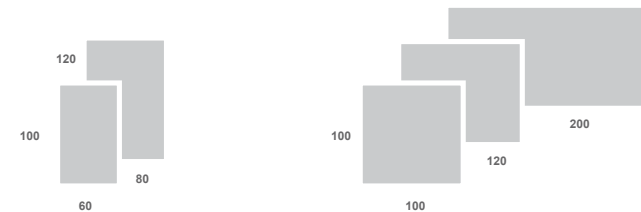

Aanbouwtafels

Vergadertafels