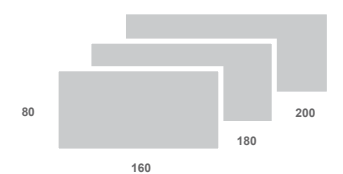

Zwart

RAL 9011*

Bureautafels

Aanbouwtafels

Vergadertafels

Duo-werkplek (maat per blad)

Duo-werkplek diepte: 2 x 80cm + 10cm ruimte in het midden = totaal 170cm diep

Avitus 4 bureaus- en/of vergadertafels