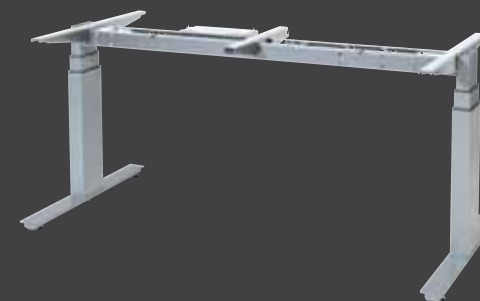

Het meubel is ontworpen om robuustheid en tegelijkertijd geborgenheid uit te stralen. Het sterke 4-pootsframe staat als een huis en integreert eenvoudig in ieder type interieur.

Details maken het meubel af. Zo is bijvoorbeeld de werkplek uitgerust met een optisch zwevend blad.

Het Avitus4 programma voldoet aan de thans geldende Europese normen en is tevens verkrijgbaar als vergadertafel.

AVITUS C- EN T-POOT

TECHNISCHE DETAILS

- Hoogte instelbaar 62 / 85 cm
Hoogte verstelbaar dmv slinger 62 / 85 cm, positie slinger standaard rechts
- Hoogte verstelbaar zithoogte elektrisch 62 / 85 cm, positie bediening standaard rechts
- Hoogte verstelbaar stahoogte elektrisch 65 / 130 cm, positie bediening standaard rechts
- Blad: melamine 20 mm
- Frame: staal
- Modulair systeem
- Optioneel verkrijgbaar met wang (alleen bij T-poot, niet mogelijk bij C-poot)

Hoogte instelbaar (c- en t-poot)

Hoogte verstelbaar dmv slinger (c- en t-poot)

Hoogte verstelbaar zit- en stahoogte elektrisch (c- en t-poot)

OPTIONEEL MET WANG

AVITUS DUO

TECHNISCHE DETAILS

- Hoogte verstelbaar dmv slinger 62 / 85 cm, positie slinger standaard rechts
- Hoogte verstelbaar zithoogte elektrisch 62 / 85 cm, positie bediening standaard rechts
- Hoogte verstelbaar stahoogte elektrisch 65 / 130 cm, positie bediening standaard rechts
- Blad: melamine 20 mm
- Frame: staal
- Modulair systeem
- Optioneel verkrijgbaar met wang

Hoogte verstelbaar dmv slinger

Hoogte verstelbaar zit- en stahoogte elektrisch

AVITUS 4

TECHNISCHE DETAILS

- Hoogte verstelbaar dmv slinger 62 / 85 cm, positie slinger standaard rechts. Buis 5 x 5 cm.
- Vaste hoogte 74 cm (vergadertafel). Buis 5 x 5 cm.
- Blad: melamine 20 mm
- Frame: staal