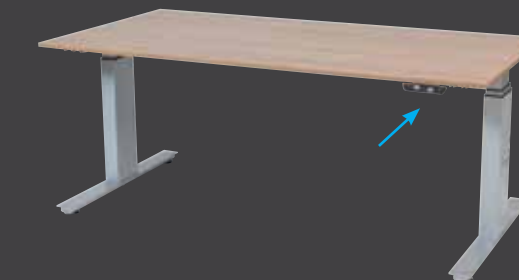

Het Avitus4 programma voldoet aan de thans geldende Europese normen en is tevens verkrijgbaar als vergadertafel.

AVITUS C- EN T-POOT

TECHNISCHE DETAILS

- Hoogte instelbaar 62 / 85 cm
Hoogte verstelbaar dmv slinger 62 / 85 cm, positie slinger standaard rechts
- Hoogte verstelbaar zithoogte elektrisch 62 / 85 cm, positie bediening standaard rechts
- Hoogte verstelbaar stahoogte elektrisch 65 / 130 cm, positie bediening standaard rechts
- Blad: melamine 20 mm
- Frame: staal
- Modulair systeem
- Optioneel verkrijgbaar met wang (alleen bij T-poot, niet mogelijk bij C-poot)

Hoogte instelbaar (c- en t-poot)

Hoogte verstelbaar dmv slinger (c- en t-poot)

Hoogte verstelbaar zit- en stahoogte elektrisch (c- en t-poot)

OPTIONEEL MET WANG

AVITUS DUO

TECHNISCHE DETAILS

- Hoogte verstelbaar dmv slinger 62 / 85 cm, positie slinger standaard rechts
- Hoogte verstelbaar zithoogte elektrisch 62 / 85 cm, positie bediening standaard rechts
- Hoogte verstelbaar stahoogte elektrisch 65 / 130 cm, positie bediening standaard rechts
- Blad: melamine 20 mm
- Frame: staal
- Modulair systeem
- Optioneel verkrijgbaar met wang

Hoogte verstelbaar dmv slinger

Hoogte verstelbaar zit- en stahoogte elektrisch

AVITUS 4

TECHNISCHE DETAILS

- Hoogte verstelbaar dmv slinger 62 / 85 cm, positie slinger standaard rechts. Buis 5 x 5 cm.
- Vaste hoogte 74 cm (vergadertafel). Buis 5 x 5 cm.
- Blad: melamine 20 mm
- Frame: staal