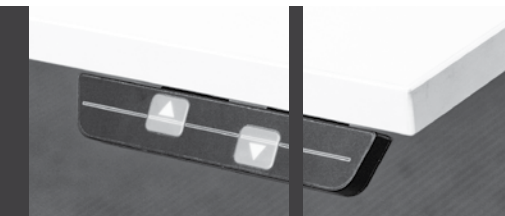

Het Avitus4 programma voldoet aan de thans geldende Europese normen en is tevens verkrijgbaar als vergadertafel.

AVITUS C- EN T-POOT

TECHNISCHE DETAILS

- Hoogte instelbaar 62 / 85 cm
Hoogte verstelbaar dmv slinger 62 / 85 cm, positie slinger standaard rechts
- Hoogte verstelbaar zithoogte elektrisch 62 / 85 cm, positie bediening standaard rechts
- Hoogte verstelbaar stahoogte elektrisch 65 / 130 cm, positie bediening standaard rechts
- Blad: melamine 20 mm
- Frame: staal
- Modulair systeem
- Optioneel verkrijgbaar met wang (alleen bij T-poot, niet mogelijk bij C-poot)

Hoogte instelbaar (c- en t-poot)

Hoogte verstelbaar dmv slinger (c- en t-poot)

Hoogte verstelbaar zit- en stahoogte elektrisch (c- en t-poot)

OPTIONEEL MET WANG

AVITUS DUO

TECHNISCHE DETAILS

- Hoogte verstelbaar dmv slinger 62 / 85 cm, positie slinger standaard rechts
- Hoogte verstelbaar zithoogte elektrisch 62 / 85 cm, positie bediening standaard rechts
- Hoogte verstelbaar stahoogte elektrisch 65 / 130 cm, positie bediening standaard rechts
- Blad: melamine 20 mm
- Frame: staal
- Modulair systeem
- Optioneel verkrijgbaar met wang