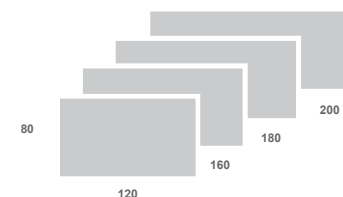

Zwart

RAL 9011*

Bureautafels

Aanbouwtafels

Vergadertafels

Duo-werkplek (maat per blad)

Duo-werkplek diepte: 2 x 80cm + 10cm ruimte in het midden = totaal 170cm diep

Avitus 4 bureaus- en/of vergadertafels