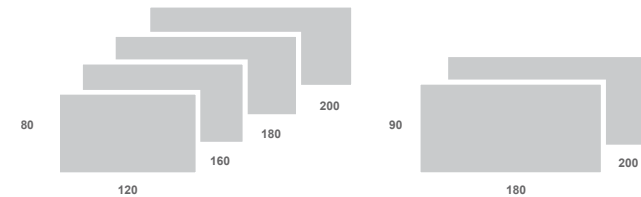

Bureautafels