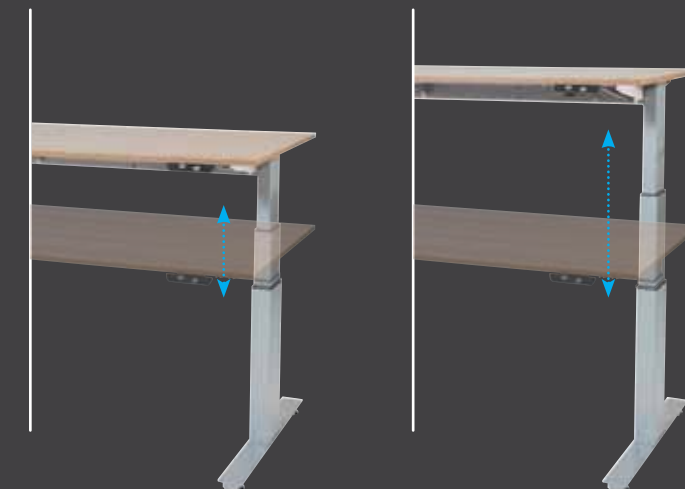

Het Avitus4 programma voldoet aan de thans geldende Europese normen en is tevens verkrijgbaar als vergadertafel.

AVITUS C- EN T-POOT

TECHNISCHE DETAILS

- Hoogte instelbaar 62 / 85 cm
Hoogte verstelbaar dmv slinger 62 / 85 cm, positie slinger standaard rechts
- Hoogte verstelbaar zithoogte elektrisch 62 / 85 cm, positie bediening standaard rechts
- Hoogte verstelbaar stahoogte elektrisch 65 / 130 cm, positie bediening standaard rechts
- Blad: melamine 20 mm
- Frame: staal
- Modulair systeem
- Optioneel verkrijgbaar met wang (alleen bij T-poot, niet mogelijk bij C-poot)

Hoogte instelbaar (c- en t-poot)

Hoogte verstelbaar dmv slinger (c- en t-poot)

Hoogte verstelbaar zit- en stahoogte elektrisch (c- en t-poot)

OPTIONEEL MET WANG

AVITUS DUO

TECHNISCHE DETAILS

- Hoogte verstelbaar dmv slinger 62 / 85 cm, positie slinger standaard rechts
- Hoogte verstelbaar zithoogte elektrisch 62 / 85 cm, positie bediening standaard rechts
- Hoogte verstelbaar stahoogte elektrisch 65 / 130 cm, positie bediening standaard rechts
- Blad: melamine 20 mm
- Frame: staal
- Modulair systeem
- Optioneel verkrijgbaar met wang

Hoogte verstelbaar dmv slinger

Hoogte verstelbaar zit- en stahoogte elektrisch

AVITUS 4

TECHNISCHE DETAILS

- Hoogte verstelbaar dmv slinger 62 / 85 cm, positie slinger standaard rechts. Buis 5 x 5 cm.
- Vaste hoogte 74 cm (vergadertafel). Buis 5 x 5 cm.
- Blad: melamine 20 mm
- Frame: staal