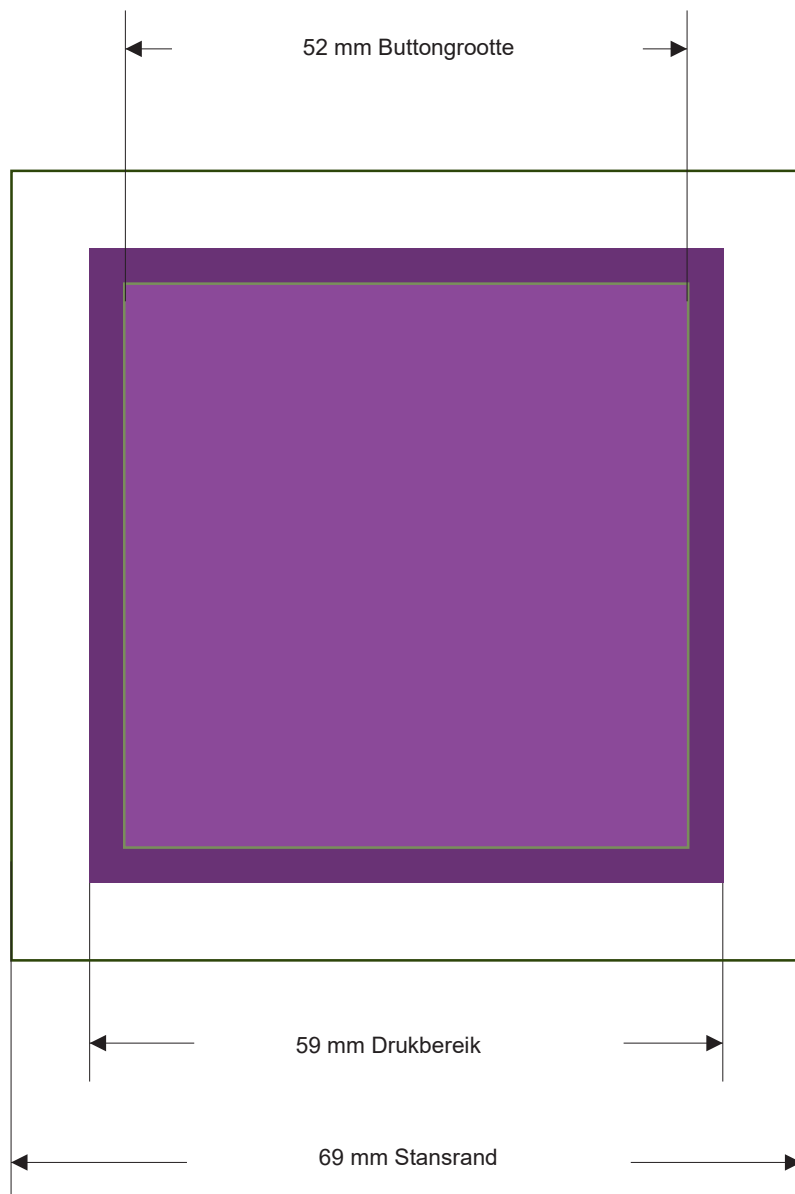

Aanleverspecificatie Vierkante Button 25 x 25 mm

Let op, er kunnen tijdens de druk
altijd kleine toleranties ontstaan.

Aanleverspecificatie Vierkante Button 40 x 40 mm

Drukbereik
Achergrondbeeld/Kleur
moet dit bereik compleet vullen

Aanleverspecificatie Vierkante Button 52 x 52 mm

Drukbereik
Achergrondbeeld/Kleur
moet dit bereik compleet vullen

Eindformaat
Grootte en zichtbereik van de
vervaardigde buttons.

**Aanwijzing voor PDF's
PDF-bestanden worden
door ons altijd in CMYK
gedrukt!**