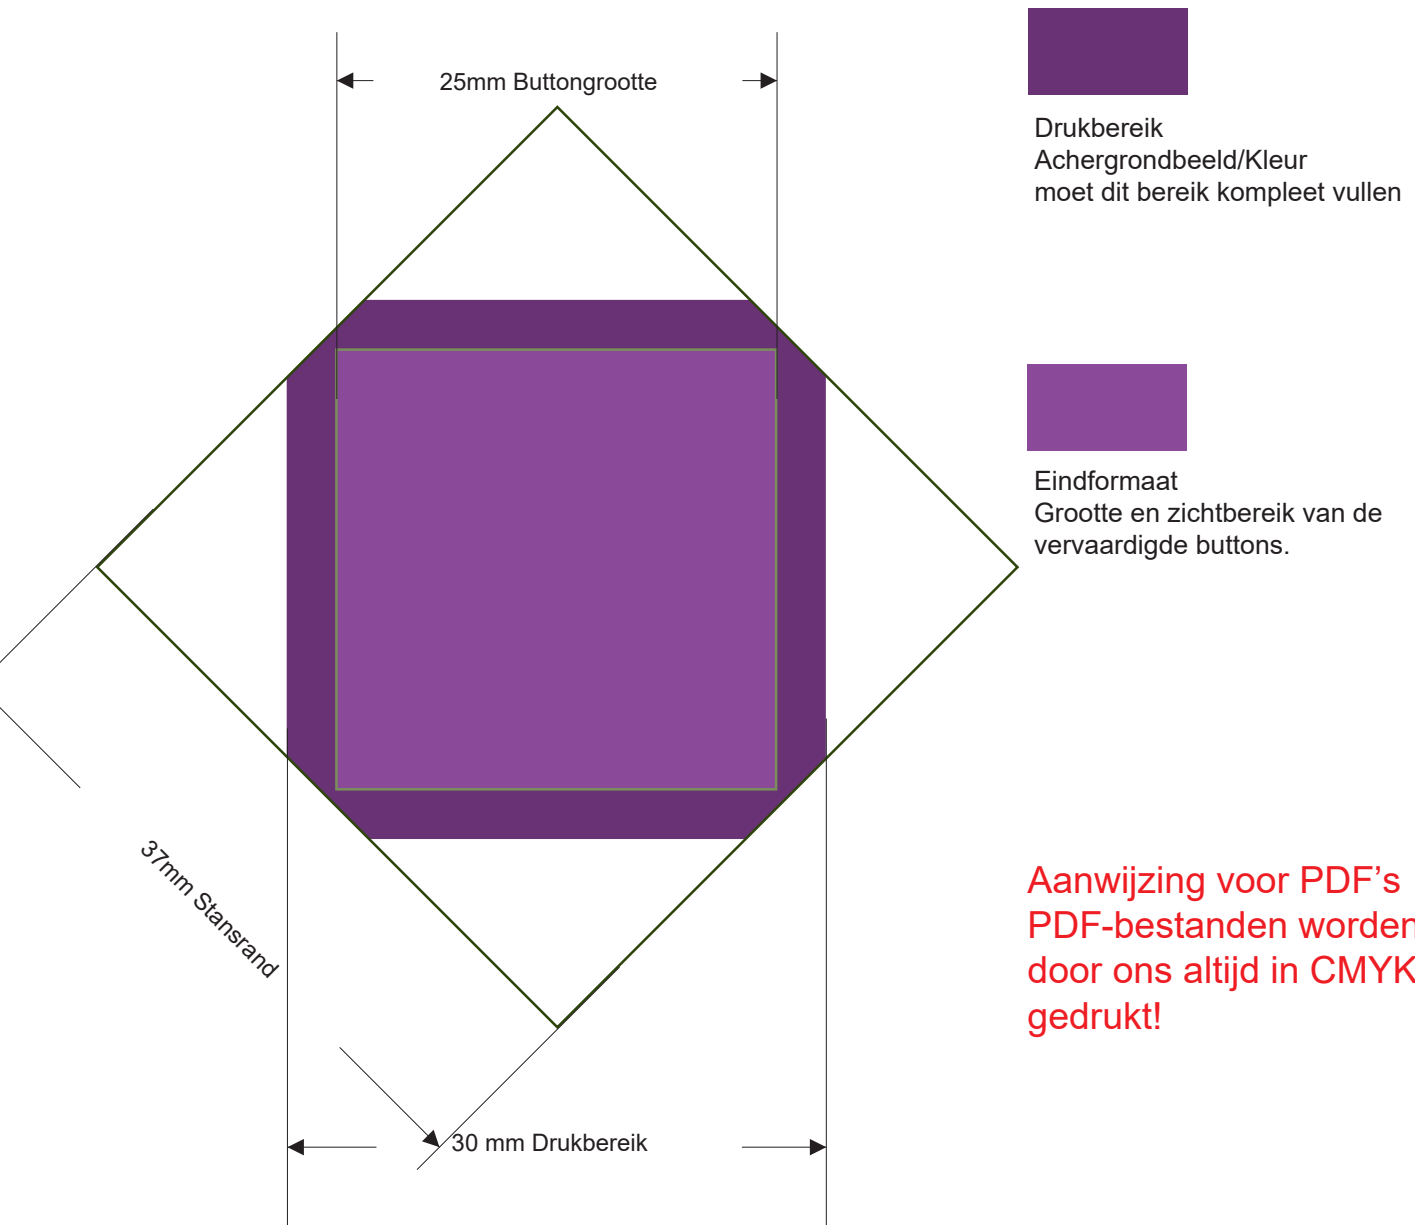

Aanleverspecificatie Vierkante Button 25 x 25 mm

Let op, er kunnen tijdens de druk
altijd kleine toleranties ontstaan.

Aanleverspecificatie Vierkante Button 40 x 40 mm

Drukbereik
Achergrondbeeld/Kleur
moet dit bereik compleet vullen

Aanleverspecificatie Vierkante Button 52 x 52 mm

Drukbereik
Achergrondbeeld/Kleur
moet dit bereik compleet vullen

Eindformaat
Grootte en zichtbereik van de
vervaardigde buttons.

**Aanwijzing voor PDF's
PDF-bestanden worden
door ons altijd in CMYK
gedrukt!**