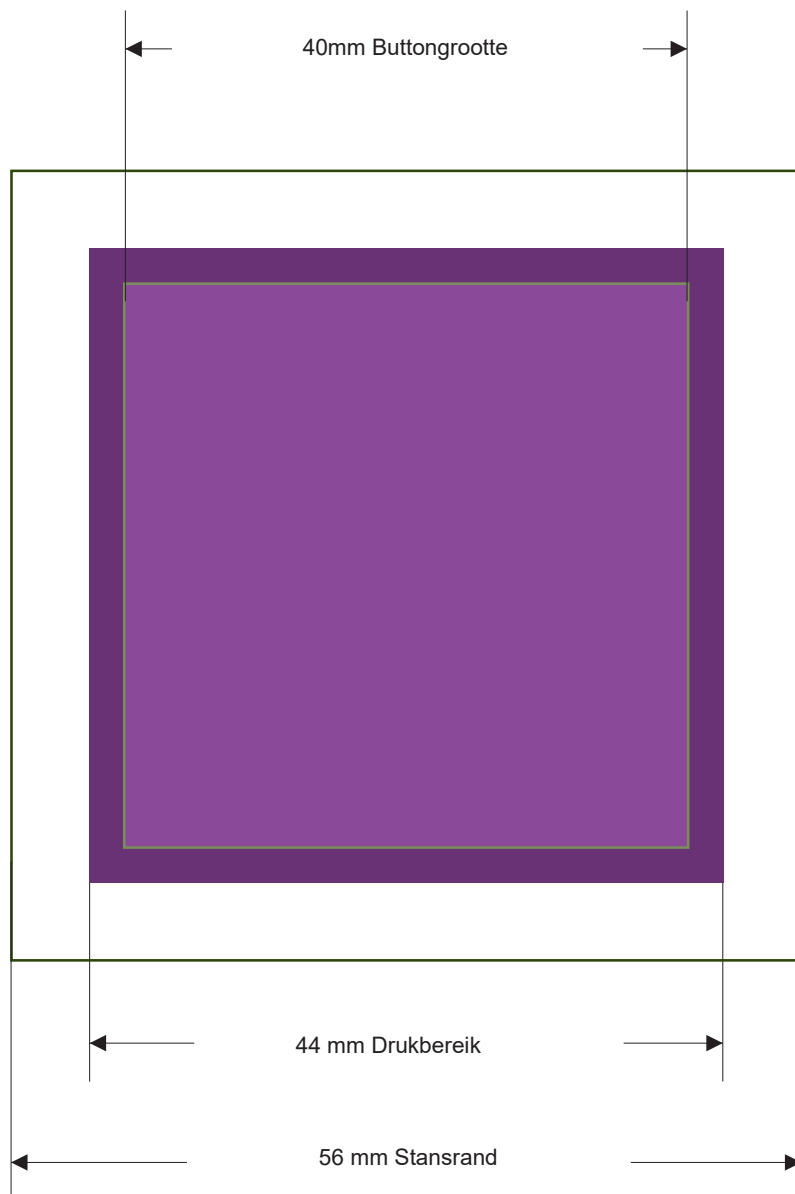

Aanleverspecificatie Vierkante Button 25 x 25 mm

Let op, er kunnen tijdens de druk
altijd kleine toleranties ontstaan.

Aanleverspecificatie Vierkante Button 40 x 40 mm

Drukbereik
Achergrondbeeld/Kleur
moet dit bereik compleet vullen

Aanleverspecificatie Vierkante Button 52 x 52 mm

Drukbereik
Achergrondbeeld/Kleur
moet dit bereik compleet vullen

Eindformaat
Grootte en zichtbereik van de
vervaardigde buttons.

**Aanwijzing voor PDF's
PDF-bestanden worden
door ons altijd in CMYK
gedrukt!**