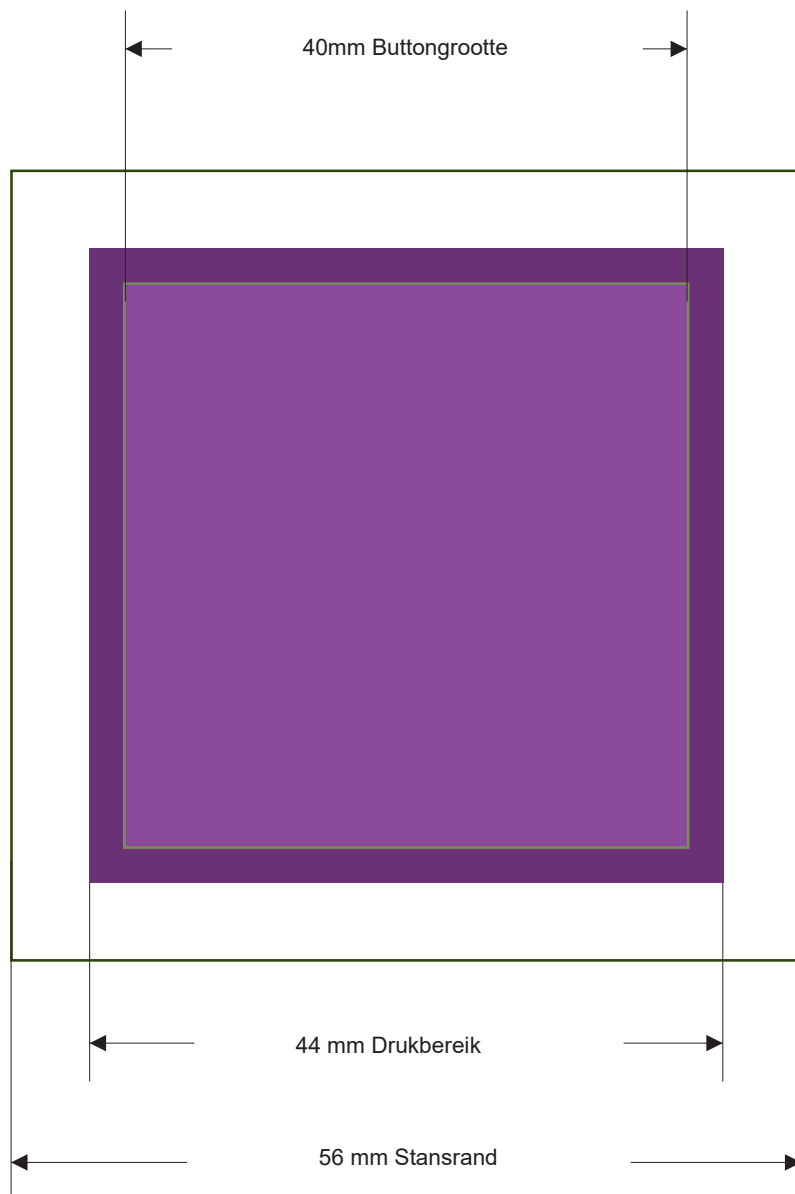

## Aanleverspecificatie Vierkante Button 40 x 40 mm

Drukbereik  
Achergrondbeeld/Kleur  
moet dit bereik compleet vullen

Eindformaat  
Grootte en zichtbereik van de  
vervaardigde buttons.

**Aanwijzing voor PDF's  
PDF-bestanden worden  
door ons altijd in CMYK  
gedrukt!**