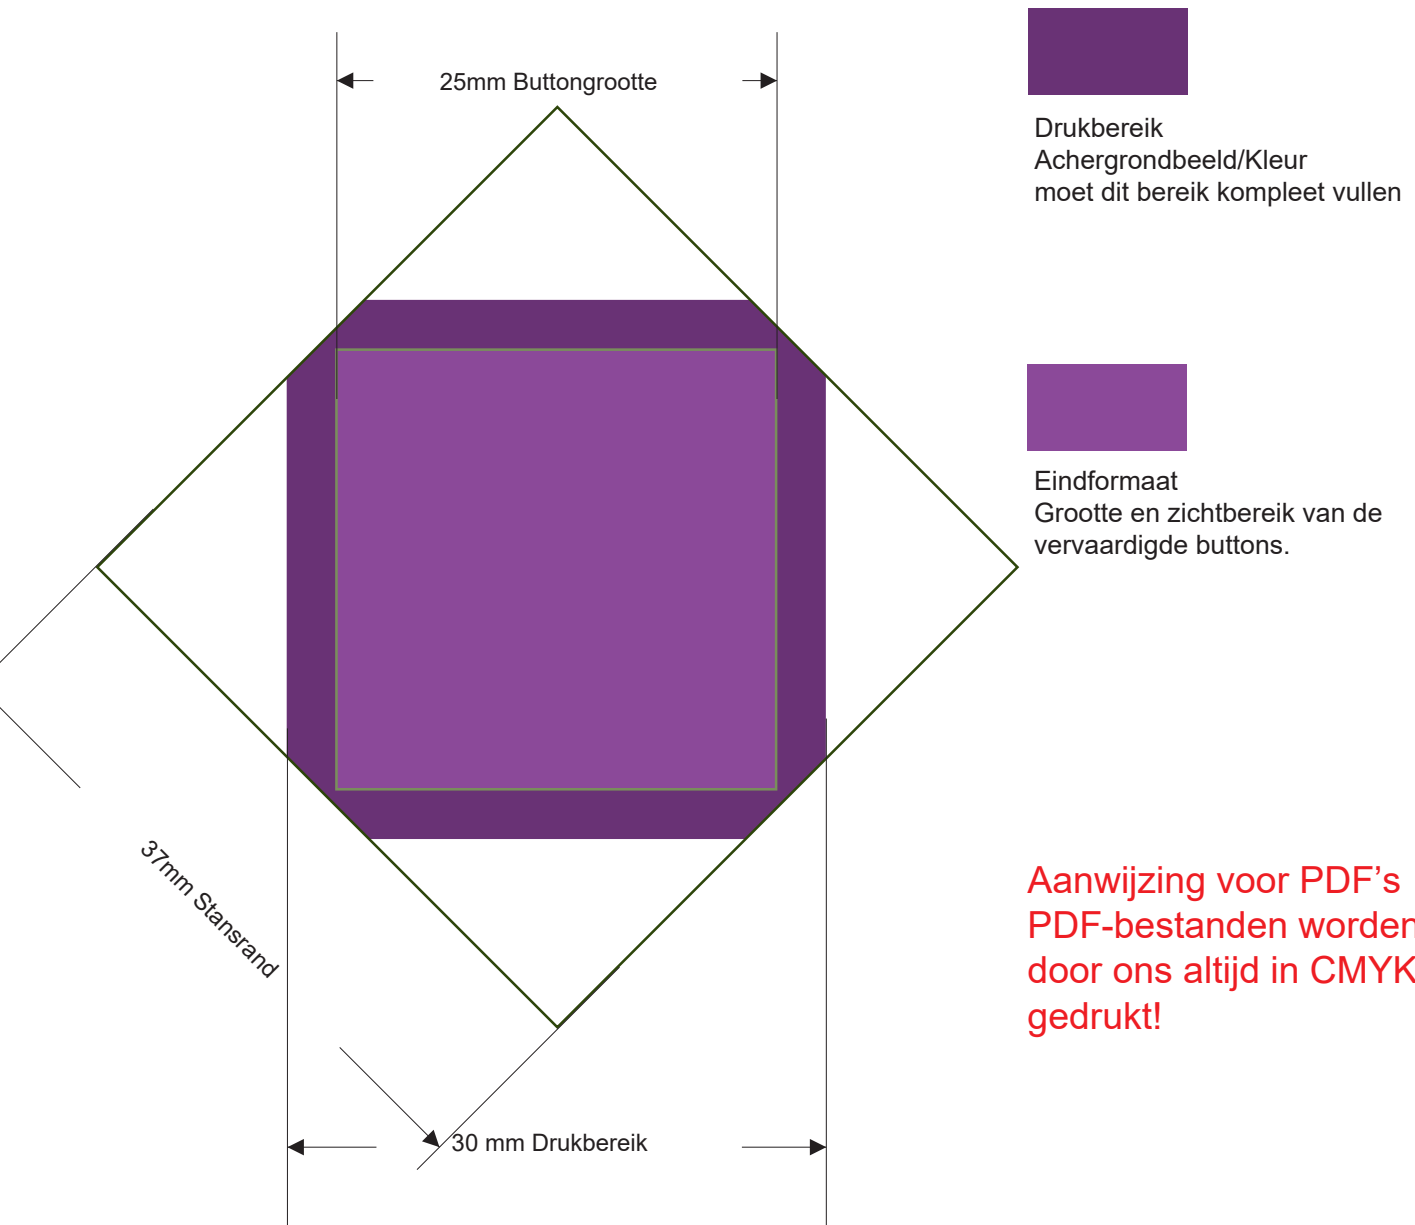

Aanleverspecificatie Vierkante Button 25 x 25 mm

Aanwijzing voor PDF's
PDF-bestanden worden
door ons altijd in CMYK
gedrukt!

Let op, er kunnen tijdens de druk
altijd kleine toleranties ontstaan.