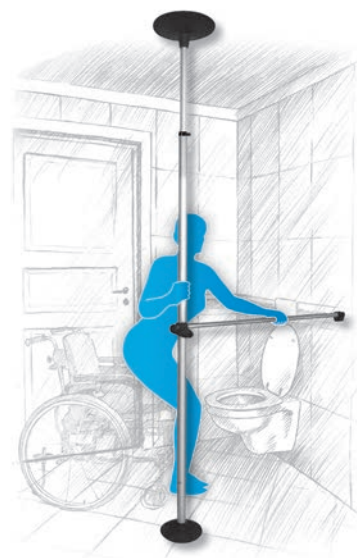

Voorbeeld van de dubbele handgreep:

**Geplaatst bij
een stoel**

Verticale handgreep

Artikelnummer 35159

Voorbeeld van de verticale handgreep

**Geplaatst bij
een stoel**

Papegaai

Artikelnummer 35148

Voorbeelden van de Papegaai:

**Geplaatst bij het bad
in combinatie met
de triangel handgreep**

**Geplaatst bij het bed
in combinatie met
de triangel handgreep**

**Geplaatst bij
het toilet**

Handrail 75cm exclusief connectors

Artikelnummer 35149

Voorbeelden van de handrail:

Geplaatst bij het toilet in combinatie met een muurconnector

Geplaatst bij het toilet. Deze combinatie is alleen mogelijk bij gebruik van twee grijppalen.