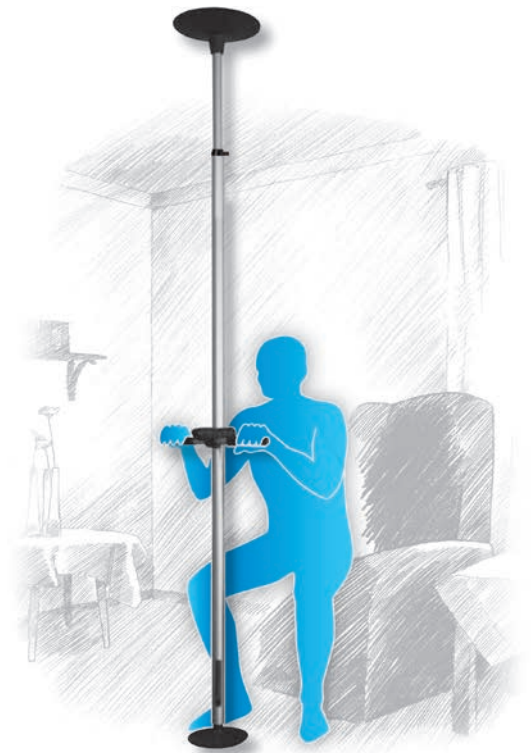

HEPRO

-easy life

Gripo Alu Grijppaal

**Geplaatst in enkele seconden...
zonder gebruik van gereedschap**
De ideale grijppaal voor elke ruimte in huis

Algemene informatie

De Grippo is een veilige grijppaal met zeer veel verschillende mogelijkheden, voor elk probleem is er een oplossing. De grijppaal kan eenvoudig, zonder gebruik van gereedschap, binnen enkele seconden in elke gewenste ruimte van het huis geplaatst worden. Zelfs in de badkamer.

Gripo Grippaal

Artikelnummer 35100

Voorbeelden van de grijppaal zonder accessoires:

**Geplaatst bij
een stoel**

**Geplaatst onder
de douche**

**Geplaatst bij
het toilet**

Triangel handgreep

Artikelnummer 35145

Voorbeelden van de Triangel handgreep:

**Geplaatst bij
een stoel**

**Geplaatst bij het bed
in combinatie met
de papegaai**

**Geplaatst bij het bad
in combinatie met
de papegaai**

Dubbele handgreep

Artikelnummer 35159

Voorbeeld van de dubbele handgreep:

**Geplaatst bij
een stoel**

Verticale handgreep

Artikelnummer 35159

Voorbeeld van de verticale handgreep

**Geplaatst bij
een stoel**

Papegaai

Artikelnummer 35148