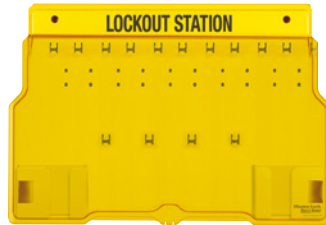

CONSIGNATION DE GROUPE GROUP LOCKOUT

COMPOSEZ VOTRE PROPRE STATION ! CREATE YOUR OWN STATION!

Les stations murales offrent un moyen de stockage efficace pour les grands sites

- Construction robuste pour usage dans les environnements difficiles
- Fixation murale

Wall stations offer the ultimate storage space for large facilities

- Rugged construction for use in harsh environments
- Wall mounted

Stations de cadenas

Couvercle transparent exclusif protège le contenu
Possibilité de verrouiller la station à l'aide d'un cadenas à combinaison
Charnières innovantes permettant de maintenir le couvercle en position ouverte

Padlock stations

Exclusive transparent cover protects contents
Padlock station can be locked with a combination padlock
Innovative hinges hold cover open

	Description	Hauteur Height	Largeur Width	Profondeur Depth	Capacité de cadenas Padlock capacity		
1482B	Station de cadenas vide / Empty padlock station	311mm	406mm	44mm	4	✓	✓
1483B	Station de cadenas vide / Empty padlock station	393mm	558mm	44mm	10	-	✓
1484B	Station de cadenas vide / Empty padlock station	558mm	558mm	44mm	20	-	✓

Stations de consignation

Compartiments à couvercles protégeant les dispositifs et empêchant la poussière de pénétrer
Sections supérieures et inférieures verrouillables
Séparateurs mobiles sur les plateaux supérieurs et inférieurs permettant une meilleure organisation