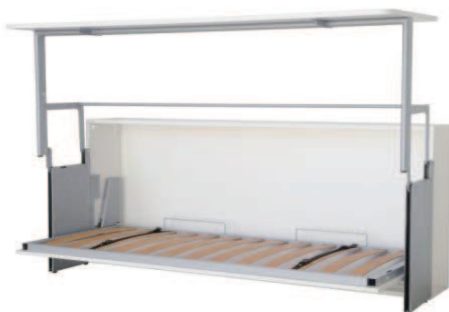

CLICK LIFT

Metalen frame, grijs gelakt, met houten lattenbodern, en opklap mechaniek horizontaal met gedempte gasveren, matrasbanden om matras vast te houden + mechaniek voor bureau, gelakt in wit RAL 9010

Kast en houten bureau zijn niet inbegrepen

Toepassingen

Bed uitgeklast, bureau hoog

Werkpositie

Click lift

ARTIKEL		82-92 x 192-202
CLICK LIFT metalen frame + mechaniek		

ACCESSOIRES		
A01 dubbele latten versteigers set van 5 stuks		
A46 Afdekking voor carter (per set)		
V46 Syncro automatische pootjes		

VARIANTEN		
V45 Gaten om zelfde decor te monteren als kast	