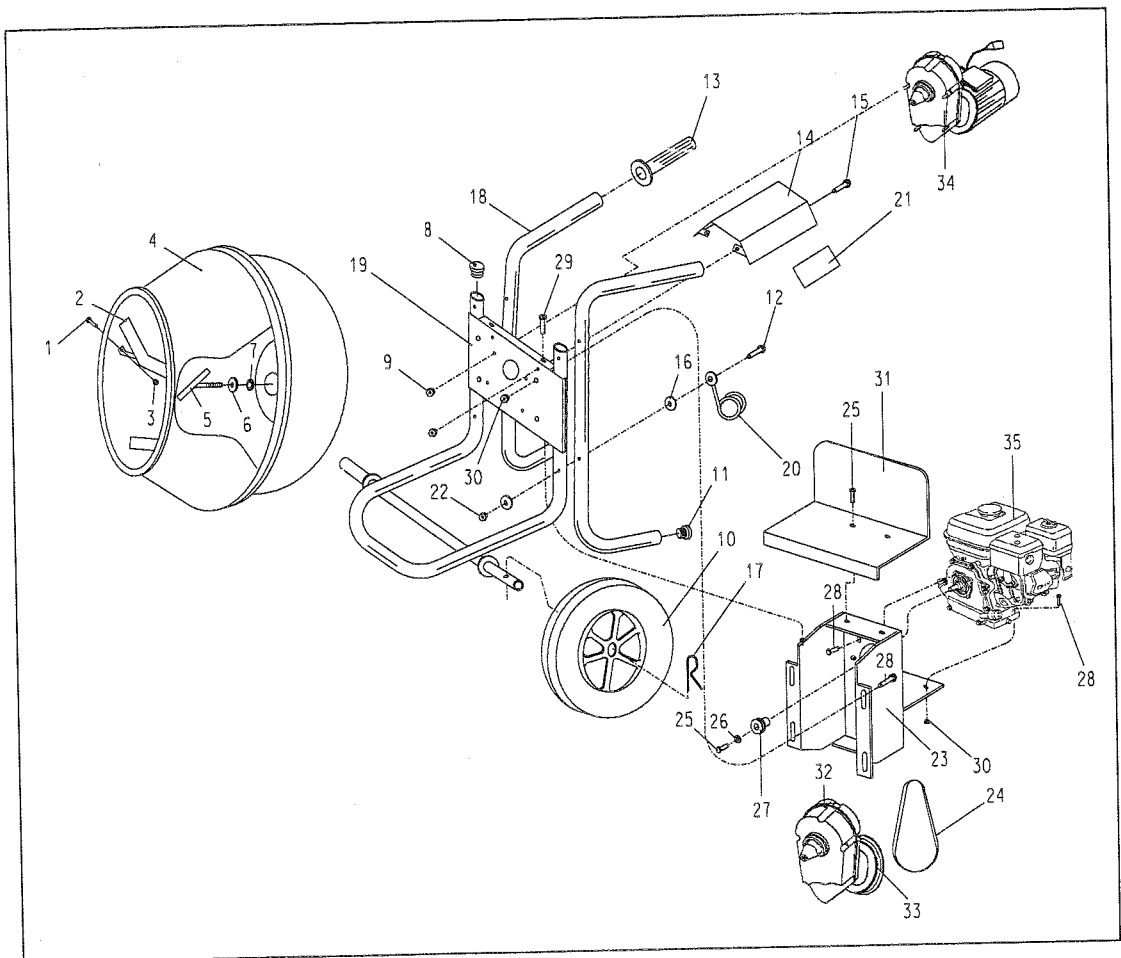

TAV. 1,1 STRUTTURA MACCHINA - STRUCTURE MACHINE - MACHINE STRUCTURE - MASCHINENAUFBAU - ESTRUCTURA DE LA MAQUINA							
Rif.	Cod.	I	F	GB	D	E	Note
1	2222193	VITE	VIS	BOLT	SCHRAUBE	TORNILLO	TB M12 x 25
2	2250155	PALA	PALE	PADDLE	RÜHRARM	PALA	
3	2223700	DADO	ECROU	NUT	MUTTER	TUERCA	5588 M12z
4	2250719	VASCA	CUVE	DRUM	RÜHRARM	TAMBOR	
5	2222982	VITE	VIS	SCREW	SCHRAUBE	TORNILLO	
6	2224428	ROSETTA	RONDELLE	WASHER	UNTERLEGSCHIBE	ARANDELA	14X36X6
7	3206800	ANELLO ARRESTO	BAGUE D'ARR T	STOP RING	DRAHTSPRENGRING	ANILLO DE TOPE	M1455 ZA Ø14
8	2235457	TAPPO	BOUCHON D'EXTREMITE	PLUG	VERSCHLUßSTOPFEN	TAPÓN TERMINAL	
9	2223924	DADO AUTOBLOCCANTE	ECROU	NUT	MUTTER	TUERCA	5588 M6z
10	3208129	RUOTA	ROUE	WHEEL	RAD	RUEDA	
11	3208452	TAPPO	BOUCHON D'EXTREMITE	PLUG	VERSCHLUßSTOPFEN	TAPÓN TERMINAL	
12	2222110	VITE	VIS	BOLT	SCHRAUBE	TORNILLO	TE M8 x80 z
13	3208139	MANOPOLA	POIGNÉE	HANDLE	GRIFF	MANILLA	D.30
14	3208397	CARTER	CARTER	GUARD	SCHUTZHAUBE	CUBIERTA	
15	2222002	VITE	VIS	BOLT	SCHRAUBE	TORNILLO	TE M6 x 15 z
16	3208181	ROSETTA	RONDELLE	WASHER	UNTERLEGSCHIBE	ARANDELA	
17	2226700	COPIGLIA	GOUPILLE	SPLIT PIN	KLAPPSPLINT	CHAVETA	
18	3208177	MANICO RIBALTAMENTO	MANCHE BASCULEMENT	TIPPING HANDLE	KIPPHEBEL	PALANCA DE VUELCO	
19	3208166	TELAJO MOTORIDUTTORE	CHÂSSIS MOTORÉDUCTEUR	MOTOR-REDUCTION GEAR FRAME	MOTORGETRIEBEGESTELL	BASTIDOR DEL MOTORREDUCTOR	
20	3208182	SUPPORTO	SUPPORT	SUPPORT	HALTERUNG	SOPORTE	
21	3208179 3208188 3210659	TARGHETTA PERSONALIZZATA	PLAQUE IDENTIFICATION	IDENTIFICATION PLATE	SCHILD	PLACA	230V-50Hz 110V-50Hz
22	2223923	DADO AUTOBLOCCANTE	ECROU DE SURETE	SELF-LOCKING NUT	SELBSTSICHERNDE MUTTER	TUERCA AUTOBLOQUEANTE	M8
23	3208946	SUPPORTO MOTORE	PORTE MOTEUR	MOTOR MOUNTING	MOTORHALTERUNG	PORTAMOTOR	
24	3208945	CINGHIA	COURROIE	BELT	RIEMEN	CORREA	
25	2222021	VITE	VIS	BOLT	SCHRAUBE	TORNILLO	TEFR M6X16Z
26	3208873	DISTANZIALE	ENTRETOISE	SPACER	DISTANZRING	SEPARADOR	
27	3208872	PULEGGIA MOTORE	POULIE	PULLEY	RIEMENSCHIBE	POLEA	
28	2222490	VITE	VIS	BOLT	SCHRAUBE	TORNILLO	TEFR M8X16Z
29	2222071	VITE	VIS	BOLT	SCHRAUBE	TORNILLO	TE M8X60Z
30	2223923	DADO AUTOBLOCCANTE	ECROU DE SURETE	SELF-LOCKING NUT	SELBSTSICHERNDE MUTTER	TUERCA AUTOBLOQUEANTE	M8
31	3208947	PROTEZIONE MOTORE	PROTECTION MOTEUR	MOTOR GUARD	MOTORSCHUTZ	PROTECCIO MOTOR	
32	3208721	RIDUTTORE	REDUCTEUR	REDUCTION GFAR	GETRIEBE	REDUCTOR	
33	3208802	PULEGGIA RIDUTTORE	POULIE	PULLEY	RIEMENSCHIBE	POLEA	
34	3203930 3203931	MOTORIDUTTORE	MOTOREDUCTEUR	MOTOR AND REDUCTION GEAR	GETRIEBEMOTOR	MOTORREDUCTOR	
35	3210657	MOTORE ENDOTERMICO	MOTEUR THERMIQUE	ENDOTHERMIC MOTOR	ENDOTHERMER MOTOR	MOTOR ENDOTERMICO	HONDA GX 100