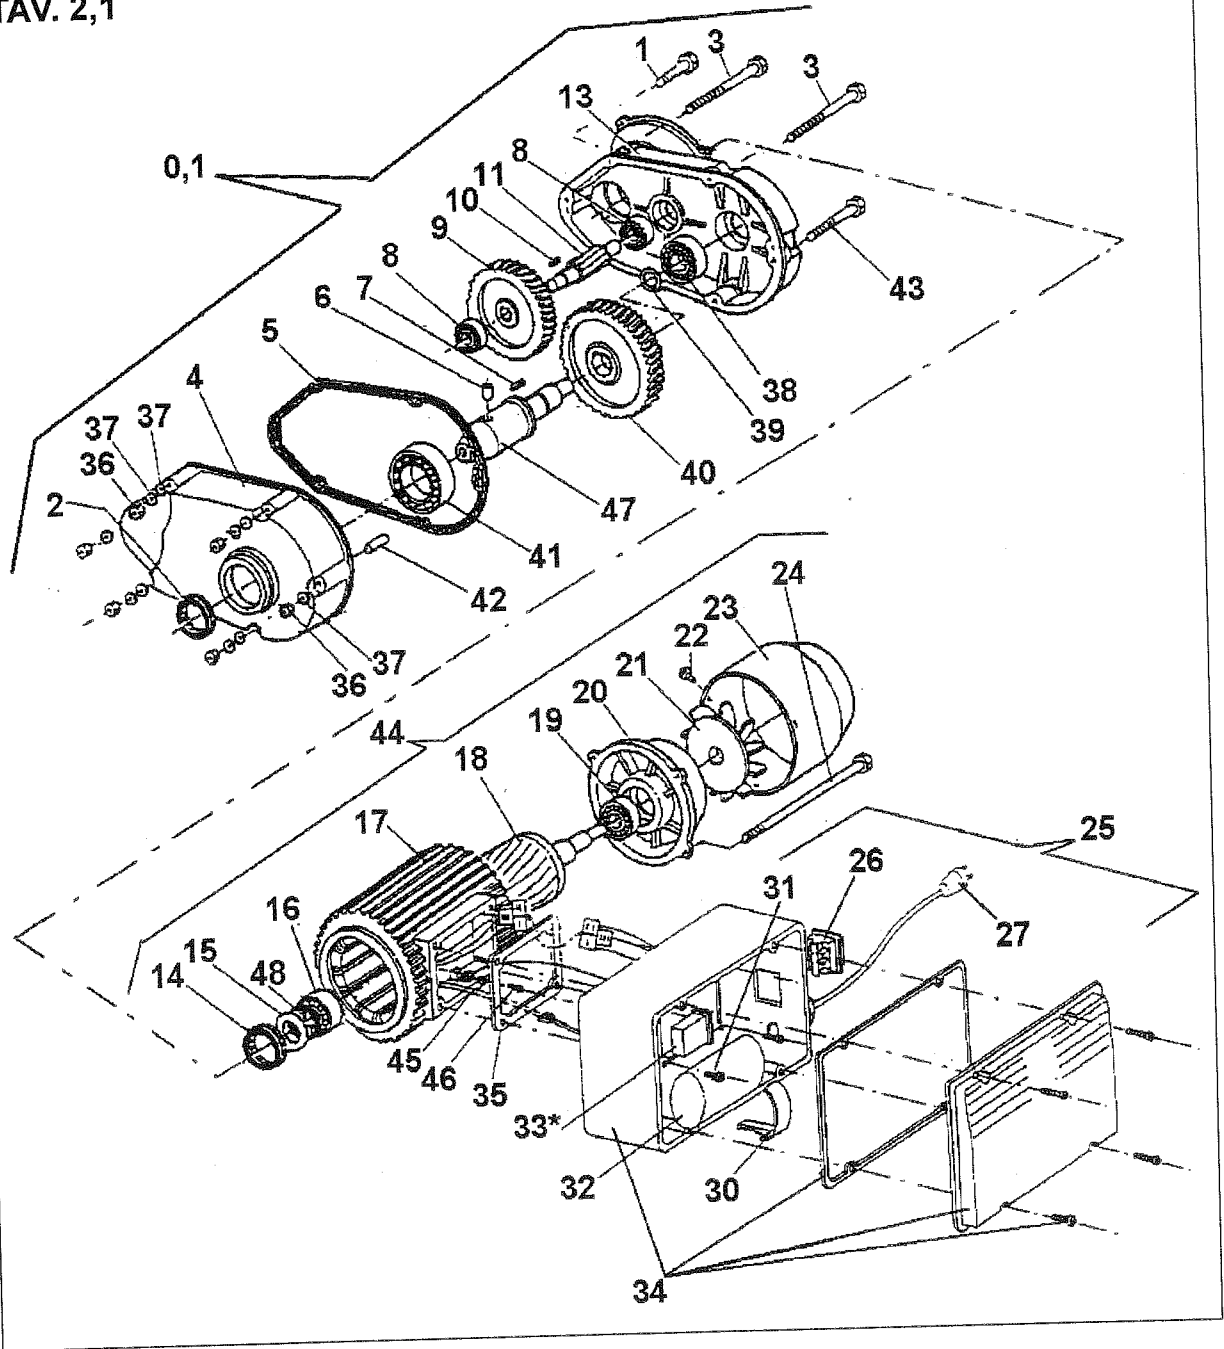

- -(Non fornibile singolarmente)
- -(Nicht einzeln lieferbar)
- -(Ne pas livrable séparément)
- -(Not deliverable separately)
- -(No se puede suministrar por separado)

TAV. 3 - RIDUTTORE - RÉDUCTEUR - GEAR BOX - GETRIEBE - REDUCTOR (COD. 3208721)

TAV. 2,1