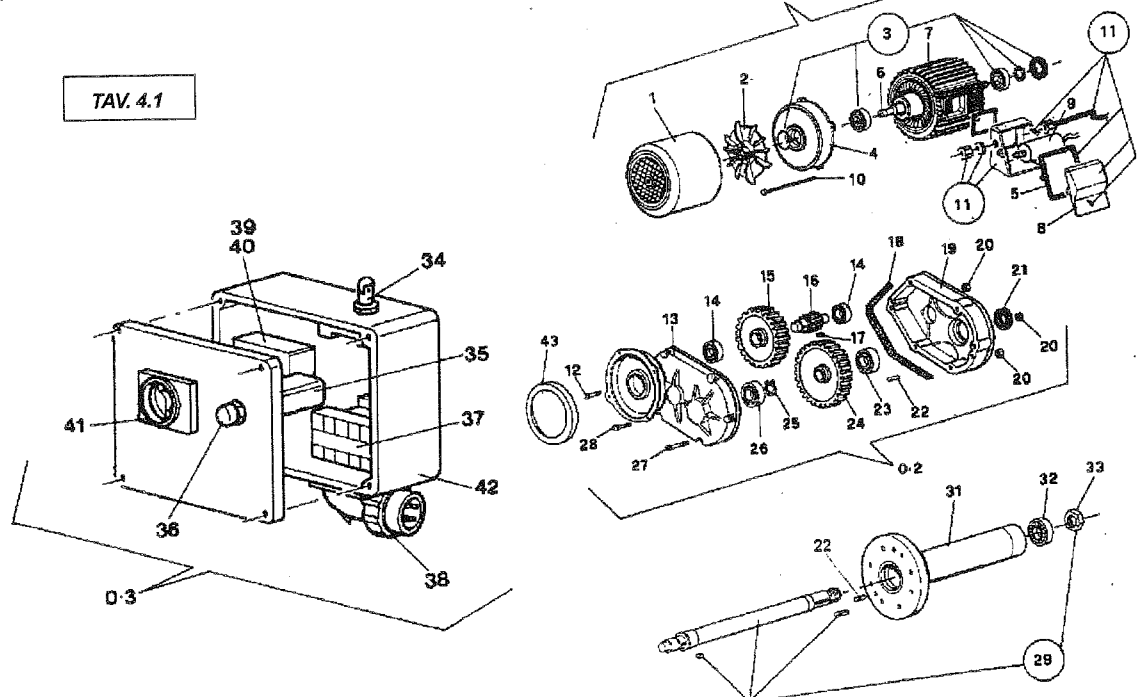

AG042 - 1193991		TAV. 4.1 MOTORIDUTTORE - MOTORREDUCTEUR - MOTOR AND REDUCTION GEAR ASSEMBLY - GETRIEBEMOTOR - MOTORREDUCTOR (230V-50HZ)					Note
Rif.	Cod.	I	F	GB	D	E	Note
0,1	3204764	MOTORE	MOTEUR	MOTOR	MOTOR	MOTOR	220V-50HZ
0,2	3204819	RIDUTTORE	REDUCTEUR	REDUCTION GEAR	GETRIEBE	REDUCTOR	1109
0,2	3214801	RIDUTTORE	REDUCTEUR	REDUCTION GEAR	GETRIEBE	REDUCTOR	1110
0,3	3204528	QUADRO ELETTRICO	TABEAU ÉLECTRIQUE	ELECTRIC PANEL	SCHALTKASTEN	CUADRO ELÉCTRICO	
1	2291270	COPRIVENTOLA	CACHE VENTILATEUR	FAN COVER	LÜFTERVERKLEIDUNG	TAPA DEL VENTILADOR	
2	2291466	VENTOLA	CACHE VENTILATEUR	FAN COVER	LÜFTERVERKLEIDUNG	VENTILADOR	
3	3204821	KIT CUSCINETTI	KIT PALIERS	SET OF BEARINGS	LAGER UND DICHTUNG	KIT COJINETES	
4	2271551	COPERCHIO	COUVERCLE	COVER	DECKEL	TAPA	
5	2216325	GUARNIZIONE	JOINT	GASKET	DICHTUNG	JUNTA	
6	2290804	ROTORE M.120	ROTOR	ROTOR	LÄUFER	ROTOR	
7	2290912	CARCASSA	CARCASSE	YOKE	GEHÄUSE	ARMAZÓN	
8	2274508	COPERCHIO	COUVERCLE	COVER	DECKEL	TAPA	
9	2285150	CONDENSATORE	CONDENSATEUR	CONDENSER	KONDENSATOR	CONDENSADOR	
10	2222970	VITE	VIS	SCREW	SCHRAUBE	TORNILLO	M5X160
11	3204823	CASSETTA CONDENSATORE	BOITER CONDENSATEUR	CONDENSER BOX	KONDENSATORKASTE	CAJA CONDENSADOR	
12	2222546	VITE	VIS	SCREW	SCHRAUBE	TORNILLO	5831 M6X40
13	2215007	CARCASSA	CARCASSE RÉDUCTEUR	REDUCTION GEAR CASING	GETRIEBEGEHÄUSE	CARCASA REDUCTOR	1109
13,1	2215006	CARCASSA RIDUTTORE	CARCASSE RÉDUCTEUR	REDUCTION GEAR CASING	GETRIEBEGEHÄUSE	CARCASA REDUCTOR	1110
14	2204420	CUSCINETTO	ROULEMENT	BEARING	LAGER	COJINETE	6201
15	2202493	INGRANAGGIO	ENGRENAGE	GEAR WHEEL	ZAHNRAD	ENGRANAJE	
16	2202857	PIGNONE	PIGNON	PINION	RITZEL	PINÓN	Z.12
17	2229249	LINGUETTA	LANGUETTE	KEY	FEDER	LENGÜETA	5X5X12
18	2216332	GUARNIZIONE FLANGIA	JOINT FLASQUE	FLANGE GASKET	FLANSCHDICHTUNG	JUNTA BRIDA	
19	2236561	FLANGIA	FLASQUE	FLANGE CASING	FLANSCH	BRIDA	1109
19,1	3203223	FLANGIA	FLASQUE	FLANGE CASING	FLANSCH	BRIDA	1110
20	2223280	DADO	ECROU	NUT	MUTTER	TUERCA	5588 M6
21	2207405	ANELLO PARAOLIO	PARE-HUILE	OIL SEAL	ÖLDICHTUNG	GUARDAGOTAS	55X40X10
22	2228820	SPINOTTO	FICHE	GUDGEON PIN	STIFT	PASADOR	Ø6X14
23	2204504	CUSCINETTO	PALIER	BEARING	LAGER	COJINETE	6008
24	2202519	INGRANAGGIO	ENGRANAGE	GEAR WHEEL	ZAHNRAD	ENGRANAJE	Z.65
25	2227240	ANELLO ARRESTO	BAGUE D'ARRÊT	STOP RING	ARRETIERRING	ANILLO DE PARADA	7435 E/30
26	2204550	CUSCINETTO	PALIER	BEARING	LAGER	COJINETE	6205
27	2222551	VITE	VIS	SCREW	SCHRAUBE	TORNILLO	5931 M6X20
28	2222548	VITE	VIS	SCREW	SCHRAUBE	TORNILLO	5931 M6X55
29	3204822	ALBERO CENTRALE	ARBRE CENTRAL	MAIN SHAFT	HAUPTWELLE	EJE CENTRAL	
31	2258011	CANDELA	BOUGIE	ADPTOR TUBE	KERZE	BUJIA	
32	2204505	CUSCINETTO	ROULEMENT	BEARING	LAGER	COJINETE	6008 2RS
33	2223836	DADO	ECROU	NUT	MUTTER	TUERCA	5589 M30X2
34	2286360	MICROINTERRUPTOR	FIN DE COURSE	LIMIT SWITCH	ENDSCHALTER	FINAL DE CARRERA	
35	3204713	INTERRUPTORE TERMICO	INTERRUPTEUR THERMIQUE	THERMAL SWITCH	THERMOSCHALTER	INTERRUPTOR TERMICO	
36	2283243	CALOTTA PROTEZIONE	CALOTTE DE PROTECTION	PROTECTION CAP	SCHUTZKAPPE	CASQUETE DE PROTECCIÓN	
37	3204750	CONTACTTORE	CONTACTEUR	CONTACTOR	KONTAKTGEBER	CONTACTOR	
38	3203084	SPINA	FICHE	PLUG	STIFT	CLAVIJA	
39	3204757	FUSIBILE	FUSIBLE	FUSE	SICHERUNG	FUSIBLE	16A
40	3204756	PORTAFUSIBILE	PORTA FUSIBLE	FUSE HOLDER	SICHERUNGSHALTER	PORTAFUSIBLE	
41	3204758	INTERRUPTORE	INTERRUPTEUR	SWITCH	SCHALTKASTEN	CAJA ELÉCTRICA	
42	3200177	CASSETTA ELETTRICA	BOITIER ÉLECTRIQUE	ELECTRICAL BOX	SCHALTKASTEN	CAJA ELÉCTRICA	
43	3203224	FLANGIA	FLASQUE	FLANGE CASING	FLANSCH	BRIDA	1110