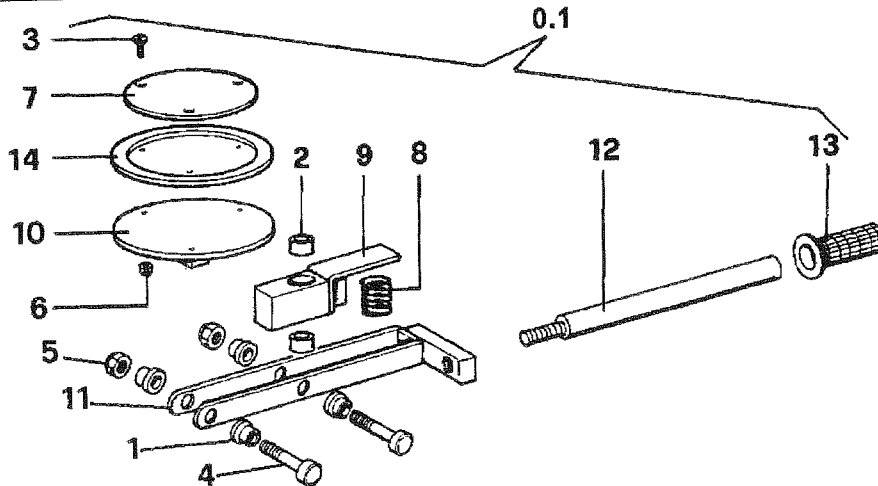

AG042		TAV. 2 BOCCHETTA COMPLETA - BOUCHE COMPLÈTE - OUTLET ASSEMBLY - KOMPLETTE BODENKLAPPE - BOCA COMPLETA					
Rif.	Cod.	I	F	GB	D	E	Note
0,1	2250731	BOCCHETTA COMPLETA	BOUCHE COMPLÈTE	OUTLET ASSEMBLY	KOMPLETTE BODENKLAPPE	BOCA COMPLETA	
1	2209821	BRONZINA	COUSSINET	BUSH	BRONZEBUCHSE	COJINETE	
2	2209822	BRONZINA	COUSSINET	BUSH	BRONZEBUCHSE	COJINETE	
3	2222600	VITE	VIS	BOLT	SCHRAUBE	TORNILLO	963 M6X26
4	2223006	VITE	VIS	BOLT	SCHRAUBE	TORNILLO	
5	2223920	DADO AUTOBLOCCANTE	ECROU DE SÛRETÉ	SELF LOCKING NUT	SELBSTSICHERNDE MUTTER	TUERCA AUTOBLOCCANTE	7474 M10
6	2223924	DADO	ECROU	NUT	MUTTER	TUERCA	AUTOBL. M 6
7	2225032	DISCO	DISQUE	DISC	SCHEIBE	DISCO	
8	2231235	MOLLA	RESSORT	SPRING	FEDER	MUELLE	
9	2237795	SNODO	ARTICULATION	JOINT	GELENK	ARTICULACIÓN	
10	2253860	DISCO	DISQUE	DISC	SCHEIBE	DISCO	
11	2254016	FORCELLA	FOURCHE	FORK	GABEL	HORQUILLA	
12	2259893	LEVA BOCCHETTA	LEVIER BOUCHE	OUTLET LEVER	HEBEL	PALANCA BOCA	
13	2288885	MANOPOLA	POIGNÉE	HANDLE	GRIFF	MANILLA	
14	2292580	GUARNIZIONE	JOINT	GASKET	DICHTUNG	JUNTA