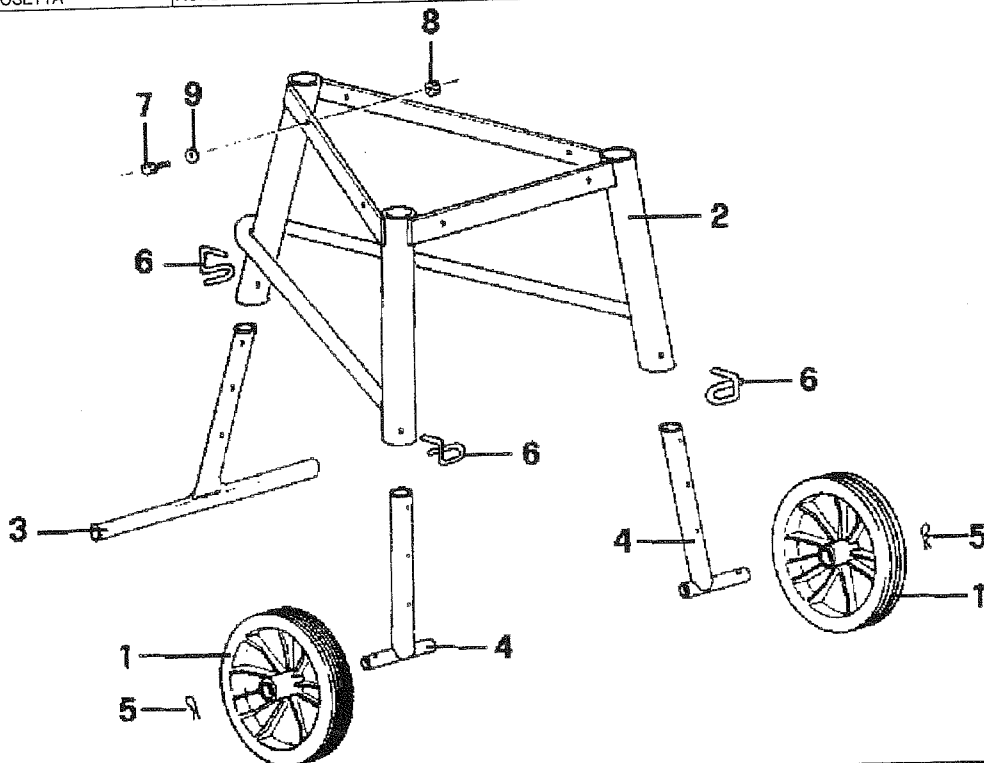

AG042		TAV. 3 MONTAGGIO TELAIO - MONTAGE CHÂSSIS - FRAME ASSEMBL - AUFBAU DES GESTELLES - MONTAJE DEL BASTIDOR					
Rif.	Cod.	I	F	GB	D	E	Note
1	2211100	RUOTA	ROUE	WHEEL	RAD	RUEDA	
2	2248207	TEALIO	CHÂSSIS	FRAME	GESTELL	BASTIDOR	
3	2255215	TIMONE	TIMON	SUPPORT LEG	DEICHSEL	TIMÓN	
4	2256141	GAMBA	PIED	AXLE	FUß	PATA	
5	2226700	COPIGLIA	GOUPILLE	SPLIT PIN	KLAPPSPLINT	CHAVETA	
6	2228840	PERNO	PIVOT	PIN	ZAPPEN	PERNO	
7	2222006	VITE	MS	BOLT	SCHRAUBE	TORNILLO	5739 M8X30
8	2223923	DADO AUTOBLOCCANTE	ECROU DE SÛRETÉ	SELF LOCKING NUT	SELBSTSICHERNDE MUTTER	TUERCA AUTOBLOQUEANTE	M.8
9	2224204	ROSETTA	RONDELLE	WASHER	UNTERLEGSCHIEBE	ARANDELA	6593 Ø8X24