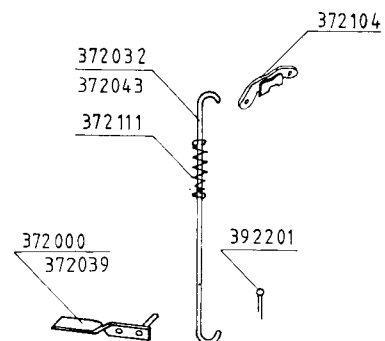

Ersatzteilliste für Betonmischer Typ Universal 180 L (UEB) und Rekord 160 L

ATIKA®

A. Fahrgestell

Best.-Nr.	Benennung
371004	Fahrgestell
392020	Seeger-Greifring G 25 x 1,75
371124	Distanzrohr UEB m. Eisen-Laufrädern
391669	Scheibe Ø 26 x 44 x 4
371047	Eisen-Laufrad f. UEB
371406	Luftrad für UEB
371436	Vollgummirad

B. Feststellvorrichtung

Best.-Nr.	Benennung
372104	Bremsklaue
372043	Bremsstange kpl.
372032	Bremsstange kpl. (bis 10/90)
372111	Druckfeder
372039	Bremspedal
372000	Bremspedal (bis 10/90)
392201	Splint Ø 4 x 25

C. Schwenkvorrichtung

Best.-Nr.	Benennung
373003	Schwenkvorrichtung mit Handrad
373165	Lagerschale kpl.

E. Mischtrommel

Best.-Nr.	Benennung
375006	Mischtrommel f. UEB mit Zahnkranz und Rührgitter
375020	Mischtrommel-Unterteil
375115	Mischtrommel-Oberteil f. UEB
375141	Zwischenblech
375092	Rührgitter
375135	Zahnkranzsegment
375003	Mischtrommel f. Rekord mit Zahnkranz und Rührgitter
375113	Mischtrommel-Oberteil f. Rekord

F. Trommellager

Best.-Nr.	Benennung
375083	Königszapfen
375153	Rillenkugellager 6007
375150	Rillenkugellager 6007 Z
392000	Sicherungsring A 35 x 1,5
375102	Abdeckscheibe
375143	Sprengring
375181	Dichtring für Rillenkugellager 6007