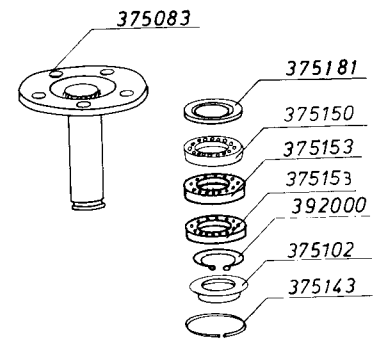

F. Trommellager

Best.-Nr.	Benennung
375083	Königszapfen
375153	Rillenkugellager 6007
375150	Rillenkugellager 6007 Z
392000	Sicherungsring A 35 x 1,5
375102	Abdeckscheibe
375143	Sprengring
375181	Dichtring für Rillenkugellager 6007