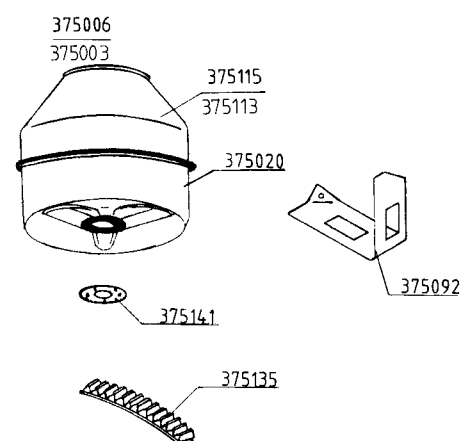

Ersatzteilliste für Betonmischer Typ Universal 180 L (UEB) und Rekord 160 L

ATIKA®

A. Fahrgestell

Best.-Nr.	Benennung
371004	Fahrgestell
392020	Seeger-Greifring G 25 x 1,75
371124	Distanzrohr UEB m. Eisen-Laufrädern
391669	Scheibe Ø 26 x 44 x 4
371047	Eisen-Laufrad f. UEB
371406	Luftrad für UEB
371436	Vollgummirad

B. Feststellvorrichtung

Best.-Nr.	Benennung
372104	Bremsklaue
372043	Bremsstange kpl.
372032	Bremsstange kpl. (bis 10/90)
372111	Druckfeder
372039	Bremspedal
372000	Bremspedal (bis 10/90)
392201	Splint Ø 4 x 25

C. Schwenkvorrichtung

Best.-Nr.	Benennung
373003	Schwenkvorrichtung mit Handrad
373165	Lagerschale kpl.

E. Mischtrommel

Best.-Nr.	Benennung
375006	Mischtrommel f. UEB mit Zahnkranz und Rührgitter
375020	Mischtrommel-Unterteil
375115	Mischtrommel-Oberteil f. UEB
375141	Zwischenblech
375092	Rührgitter
375135	Zahnkranzsegment
375003	Mischtrommel f. Rekord mit Zahnkranz und Rührgitter
375113	Mischtrommel-Oberteil f. Rekord