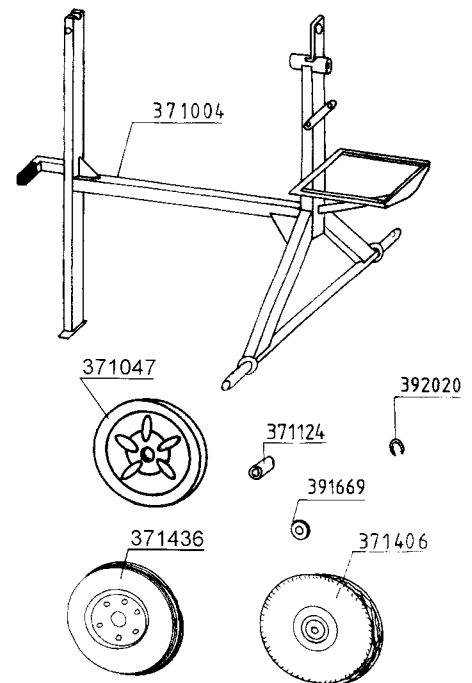

Ersatzteilliste für Betonmischer Typ Universal 180 L (UEB) und Rekord 160 L

ATIKA®

A. Fahrgestell

Best.-Nr.	Benennung
371004	Fahrgestell
392020	Seeger-Greifring G 25 x 1,75
371124	Distanzrohr UEB m. Eisen-Laufrädern
391669	Scheibe Ø 26 x 44 x 4
371047	Eisen-Laufrad f. UEB
371406	Luftrad für UEB
371436	Vollgummirad

B. Feststellvorrichtung

Best.-Nr.	Benennung
372104	Bremsklaue
372043	Bremsstange kpl.
372032	Bremsstange kpl. (bis 10/90)
372111	Druckfeder
372039	Bremspedal
372000	Bremspedal (bis 10/90)
392201	Splint Ø 4 x 25

C. Schwenkvorrichtung

Best.-Nr.	Benennung
373003	Schwenkvorrichtung mit Handrad
373165	Lagerschale kpl.

E. Mischtrommel

Best.-Nr.	Benennung
375006	Mischtrommel f. UEB mit Zahnkranz und Rührgitter
375020	Mischtrommel-Unterteil
375115	Mischtrommel-Oberteil f. UEB
375141	Zwischenblech
375092	Rührgitter
375135	Zahnkranzsegment
375003	Mischtrommel f. Rekord mit Zahnkranz und Rührgitter
375113	Mischtrommel-Oberteil f. Rekord

F. Trommellager

Best.-Nr.	Benennung
375083	Königszapfen
375153	Rillenkugellager 6007
375150	Rillenkugellager 6007 Z
392000	Sicherungsring A 35 x 1,5
375102	Abdeckscheibe
375143	Sprengring
375181	Dichtring für Rillenkugellager 6007