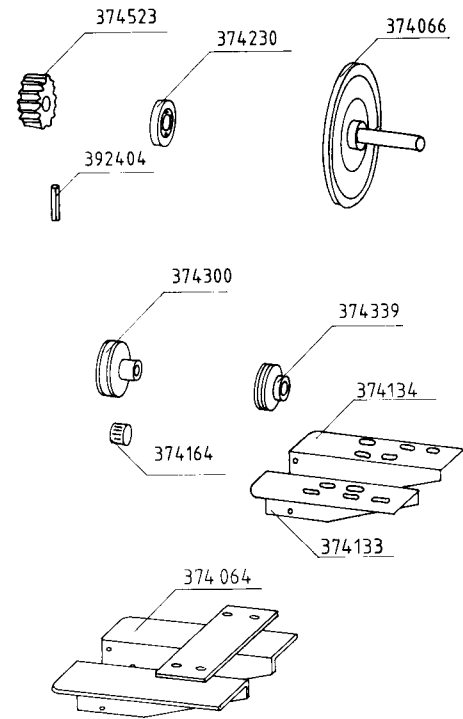

Ersatzteilliste für Betonmischer Typ Universal 180 L (UEB) und Rekord 160 L

ATIKA®

A. Fahrgestell

Best.-Nr.	Benennung
371004	Fahrgestell
392020	Seeger-Greifring G 25 x 1,75
371124	Distanzrohr UEB m. Eisen-Laufrädern
391669	Scheibe Ø 26 x 44 x 4
371047	Eisen-Laufrad f. UEB
371406	Luftrad für UEB
371436	Vollgummirad

B. Feststellvorrichtung

Best.-Nr.	Benennung
372104	Bremsklaue
372043	Bremsstange kpl.
372032	Bremsstange kpl. (bis 10/90)
372111	Druckfeder
372039	Bremspedal
372000	Bremspedal (bis 10/90)
392201	Splint Ø 4 x 25

C. Schwenkvorrichtung

Best.-Nr.	Benennung
373003	Schwenkvorrichtung mit Handrad
373165	Lagerschale kpl.

E. Mischtrommel

Best.-Nr.	Benennung
375006	Mischtrommel f. UEB mit Zahnkranz und Rührgitter
375020	Mischtrommel-Unterteil
375115	Mischtrommel-Oberteil f. UEB
375141	Zwischenblech
375092	Rührgitter
375135	Zahnkranzsegment
375003	Mischtrommel f. Rekord mit Zahnkranz und Rührgitter
375113	Mischtrommel-Oberteil f. Rekord

D. Antrieb

Best.-Nr.	Benennung
374523	Kegelrad
374230	Rillenkugellager 6004 Z
392404	Spannhülse Ø 8 x 55
374066	Antriebskeilriemenscheibe mit Welle
374134	Motorsockel rechts für E-Motor
374133	Motorsockel links für E-Motor
374300	Keilriemenscheibe E-Motor 0,75 kW
374164	Star Toleranzring AN 19 x 16
374339	Keilriemenscheibe für Benzin-Motor
374064	Motorsockel für Benzin-Motor
Motoren:	
374604	Wechselstrom-Motor 0,75 kW m. K-Scheibe
374916	Schalter mit ausgeführtem Kabel für WS
374953	Betriebskondensator 20µF
374621	Drehstrom-Motor 0,75 kW m. K-Scheibe
374273	Schalter ohne Nullspannungsauslöser f. DS
374902	Schalter mit Nullspannungsauslöser f. DS
374605	Benzin-Motor Briggs & Stratton 4-takt m. K-Scheibe
Keilriemen:	
374197	Keilriemen 13 x 8 x 1160 LI für E-Motor
374206	Keilriemen 13 x 8 x 1105 für Benzin-Motor