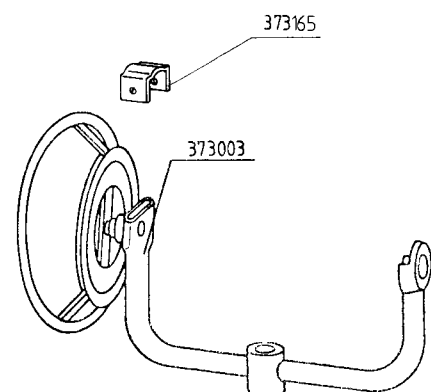

Ersatzteilliste für Betonmischer Typ Universal 180 L (UEB) und Rekord 160 L

ATIKA®

A. Fahrgestell

Best.-Nr.	Benennung
371004	Fahrgestell
392020	Seeger-Greifring G 25 x 1,75
371124	Distanzrohr UEB m. Eisen-Laufrädern
391669	Scheibe Ø 26 x 44 x 4
371047	Eisen-Laufrad f. UEB
371406	Luftrad für UEB
371436	Vollgummirad

B. Feststellvorrichtung

Best.-Nr.	Benennung
372104	Bremsklaue
372043	Bremsstange kpl.
372032	Bremsstange kpl. (bis 10/90)
372111	Druckfeder
372039	Bremspedal
372000	Bremspedal (bis 10/90)
392201	Splint Ø 4 x 25

C. Schwenkvorrichtung

Best.-Nr.	Benennung
373003	Schwenkvorrichtung mit Handrad
373165	Lagerschale kpl.

E. Mischtrommel

Best.-Nr.	Benennung
375006	Mischtrommel f. UEB mit Zahnkranz und Rührgitter
375020	Mischtrommel-Unterteil
375115	Mischtrommel-Oberteil f. UEB
375141	Zwischenblech
375092	Rührgitter
375135	Zahnkranzsegment
375003	Mischtrommel f. Rekord mit Zahnkranz und Rührgitter
375113	Mischtrommel-Oberteil f. Rekord