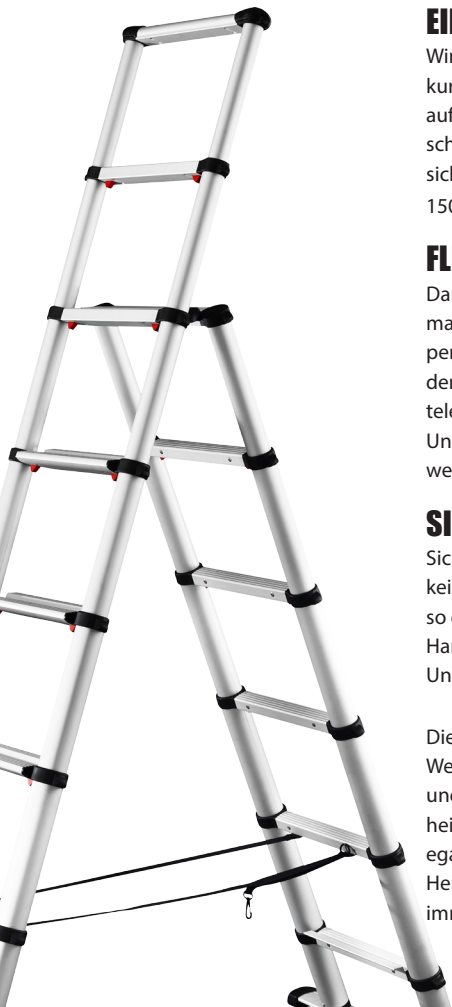


COMBI LINE

Feel the Difference

No.1 in telescopic work tools

VIELE VORTEILE

EINFACH

Wir waren schon immer überzeugt, dass die beste Leiter sowohl kurz als auch lang ist. Die teleskopische Leiter lässt sich ganz einfach auf die gewünschte Länge ausziehen und vor dem Einsatz genauso schnell sichern. Sind die roten Sicherungsstifte unter jeder Stufe sichtbar ausgefahren, ist die Leiter einsatzbereit und kann mit bis zu 150 kg belastet werden.

FLEXIBEL

Dank der Teleskopfunktion und dem dadurch entstehenden minimalen Schwenkradius, sind die Leitern auch in engen Räumen der perfekte Assistent. Die Leitern lassen sich ganz nach Ihren Anforderungen auf die jeweils optimale Höhe einstellen. So vereint die teleskopische Leiter die Funktionen vieler Leitern in einem Produkt. Unser Sortiment wird zudem erweitert, durch cleveres Zubehör, welches ihre tägliche Arbeit noch mehr vereinfacht!

SICHER & ERGONOMISCH

Sicher, funktional und einfach zu transportieren – Telesteps macht keine Kompromisse. Die Leiter ist klein, kompakt, stabil und lässt sich so optimal lagern und transportieren. Wir montieren die Leitern von Hand und testen jede einzelne sorgfältig, bevor wir sie ausliefern. Unsere Geräte sind nach EN 131, SP und TÜV zertifiziert.

Die Leiter für alle Fälle, in denen besondere Ausdauer gefragt ist! Wenn Sie über einen längeren Zeitraum auf der Leiter stehen müssen und ein ergonomisches Design für maximalen Komfort und Sicherheit gefragt ist, dann ist die Combi-Leiter der optimale Begleiter! Ganz egal, ob die Höhe, die Stabilität oder ein langer Arbeitstag besondere Herausforderungen an Sie stellen – mit der Combi-Leiter sind Sie immer oben auf!