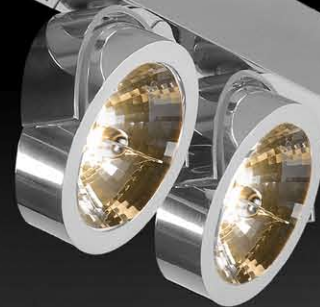

B LIGHTED

enjoy the difference

ZOOM

ZOOM 3

white

grey

black

brushed

polished

ZOOM 1

ZOOM 4L

ZOOM 6L

Front lamp position

Two lamp insert possibilities

Reversed lamp position

ZOOM 1 M10		130 x 30 x 125 (l x w x h) 1 x QR-LP111 MAX 50W/12V G53
ZOOM 1A		150 x 40 x 175 (l x w x h) 1 x QR-LP111 MAX 50W/12V G53
ZOOM 1		150 x 40 x 175 (l x w x h) 1 x QR-LP111 MAX 50W/12V G53
ZOOM 2		290 x 40 x 175 (l x w x h) 2 x QR-LP111 MAX 50W/12V G53
ZOOM 3		450 x 40 x 175 (l x w x h) 3 x QR-LP111 MAX 50W/12V G53
ZOOM 4		610 x 40 x 175 (l x w x h) 4 x QR-LP111 MAX 50W/12V G53
ZOOM 5		770 x 40 x 175 (l x w x h) 5 x QR-LP111 MAX 50W/12V G53
ZOOM 6		930 x 40 x 175 (l x w x h) 6 x QR-LP111 MAX 50W/12V G53
ZOOM 4L		1250 x 40 x 175 (l x w x h) 4 x QR-LP111 MAX 50W/12V G53
ZOOM 6L		1995 x 40 x 175 (l x w x h) 6 x QR-LP111 MAX 50W/12V G53