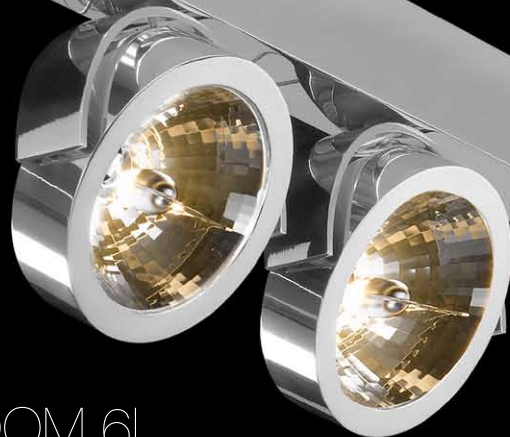

B LIGHTED

enjoy the difference

ZOOM

ZOOM 3

white

grey

black

brushed

polished

ZOOM 1

ZOOM 4L

ZOOM 6L

Front lamp position

Two lamp insert possibilities

Reversed lamp position

ZOOM 1 M10		130 x 30 x 125 (l x w x h) 1 x QR-LP111 MAX 50W/12V G53
ZOOM 1A		150 x 40 x 175 (l x w x h) 1 x QR-LP111 MAX 50W/12V G53
ZOOM 1		150 x 40 x 175 (l x w x h) 1 x QR-LP111 MAX 50W/12V G53
ZOOM 2		290 x 40 x 175 (l x w x h) 2 x QR-LP111 MAX 50W/12V G53
ZOOM 3		450 x 40 x 175 (l x w x h) 3 x QR-LP111 MAX 50W/12V G53
ZOOM 4		610 x 40 x 175 (l x w x h) 4 x QR-LP111 MAX 50W/12V G53
ZOOM 5		770 x 40 x 175 (l x w x h) 5 x QR-LP111 MAX 50W/12V G53
ZOOM 6		930 x 40 x 175 (l x w x h) 6 x QR-LP111 MAX 50W/12V G53
ZOOM 4L		1250 x 40 x 175 (l x w x h) 4 x QR-LP111 MAX 50W/12V G53
ZOOM 6L		1995 x 40 x 175 (l x w x h) 6 x QR-LP111 MAX 50W/12V G53