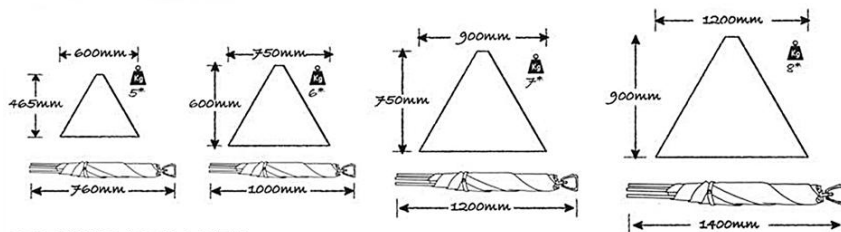

NIET-VERLICHTE SIGNALISATIE DRIEZIJDIG SIGNALISATIEBORD 'TRIPAN'

EIGENSCHAPPEN

- 360° zichtbaarheid door signalisatie op alle drie zijden
- Eéndelig, opvouwbaar en makkelijk snel monteerbaar
- Ideaal voor tijdelijke signalisatie van kleine werven, ongevallen, etc.
- Bevestiging van werflamp mogelijk
- Reflecterend oppervlakte garandeert optimale zichtbaarheid
- Roest niet
- Alle verkeerssymbolen, pictogrammen en teksten mogelijk

TECHNISCHE INFORMATIE

Samenstelling: Frame uit gegalvaniseerd staal
Pictogrammen uit drie lagen:
- onderlaag gewapend PVC
- tussenlaag reflecterende folie
- bovenlaag helder PVC
Het pictogram wordt aan de binnenzijde gedrukt

Pictogrammen zijn permanent aan het stalen frame bevestigd met klinknagels

Alle mogelijke combinaties van pictogrammen en teksten zijn leverbaar; ook verschillende pictogrammen en/of teksten op verschillende zijden.

Waarschuwinglampen worden bevestigd op speciale adaptor (niet meegeleverd).

Beperkt uit voorraad leverbaar

BESCHIKBARE MATEN
DIMENSIONS DISPONIBLES

Nota's:

Traffic-Shop behoudt zich op elk moment het recht voor de technische specificaties te wijzigen zonder daarvan expliciet melding te maken aan klanten, voor zover dergelijke wijzigingen het visueel aspect en de bruikbaarheid van het product niet beïnvloeden.

° Onze Algemene Verkoopvoorwaarden, beschikbaar op eenvoudig verzoek, zijn steeds van toepassing.