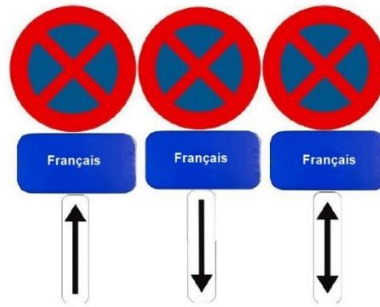

**ORDERREFERENTIES PARKEERBAKENS**

**NEDERLANDS**

**FRANCAIS**

**TWEETALIG/BILINGUE**

**BLANCO**

11-1000-006NO 11-1000-006NN 11-1000-006ND

11-1000-006FO 11-1000-006FN 11-1000-006FD

11-1000-006TO 11-1000-006TN 11-1000-006TD

11-1000-006BO 11-1000-006BN 11-1000-006BD

**NEDERLANDS**

**FRANCAIS**

**TWEETALIG/BILINGUE**

**BLANCO**

11-1000-007NO 11-1000-007NN 11-1000-007ND

11-1000-007FO 11-1000-007FN 11-1000-007FD

11-1000-007TO 11-1000-007TN 11-1000-007TD