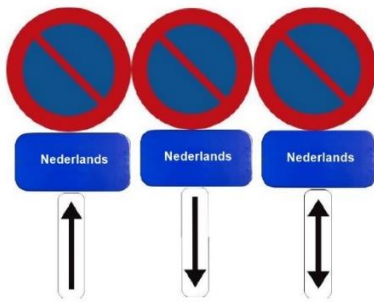

**ORDERREFERENTIES PARKEERBAKENS**

**NEDERLANDS**

**FRANCAIS**

**TWEETALIG/BILINGUE**

**BLANCO**

11-1000-006NO 11-1000-006NN 11-1000-006ND

11-1000-006FO 11-1000-006FN 11-1000-006FD

11-1000-006TO 11-1000-006TN 11-1000-006TD

11-1000-006BO 11-1000-006BN 11-1000-006BD

**NEDERLANDS**

**FRANCAIS**

**TWEETALIG/BILINGUE**

**BLANCO**

11-1000-007NO 11-1000-007NN 11-1000-007ND

11-1000-007FO 11-1000-007FN 11-1000-007FD

11-1000-007TO 11-1000-007TN 11-1000-007TD