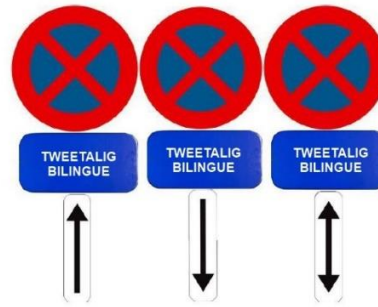

**ORDERREFERENTIES PARKEERBAKENS**

**NEDERLANDS**

**FRANCAIS**

**TWEETALIG/BILINGUE**

**BLANCO**

11-1000-006NO 11-1000-006NN 11-1000-006ND

11-1000-006FO 11-1000-006FN 11-1000-006FD

11-1000-006TO 11-1000-006TN 11-1000-006TD

11-1000-006BO 11-1000-006BN 11-1000-006BD

**NEDERLANDS**

**FRANCAIS**

**TWEETALIG/BILINGUE**

**BLANCO**

11-1000-007NO 11-1000-007NN 11-1000-007ND

11-1000-007FO 11-1000-007FN 11-1000-007FD

11-1000-007TO 11-1000-007TN 11-1000-007TD