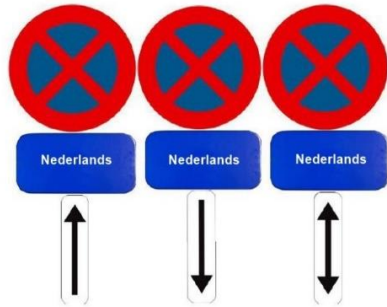

**ORDERREFERENTIES PARKEERBAKENS**

**NEDERLANDS**

**FRANCAIS**

**TWEETALIG/BILINGUE**

**BLANCO**

11-1000-006NO 11-1000-006NN 11-1000-006ND

11-1000-006FO 11-1000-006FN 11-1000-006FD

11-1000-006TO 11-1000-006TN 11-1000-006TD

11-1000-006BO 11-1000-006BN 11-1000-006BD

**NEDERLANDS**

**FRANCAIS**

**TWEETALIG/BILINGUE**

**BLANCO**

11-1000-007NO 11-1000-007NN 11-1000-007ND

11-1000-007FO 11-1000-007FN 11-1000-007FD

11-1000-007TO 11-1000-007TN 11-1000-007TD