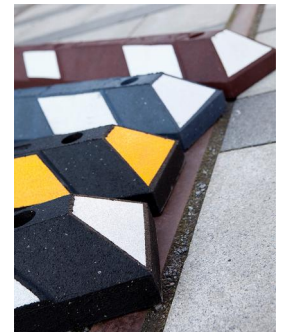

#### EIGENSCHAPPEN

- Uit 100% gerecycleerd rubber
- Uit één stuk, duurzaam, breekt of plooit niet
- Hoge zichtbaarheid dankzij reflecterende markeringen
- Weerstaat UV stralen, vochtigheid, olie en extreme temperaturen
- Eenvoudig te installeren door één persoon
- Permanente of tijdelijke plaatsing op alle ondergronden
- Beschikbaar in verschillende maten en kleuren (in de massa gekleurd)

#### TIP

Rubberen Park-It's veroorzaken minder beschadigingen aan voertuigen dan betonnen elementen (varkensruggen), en zijn eenvoudiger te plaatsen.

#### TECHNISCHE INFORMATIE

Samenstelling:	100 % gerecycleerd rubber Dichtheid - 1370 kg/m <sup>3</sup> Shore hardheid - 65A +/-7 Trekvastheid - 14.48 Bar
Afmetingen:	Lengte - 55 cm, 90 cm, 120 cm of 180 cm Breedte - 15 cm Hoogte - 10 cm
Gewichten:	55 cm - 4,1 kg 90 cm - 7,7 kg 120 cm - 10,5 kg 180 cm - 15,5 kg
Kleuren:	Zwart gekleurde massa - gele of witte markering Rood gekleurde massa - witte markering Blauw gekleurde massa - witte markering
Bevestiging:	Plug en bout M10 X 180 (niet inbegrepen)
Opmerking:	Park-It 55 cm enkel in zwart-geel beschikbaar