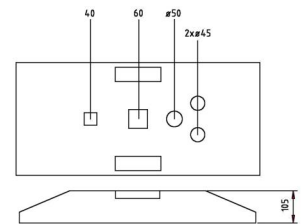

SIGNALISATION NON-LUMINEUSE PIED DE BALISE 25 KG - PRESSÉ

PROPRIÉTÉS

- Granulat pressé
- Haut niveau de finition
- PVC 100% recyclé
- Equipé de deux poignées
- Empilable
- Convient pour la signalisation, les clôtures, panneaux d'affichage, ...
- Conforme aux normes sur la manutention de charges

INFORMATION TECHNIQUE

Composition: 100% PVC recyclé

Production: Granules pressées

Dimensions: 775 x 385 x 105 mm

Poids: min 22 kg - max 25 kg

Ouvertures:

Modèle belge - 1 x 40x40 | 1 x 60x60 | 1 x $\varnothing$ 50 | 2 x $\varnothing$ 45 mm

Modèle français - 1 x Croix 40x80 | 1 x 60x60 | 1 x 40x40 | 2 x $\varnothing$ 45 mm

Palette: 30 pièces - 750 kg

RÉGLEMENTATION

La norme EN 1005-2 (2003 - annexe C) (Europe) ainsi que l'AR CCT Secteur Construction 2006 (Belgique) détermine la masse de référence à respecter pour la manutention professionnelle. Cette masse est fixé à 25 kg. Si cette masse est dépassée, la charge a besoin d'être manipulé par deux personnes.

Notes:

Traffic-shop se réserve à tout moment le droit de modifier les spécifications techniques sans informer explicitement ses clients, pour autant que ces modifications n'influencent pas l'aspect visuel et/ou l'usage du produit.

Nos Conditions Générales de Vente, disponible sur demande, sont toujours applicables.

BELGIQUE