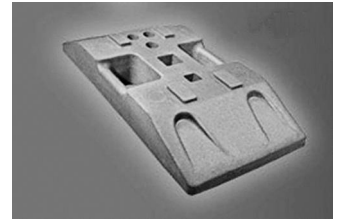

SIGNALISATION NON-LUMINEUSE PIED DE BALISE 25 KG - PRESSÉ

PROPRIÉTÉS

- Granulat pressé
- Haut niveau de finition
- PVC 100% recyclé
- Equipé de deux poignées
- Empilable
- Convient pour la signalisation, les clôtures, panneaux d'affichage, ...
- Conforme aux normes sur la manutention de charges

INFORMATION TECHNIQUE

Composition: 100% PVC recyclé

Production: Granules pressées

Dimensions: 775 x 385 x 105 mm

Poids: min 22 kg - max 25 kg

Ouvertures:

Modèle belge - 1 x 40x40 | 1 x 60x60 | 1 x $\varnothing$ 50 | 2 x $\varnothing$ 45 mm

Modèle français - 1 x Croix 40x80 | 1 x 60x60 | 1 x 40x40 | 2 x $\varnothing$ 45 mm

Palette: 30 pièces - 750 kg

RÉGLEMENTATION

La norme EN 1005-2 (2003 - annexe C) (Europe) ainsi que l'AR CCT Secteur Construction 2006 (Belgique) détermine la masse de référence à respecter pour la manutention professionnelle. Cette masse est fixé à 25 kg. Si cette masse est dépassée, la charge a besoin d'être manipulé par deux personnes.

Notes:

Traffic-shop se réserve à tout moment le droit de modifier les spécifications techniques sans informer explicitement ses clients, pour autant que ces modifications n'influencent pas l'aspect visuel et/ou l'usage du produit.

Nos Conditions Générales de Vente, disponible sur demande, sont toujours applicables.

BELGIQUE