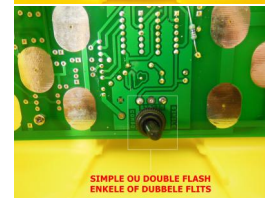

### VERLICHTE SIGNALISATIE WERFLAMPEN - STARLED 4000-80

#### EIGENSCHAPPEN

- Werflamp met zeer hoge zichtbaarheid op de werf of in gevaarlijke zones
- Werkt op vier batterijen type 4R25 7Ah (minimum) (niet inbegrepen)
- Lange autonomie door het gebruik van LED technologie
- Lens van 210mm uitgerust met 80 LED's die 560 candelas produceren
- Externe schakelaar
- Enkele of dubbele flash instelbaar door verborgen schakelaar op de printplaat
- Drie functies: dag/nacht- stop- nacht

#### TECHNISCHE INFORMATIE

Samenstelling:	Lens - PC (polycarbonaat) Lampbehuizing - PeHD Batterijdoos - ABX
Kleur LED's:	Geel of blauw
Schakelaars:	Uitwendig - aan/uit - dubbele functie Op de printplaat - enkele of dubbele flash
Frequentie:	+/- 60 knipperingen per minuut
Lichtintensiteit:	560 cd
Lichtsensork:	In "nacht" functie wordt de lamp geactiveerd bij 300 lux
Autonomie:	"dag en nacht" functie - +/- 24 tot 36 uur "nacht" functie - /- 48 tot 72 uur
Gewicht:	1300 gr/stuk - 14 kg per doos
Verpakking:	10 stuks/doos