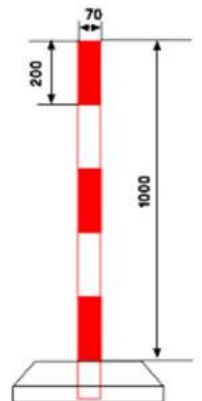

NIET VERLICHTE SIGNALISATIE WERFBAKEN TYPE 2c - BELGIE

EIGENSCHAPPEN

- Vervaardigd uit wit PeHD met anti-UV behandeling
- Reflecterende oppervlakte van 70 x 1000 mm in Klasse 3
- Verstevigd met stalen buis 30 x 30 over de ganse lengte
- Gemakkelijk stapelbaar
- Conform Belgisch wetgeving (MB 7 mei 1999)

TECHNISCHE INFORMATIE

Samenstelling: PeHD

Afmeting: 115 x 1300 mm

Afmeting beeldvlak: 70 x 1000 mm

Afmeting voet: 40 x 40 mm

Gewicht: +/- 2.5 kg

Reflecterende film: Prismatische film Klasse 3

Verpakking: 148 stuks per pallet