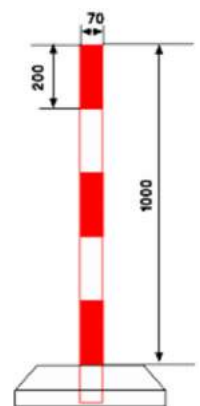

SIGNALISATION NON-LUMINEUSE BALISES TYPE 2c - BELGIQUE

PROPRIÉTÉS

- Fabriquée en PeHD blanc (vierge) avec protection UV
- Surface réfléchissante de 70 x 1000 mm en classe 3
- Renfort tubulaire en acier de 30 x 30 sur toute la longueur
- Facilement empilable
- Conformément Code de la Route Belge (AM 7 mei 1999)

INFORMATION TECHNIQUE

Composition:	PeHD
Dimensions (avec tube):	115 x 1300 mm
Surface réfléchissante:	70 x 1000 mm
Dimensions du pied:	40 x 40 mm
Poids:	+/- 2,5 kg
Film réfléchissant:	Prismatique classe 3
Emballage:	148 pièces par palette