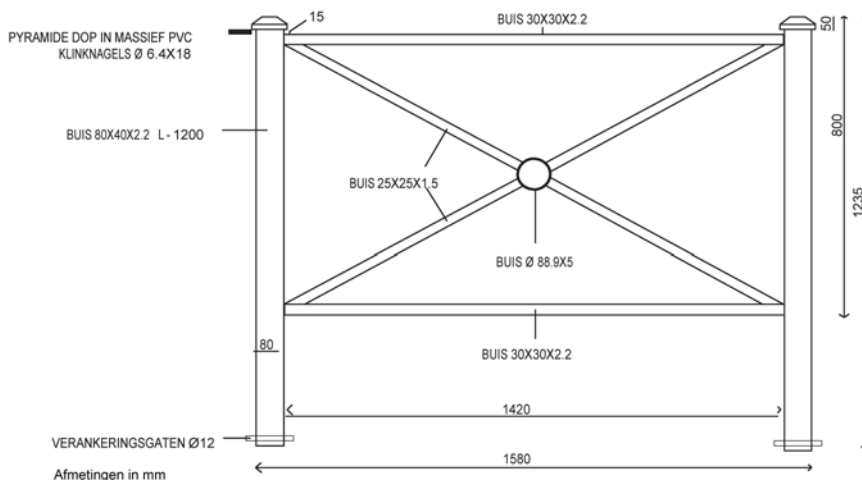

### TECHNISCHE INFORMATIE

Samenstelling: Stalen buis 80x40x2.2mm – 30x30x2.2mm – 25x25x1.5mm

Sierdop in massief pvc zwart gekleurd in de massa

Klinknagels in RVS

Afwerking: Gezandstraald volgens SAE 2.5  
Volledig thermisch verzinkt volgens NEN 1461 – min. 50µ  
Poederlak met laagdikte van 70µ (min) 90µ (max)

Afmetingen: 1580 x 1235 mm  
Hoogte bovengronds 935 mm (max.)  
Ook verkrijgbaar in 1080 x 1235 mm

Gewicht: +/- 18.5 KG