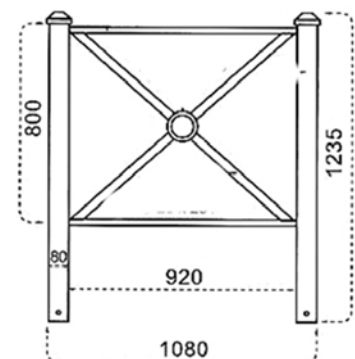

### TECHNISCHE INFORMATIE

Samenstelling: Stalen buis 80x40x2.2mm – 30x30x2.2mm – 25x25x1.5mm

Sierdop in massief pvc zwart gekleurd in de massa

Klinknagels in RVS

Afwerking: Gezandstraald volgens SAE 2.5  
Volledig thermisch verzinkt volgens NEN 1461 – min. 50µ  
Poederlak met laagdikte van 70µ (min) 90µ (max)

Afmetingen: 1580 x 1235 mm  
Hoogte bovengronds 935 mm (max.)  
Ook verkrijgbaar in 1080 x 1235 mm

Gewicht: +/- 18.5 KG