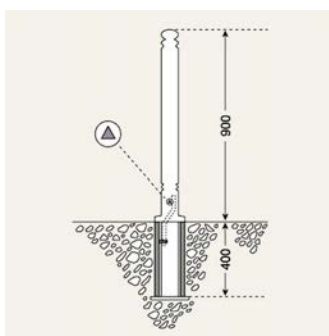

STRAATMEUBILAIR - TROTTOIRPAAL ANTIQUE

EIGENSCHAPPEN

- GEGOTEN ALUMINIUM OP STALEN KERN
- ROEST NOOIT
- STANDAARD KLEUR RAL 6009
- ANDERE KLEUREN OP AANVRAAG
- OOK BESCHIKBAAR IN UITNEEMBARE VERSIE

TECHNISCHE INFORMATIE

Samenstelling: Stalen kern 76 X 2.5 mm
Gegoten aluminium

Afwerking: Poederlak met laagdikte van 70µ (min) 90µ (max)

Afmetingen: 1200 x 80 mm
Hoogte bovengronds 900 mm

Gewicht: Vast model +/- 12 kg
Uitneembaar model +/- 14 kg

- ° Vergrendeling uitneembaar model met behulp van een driekantsleutel 9 mm (bijgeleverd)
- ° Stalen kern +/- 50 cm lengte, waarvan +/- 20 cm bovengronds
- ° Voorzien van twee gaten voor een grondanker M10
- ° Grondanker niet bijgeleverd