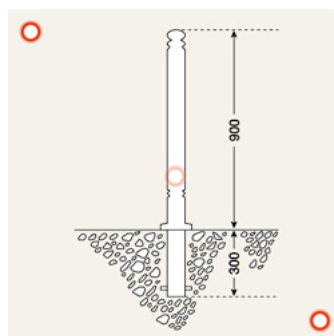

STRAATMEUBILAIR - TROTTOIRPAAL ANTIQUE

EIGENSCHAPPEN

- GEGOTEN ALUMINIUM OP STALEN KERN
- ROEST NOOIT
- STANDAARD KLEUR RAL 6009
- ANDERE KLEUREN OP AANVRAAG
- OOK BESCHIKBAAR IN UITNEEMBARE VERSIE

TECHNISCHE INFORMATIE

Samenstelling: Stalen kern 76 X 2.5 mm
Gegoten aluminium

Afwerking: Poederlak met laagdikte van 70µ (min) 90µ (max)

Afmetingen: 1200 x 80 mm
Hoogte bovengronds 900 mm

Gewicht: Vast model +/- 12 kg
Uitneembaar model +/- 14 kg

- ° Vergrendeling uitneembaar model met behulp van een driekantsleutel 9 mm (bijgeleverd)
- ° Stalen kern +/- 50 cm lengte, waarvan +/- 20 cm bovengronds
- ° Voorzien van twee gaten voor een grondanker M10
- ° Grondanker niet bijgeleverd