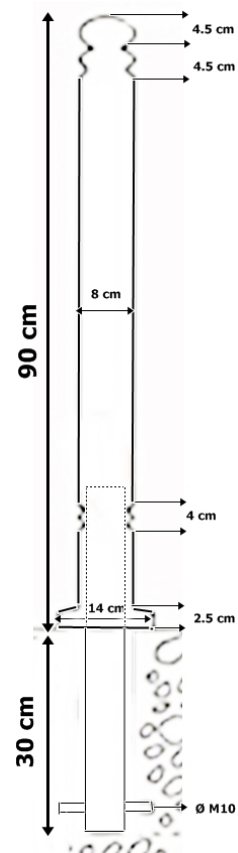

STRAATMEUBILAIR - TROTTOIRPAAL ANTIQUE

EIGENSCHAPPEN

- GEGOTEN ALUMINIUM OP STALEN KERN
- ROEST NOOIT
- STANDAARD KLEUR RAL 6009
- ANDERE KLEUREN OP AANVRAAG
- OOK BESCHIKBAAR IN UITNEEMBARE VERSIE

TECHNISCHE INFORMATIE

Samenstelling: Stalen kern 76 X 2.5 mm
Gegoten aluminium

Afwerking: Poederlak met laagdikte van 70µ (min) 90µ (max)

Afmetingen: 1200 x 80 mm
Hoogte bovengronds 900 mm

Gewicht: Vast model +/- 12 kg
Uitneembaar model +/- 14 kg

- ° Vergrendeling uitneembaar model met behulp van een driekantsleutel 9 mm (bijgeleverd)
- ° Stalen kern +/- 50 cm lengte, waarvan +/- 20 cm bovengronds
- ° Voorzien van twee gaten voor een grondanker M10
- ° Grondanker niet bijgeleverd