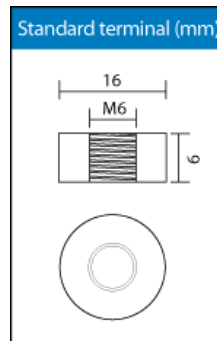

**CPC 75-12LW**

**Cyclic battery**

Nominal voltage	12 V DC	
Nominal Capacity (10HR, 20°C):	75 Ah	
Nominal Capacity (20HR, 20°C):	79 Ah	
Internal resistance	Approx. 5.5 m Ω	
Maximum charging current	22.5 A	
Maximum discharge current	900 A (5 sec.)	
Operating temperature range	-20°C ~ 50°C	
Float use/ cycle use	13.5 – 13.8V/ 14.5 – 15V	
Standard terminal	Threaded Insert 6mm	
Housing material	ABS	
Dimensions	length	260 mm
	width	170 mm
	height	202-207 mm (±1 mm)
Approx. Weight	24.4 kg	
Packing	1 pcs/box	

### Models available

Model	Capacity (Ah)	Dimensions (mm)	Weight
CPC 225 - 6	6V/225	243 x 187.5 x 275	31.8 kg
CPC 9 - 12	9	151 x 65 x 100	2.84 kg
CPC 10 - 12	10	151 x 65 x 111	3.34 kg
CPC 12 - 12	12	151 x 98 x 101	4.14 kg
CPC 18 - 12	18	181.5 x 77 x 167.5	6 kg
CPC 26 - 12	26	166.5 x 175 x 125	7.9 kg
CPC 33 - 12	33	195 x 130 x 174	11.3 kg
CPC 40 - 12	40	197 x 165 x 170	13.1 kg
CPC 50 - 12	50	197 x 165 x 170	14.54 kg
CPC 55 - 12	55	228 x 138 x 208	16.2 kg
CPC 60 - 12	60	278 x 175 x 190	21.2 kg
CPC 75 - 12LW	75	260 x 170 x 207	24.58 kg
CPC 80 - 12AJ	80	350 x 174 x 190	24.4 kg
CPC 90 - 12	90	306 x 173 x 212	26.06 kg
CPC 110 - 12	110	330 x 173 x 220	30.14 kg
CPC 120 - 12	120	407 x 175 x 224	37.02 kg
CPC 135 - 12	135	345 x 172 x 280	46.06 kg
CPC 150 - 12	150	483 x 168 x 237	47.5 kg
CPC 160 - 12	160	532 x 207 x 221	50 kg
CPC 200 - 12	200	522 x 239 x 225	61 kg
CPC 250 - 12	250	520 x 268 x 226	73 kg