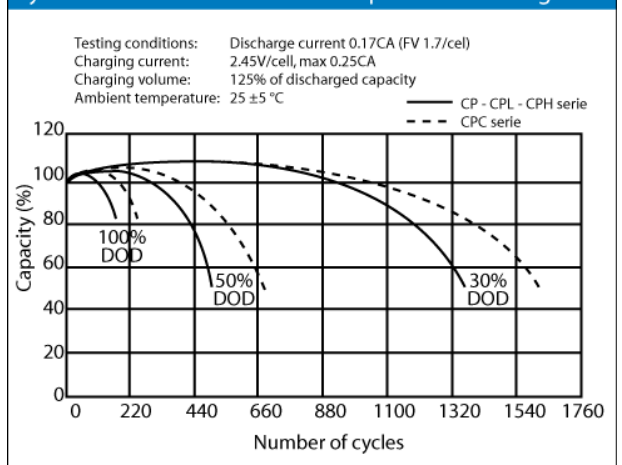

**CPC 75-12LW**

**Cyclic battery**

Nominal voltage	12 V DC	
Nominal Capacity (10HR, 20°C):	75 Ah	
Nominal Capacity (20HR, 20°C):	79 Ah	
Internal resistance	Approx. 5.5 m Ω	
Maximum charging current	22.5 A	
Maximum discharge current	900 A (5 sec.)	
Operating temperature range	-20°C ~ 50°C	
Float use/ cycle use	13.5 – 13.8V/ 14.5 – 15V	
Standard terminal	Threaded Insert 6mm	
Housing material	ABS	
Dimensions	length	260 mm
	width	170 mm
	height	202-207 mm (±1 mm)
Approx. Weight	24.4 kg	
Packing	1 pcs/box	

### Charging characteristics

### Discharge characteristics curves

### Models available

Model	Capacity (Ah)	Dimensions (mm)	Weight
CPC 225 - 6	6V/225	243 x 187.5 x 275	31.8 kg
CPC 9 - 12	9	151 x 65 x 100	2.84 kg
CPC 10 - 12	10	151 x 65 x 111	3.34 kg
CPC 12 - 12	12	151 x 98 x 101	4.14 kg
CPC 18 - 12	18	181.5 x 77 x 167.5	6 kg
CPC 26 - 12	26	166.5 x 175 x 125	7.9 kg
CPC 33 - 12	33	195 x 130 x 174	11.3 kg
CPC 40 - 12	40	197 x 165 x 170	13.1 kg
CPC 50 - 12	50	197 x 165 x 170	14.54 kg
CPC 55 - 12	55	228 x 138 x 208	16.2 kg
CPC 60 - 12	60	278 x 175 x 190	21.2 kg
CPC 75 - 12LW	75	260 x 170 x 207	24.58 kg
CPC 80 - 12AJ	80	350 x 174 x 190	24.4 kg
CPC 90 - 12	90	306 x 173 x 212	26.06 kg
CPC 110 - 12	110	330 x 173 x 220	30.14 kg
CPC 120 - 12	120	407 x 175 x 224	37.02 kg
CPC 135 - 12	135	345 x 172 x 280	46.06 kg
CPC 150 - 12	150	483 x 168 x 237	47.5 kg
CPC 160 - 12	160	532 x 207 x 221	50 kg
CPC 200 - 12	200	522 x 239 x 225	61 kg
CPC 250 - 12	250	520 x 268 x 226	73 kg