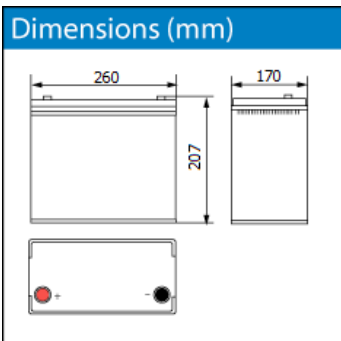

**CPC 75-12LW**

**Cyclic battery**

Nominal voltage	12 V DC	
Nominal Capacity (10HR, 20°C):	75 Ah	
Nominal Capacity (20HR, 20°C):	79 Ah	
Internal resistance	Approx. 5.5 m Ω	
Maximum charging current	22.5 A	
Maximum discharge current	900 A (5 sec.)	
Operating temperature range	-20°C ~ 50°C	
Float use/ cycle use	13.5 – 13.8V/ 14.5 – 15V	
Standard terminal	Threaded Insert 6mm	
Housing material	ABS	
Dimensions	length	260 mm
	width	170 mm
	height	202-207 mm (±1 mm)
Approx. Weight	24.4 kg	
Packing	1 pcs/box	

### Models available

Model	Capacity (Ah)	Dimensions (mm)	Weight
CPC 225 - 6	6V/225	243 x 187.5 x 275	31.8 kg
CPC 9 - 12	9	151 x 65 x 100	2.84 kg
CPC 10 - 12	10	151 x 65 x 111	3.34 kg
CPC 12 - 12	12	151 x 98 x 101	4.14 kg
CPC 18 - 12	18	181.5 x 77 x 167.5	6 kg
CPC 26 - 12	26	166.5 x 175 x 125	7.9 kg
CPC 33 - 12	33	195 x 130 x 174	11.3 kg
CPC 40 - 12	40	197 x 165 x 170	13.1 kg
CPC 50 - 12	50	197 x 165 x 170	14.54 kg
CPC 55 - 12	55	228 x 138 x 208	16.2 kg
CPC 60 - 12	60	278 x 175 x 190	21.2 kg
CPC 75 - 12LW	75	260 x 170 x 207	24.58 kg
CPC 80 - 12AJ	80	350 x 174 x 190	24.4 kg
CPC 90 - 12	90	306 x 173 x 212	26.06 kg
CPC 110 - 12	110	330 x 173 x 220	30.14 kg
CPC 120 - 12	120	407 x 175 x 224	37.02 kg
CPC 135 - 12	135	345 x 172 x 280	46.06 kg
CPC 150 - 12	150	483 x 168 x 237	47.5 kg
CPC 160 - 12	160	532 x 207 x 221	50 kg
CPC 200 - 12	200	522 x 239 x 225	61 kg
CPC 250 - 12	250	520 x 268 x 226	73 kg