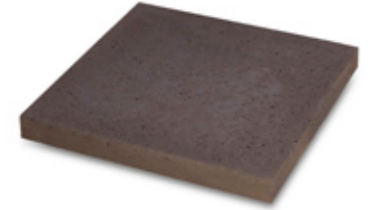

Is 'design' een woord waarbij u alleen aan interieurs denkt? Ontdek Schellevis. Ontdek een compleet tegelprogramma dat stijlvol kan worden toegepast. Zo kunt u de esthetische uitstraling van binnen ook buiten doortrekken, met tegels waarin 80 jaar ambacht samen gaat met oog voor trends.