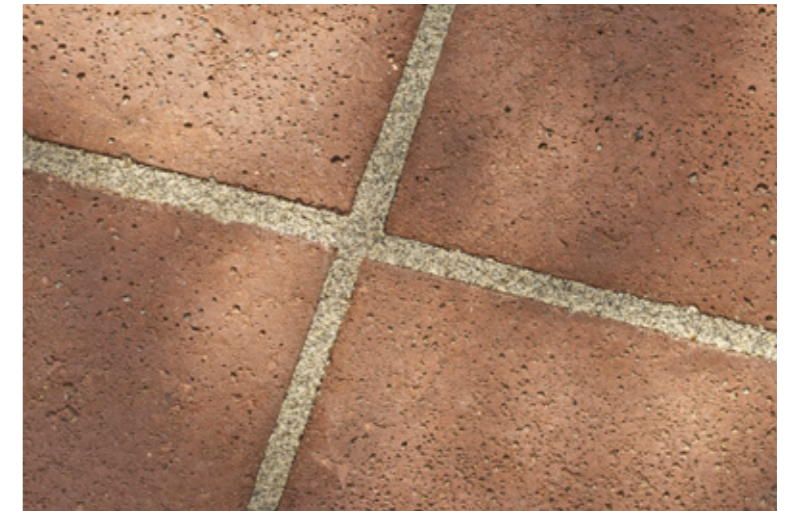

Is 'design' een woord waarbij u alleen aan interieurs denkt? Ontdek Schellevis. Ontdek een compleet tegelprogramma dat stijlvol kan worden toegepast. Zo kunt u de esthetische uitstraling van binnen ook buiten doortrekken, met tegels waarin 80 jaar ambacht samen gaat met oog voor trends.