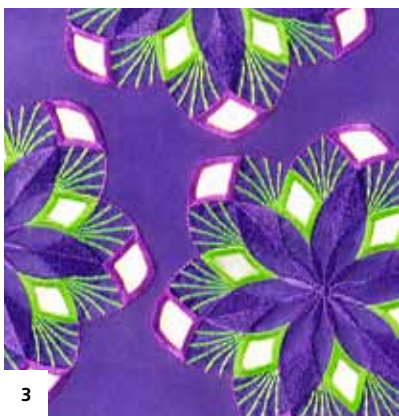

TIPS & HINTS

voor de caleidoscoop-quilt
op www.pfaff.com

Exclusief van PFAFF®!

1. Lintsteken.

Voeg linten toe aan uw steken voor prachtige driedimensionale decoratieve versieringen!

Met de **bijgeleverde lintsteken** kunt u uw werkstuk echt een spectaculair effect geven. U start gewoon de naaimachine en die stopt automatisch wanneer het tijd is om het lint te vouwen. Octrooi aangevraagd.

Exclusief van PFAFF®!

2. Stapelsteken.

Naai prachtige decoratieve steken in twee kleuren met de stapelsteken.

Maak **elegante omrandingen en prachtige accenten** met deze steken, die bestaan uit paren bij elkaar passende steken die zijn ontworpen om op elkaar te worden genaaid. Octrooi aangevraagd.

3. Opengewerkte borduurmotieven.

De prachtige bloemen op de lampenkap zijn gemaakt met opengewerkte borduurmotieven. Verfijnde blikvangers, perfect gemaakt. U vindt meer opengewerkte borduurmotieven en andere technieken op www.pfaff.com.

4. Decoratieve steken en tapering.

Met de decoratieve steken van de PFAFF® creative^{4.5} naai- en borduurmachine kunt u bijzonder mooie versieringen maken. Speel met de taperingeffecten en vergroot of verklein de breedte geleidelijk aan het begin en/of aan het einde van alle steken.

5. Perfectie is wat u tot een echte quiltster maakt.

Perfect patchwork met alle soorten stoffen is nog maar het begin met het PFAFF® originele **IDT™** systeem – ingebouwd dubbel transport. Met dit model kunt u ook kiezen tussen drie verschillende free-motionstanden en er zijn veel verschillende quiltborduurmotieven die klaar zijn voor uw volgende meesterwerk.

6. Ontwerp uw eigen quiltlabel!