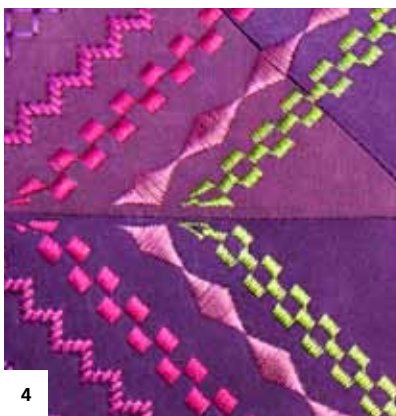

TIPS & HINTS

voor de caleidoscoop-quilt
op www.pfaff.com

Exclusief van PFAFF®!

1. Lintsteken.

Voeg linten toe aan uw steken voor prachtige driedimensionale decoratieve versieringen!

Met de **bijgeleverde lintsteken** kunt u uw werkstuk echt een spectaculair effect geven. U start gewoon de naaimachine en die stopt automatisch wanneer het tijd is om het lint te vouwen. Octrooi aangevraagd.

Exclusief van PFAFF®!

2. Stapelsteken.

Naai prachtige decoratieve steken in twee kleuren met de stapelsteken.

Maak **elegante omrandingen en prachtige accenten** met deze steken, die bestaan uit paren bij elkaar passende steken die zijn ontworpen om op elkaar te worden genaaid. Octrooi aangevraagd.

3. Opengewerkte borduurmotieven.

De prachtige bloemen op de lampenkap zijn gemaakt met opengewerkte borduurmotieven. Verfijnde blikvangers, perfect gemaakt. U vindt meer opengewerkte borduurmotieven en andere technieken op www.pfaff.com.

4. Decoratieve steken en tapering.

Met de decoratieve steken van de PFAFF® creative^{4.5} naai- en borduurmachine kunt u bijzonder mooie versieringen maken. Speel met de taperingeffecten en vergroot of verklein de breedte geleidelijk aan het begin en/of aan het einde van alle steken.

5. Perfectie is wat u tot een echte quiltster maakt.

Perfect patchwork met alle soorten stoffen is nog maar het begin met het PFAFF® originele **IDT™** systeem – ingebouwd dubbel transport. Met dit model kunt u ook kiezen tussen drie verschillende free-motionstanden en er zijn veel verschillende quiltborduurmotieven die klaar zijn voor uw volgende meesterwerk.

6. Ontwerp uw eigen quiltlabel!