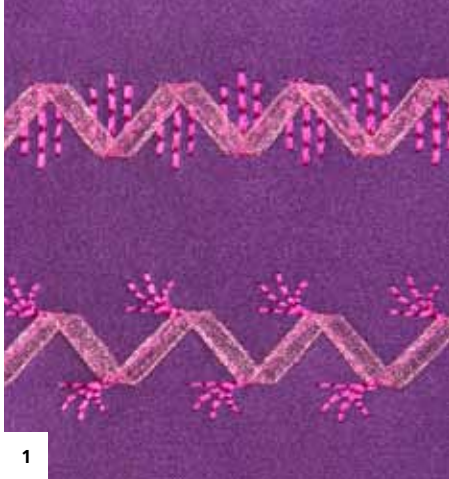

TIPS & HINTS

voor de caleidoscoop-quilt
op www.pfaff.com

Exclusief van PFAFF®!

1. Lintsteken.

Voeg linten toe aan uw steken voor prachtige driedimensionale decoratieve versieringen!

Met de **bijgeleverde lintsteken** kunt u uw werkstuk echt een spectaculair effect geven. U start gewoon de naaimachine en die stopt automatisch wanneer het tijd is om het lint te vouwen. Octrooi aangevraagd.

Exclusief van PFAFF®!

2. Stapelsteken.

Naai prachtige decoratieve steken in twee kleuren met de stapelsteken.

Maak **elegante omrandingen en prachtige accenten** met deze steken, die bestaan uit paren bij elkaar passende steken die zijn ontworpen om op elkaar te worden genaaid. Octrooi aangevraagd.

3. Opengewerkte borduurmotieven.

De prachtige bloemen op de lampenkap zijn gemaakt met opengewerkte borduurmotieven. Verfijnde blikvangers, perfect gemaakt. U vindt meer opengewerkte borduurmotieven en andere technieken op www.pfaff.com.

4. Decoratieve steken en tapering.

Met de decoratieve steken van de PFAFF® creative^{4.5} naai- en borduurmachine kunt u bijzonder mooie versieringen maken. Speel met de taperingeffecten en vergroot of verklein de breedte geleidelijk aan het begin en/of aan het einde van alle steken.

5. Perfectie is wat u tot een echte quiltster maakt.

Perfect patchwork met alle soorten stoffen is nog maar het begin met het PFAFF® originele **IDT™** systeem – ingebouwd dubbel transport. Met dit model kunt u ook kiezen tussen drie verschillende free-motionstanden en er zijn veel verschillende quiltborduurmotieven die klaar zijn voor uw volgende meesterwerk.

6. Ontwerp uw eigen quiltlabel!