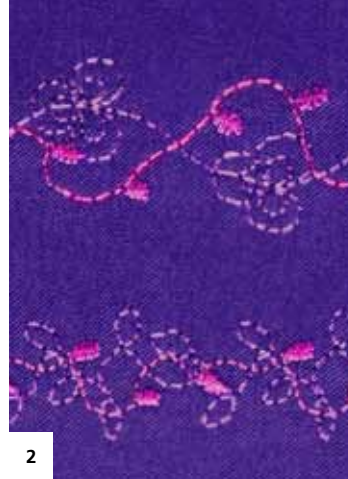

TIPS & HINTS

voor de caleidoscoop-quilt
op www.pfaff.com

Exclusief van PFAFF®!

1. Lintsteken.

Voeg linten toe aan uw steken voor prachtige driedimensionale decoratieve versieringen!

Met de **bijgeleverde lintsteken** kunt u uw werkstuk echt een spectaculair effect geven. U start gewoon de naaimachine en die stopt automatisch wanneer het tijd is om het lint te vouwen. Octrooi aangevraagd.

Exclusief van PFAFF®!

2. Stapelsteken.

Naai prachtige decoratieve steken in twee kleuren met de stapelsteken.

Maak **elegante omrandingen en prachtige accenten** met deze steken, die bestaan uit paren bij elkaar passende steken die zijn ontworpen om op elkaar te worden genaaid. Octrooi aangevraagd.

3. Opengewerkte borduurmotieven.

De prachtige bloemen op de lampenkap zijn gemaakt met opengewerkte borduurmotieven. Verfijnde blikvangers, perfect gemaakt. U vindt meer opengewerkte borduurmotieven en andere technieken op www.pfaff.com.

4. Decoratieve steken en tapering.

Met de decoratieve steken van de PFAFF® creative^{4.5} naai- en borduurmachine kunt u bijzonder mooie versieringen maken. Speel met de taperingeffecten en vergroot of verklein de breedte geleidelijk aan het begin en/of aan het einde van alle steken.

5. Perfectie is wat u tot een echte quiltster maakt.

Perfect patchwork met alle soorten stoffen is nog maar het begin met het PFAFF® originele **IDT™** systeem – ingebouwd dubbel transport. Met dit model kunt u ook kiezen tussen drie verschillende free-motionstanden en er zijn veel verschillende quiltborduurmotieven die klaar zijn voor uw volgende meesterwerk.

6. Ontwerp uw eigen quiltlabel!