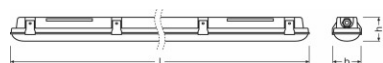

Productfamilie datasheet

Productomschrijving	Afmetingen			Kleuren & materialen		Temperaturen en bedrijfsvoorwaarden	Levensduur	Vermogen	
	Lengte	Breedte	Hoogte	Body materiaal	Kleur van het product	Omgevingstemperatuur bereik	Levensduur	Dimbaar	Type aansluiting
DAMP PROOF LED 1200 39 W 6500 K	1200 mm	95,0 mm	78,0 mm	Polycarbonate (PC)	Gray	-30...40 °C	50000 h	Nee	Terminal, 3-pin
DAMP PROOF LED 1500 30 W 4000 K	1500 mm	95,0 mm	78,0 mm	Polycarbonate (PC)	Gray	-30...40 °C	50000 h	Nee	Terminal, 3-pin
DAMP PROOF LED 1500 55 W 4000 K	1500 mm	95,0 mm	78,0 mm	Polycarbonate (PC)	Gray	-30...40 °C	50000 h	Nee	Terminal, 3-pin
DAMP PROOF LED 1500 55 W 6500 K	1500 mm	95,0 mm	78,0 mm	Polycarbonate (PC)	Gray	-30...40 °C	50000 h	Nee	Terminal, 3-pin

Productomschrijving	Certificaten & normen		
	Veiligheidsklasse	Type bescherming	Beschermklasse IK (Schok bestendig)
DAMP PROOF LED 1200 21 W 4000 K	I	IP65	IK08
DAMP PROOF LED 1200 39 W 4000 K	I	IP65	IK08
DAMP PROOF LED 1200 39 W 6500 K	I	IP65	IK08
DAMP PROOF LED 1500 30 W 4000 K	I	IP65	IK08
DAMP PROOF LED 1500 55 W 4000 K	I	IP65	IK08
DAMP PROOF LED 1500 55 W 6500 K	I	IP65	IK08