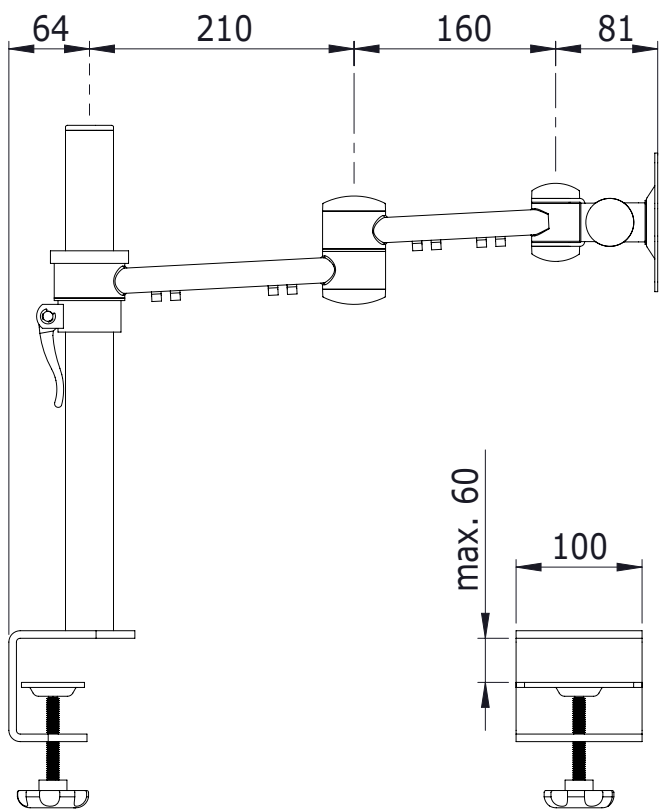

Datasheet 52.662

- 
≤24\"W
- 
300
- 
360°
- 
180°
- 
180°
- 
15
- 
75/100