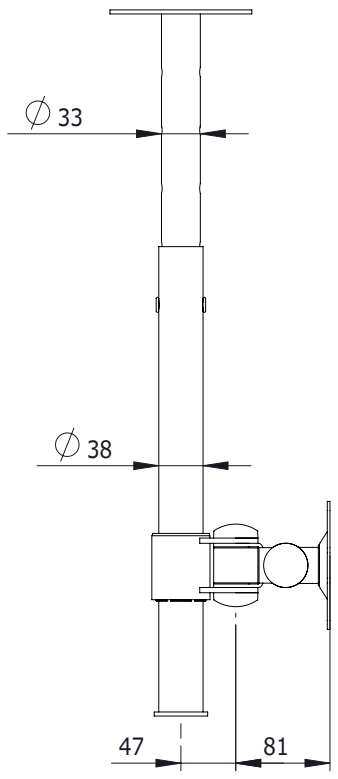

# Datasheet 52.562

2,900

440x170x135

≤24"W

710

360°

+90°/-90°

180°