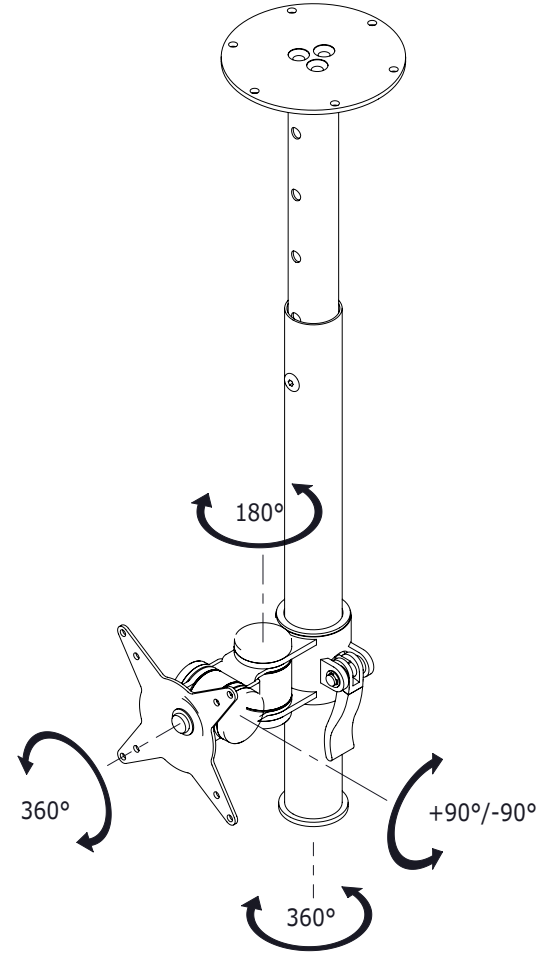

# Datasheet 52.562

2,900

440x170x135

≤24"W

710

360°

+90°/-90°

180°

15

75/100