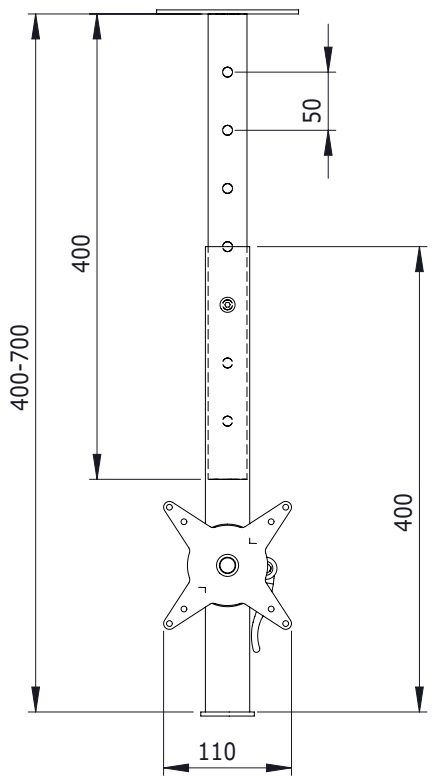

# Datasheet 52.562

2,900

440x170x135

≤24"W

710

360°

+90°/-90°

180°

15

75/100