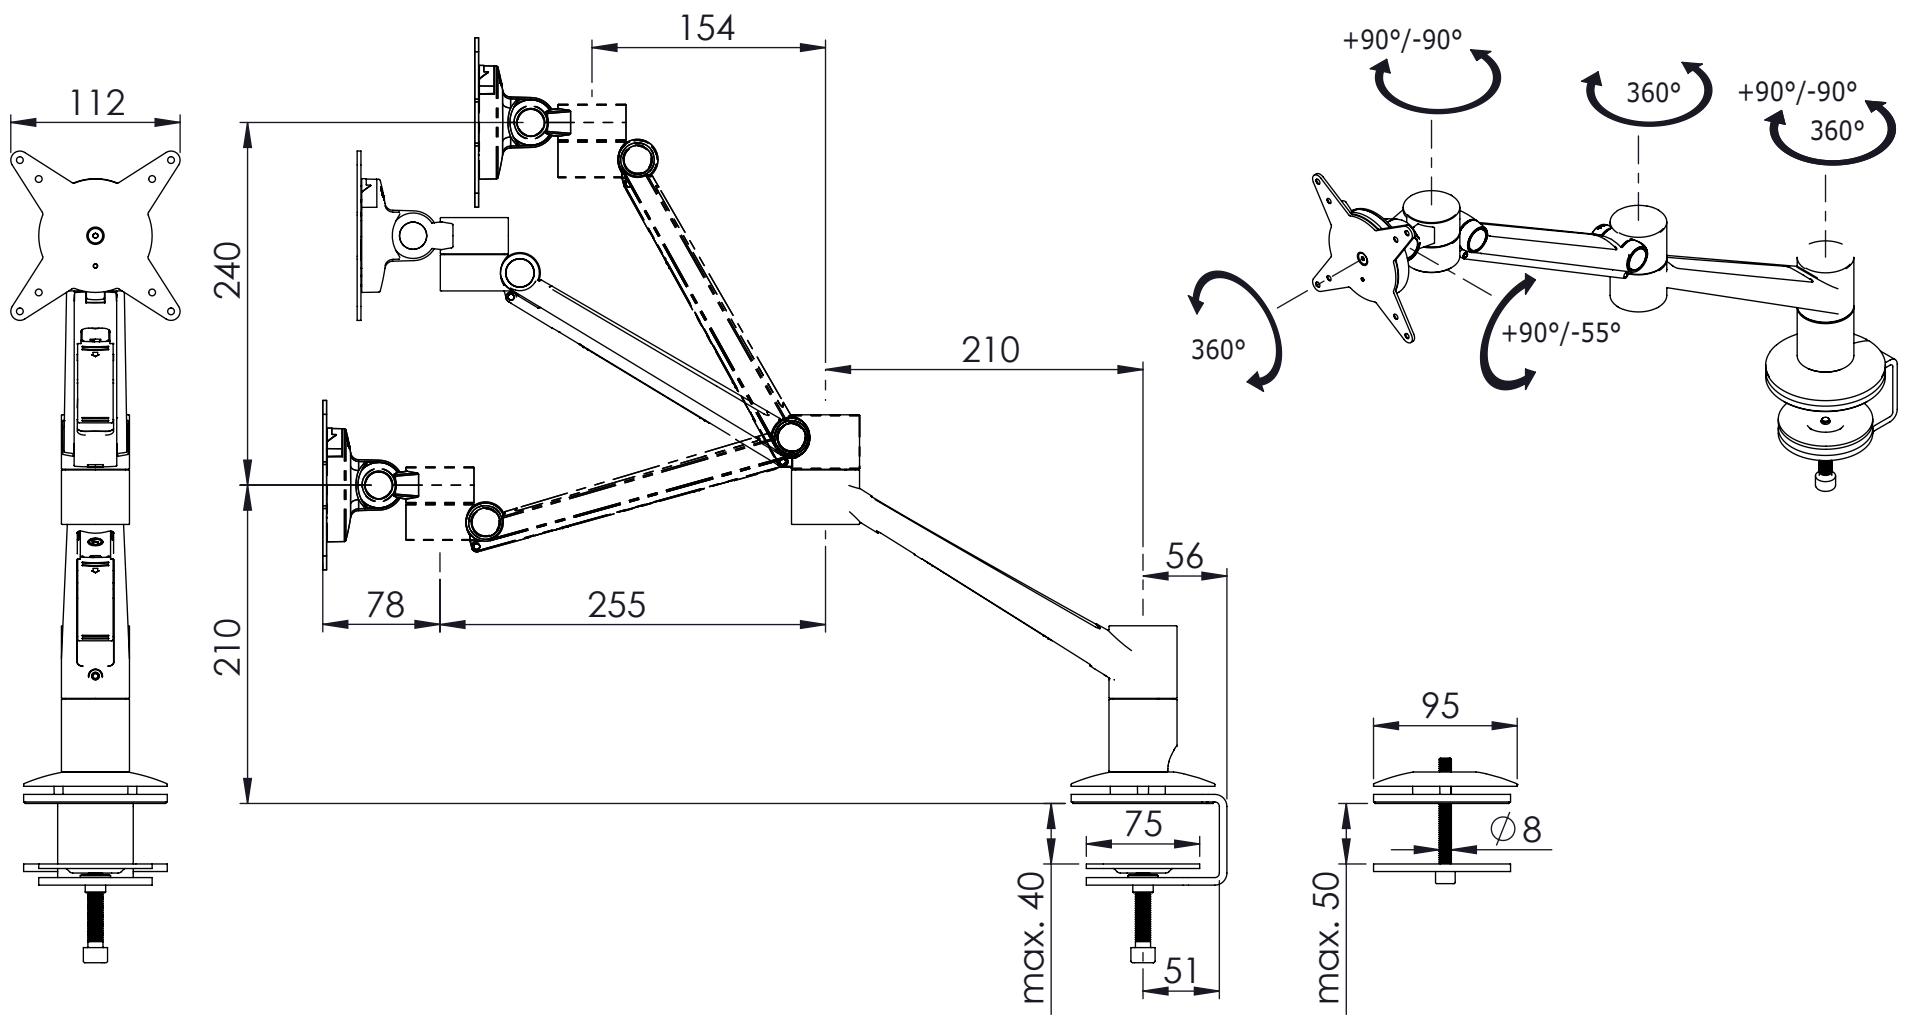

# Datasheet 58622

3,700

375x265x105

≤24"W

240

360°

+90°/-55°

+90°/-90°