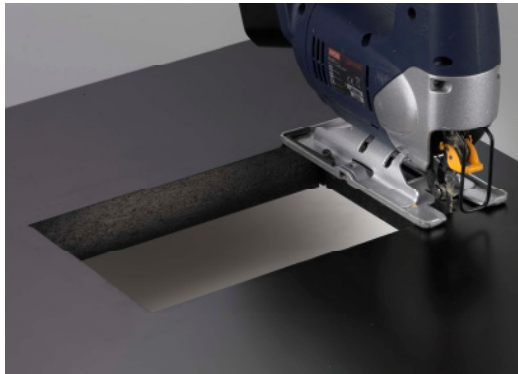

- D - Montageanleitung
- GB - Mounting instruction
- F - Notice d'instructions

1