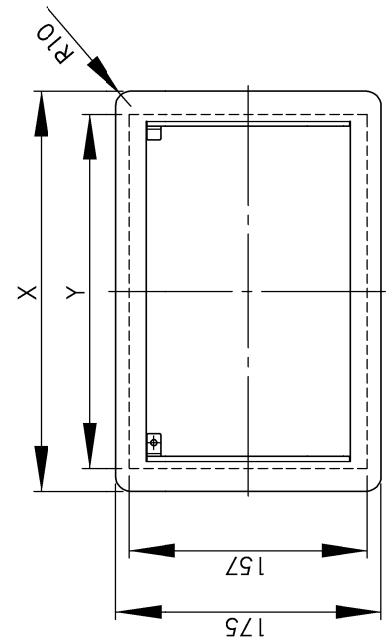

- D - Montageanleitung
- GB - Mounting instruction
- F - Notice d'instructions

1

2

3

4

5

6

7

8

Abstand / Distance:

Min: 0 mm Function, schwergängig / stiff

Max: 1,5 mm Function, leichtgängig / smooth

- D - Montageanleitung
- GB - Mounting instruction
- F - Notice d'instructions

Profillänge length of profile longueur de profile	X	Y	Z
315 mm	365,6 _{-0,5} mm	335,0 mm	19-50 mm
215 mm	265,6 _{-0,5} mm	235,0 mm	19-50 mm
165 mm	215,6 _{-0,5} mm	185,0 mm	19-35 mm