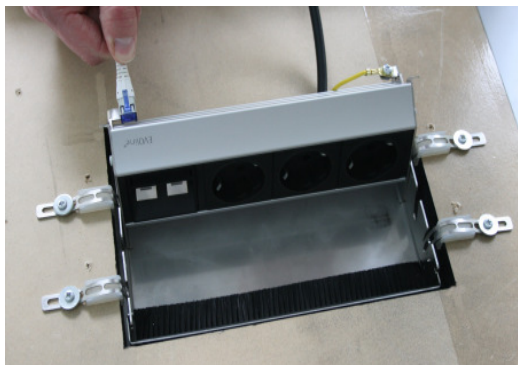

- D - Montageanleitung
- GB - Mounting instruction
- F - Notice d'instructions

1

2

3

4

5

6

7

8

Abstand / Distance:

Min: 0 mm Function, schwergängig / stiff

Max: 1,5 mm Function, leichtgängig / smooth