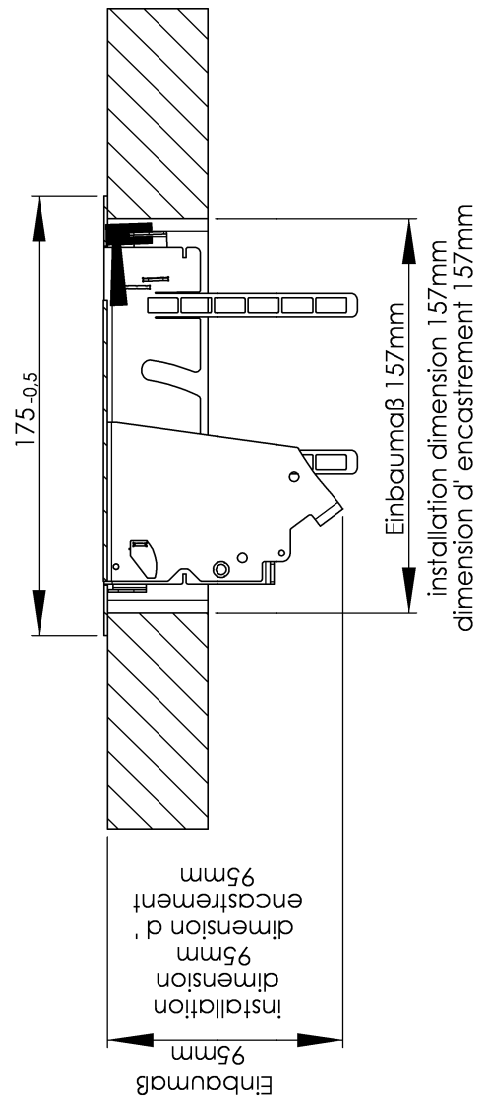

- D - Montageanleitung
- GB - Mounting instruction
- F - Notice d'instructions

1

2

3

4

5

6

7

8

Abstand / Distance:

Min: 0 mm Function, schwergängig / stiff

Max: 1,5 mm Function, leichtgängig / smooth

- D - Montageanleitung
- GB - Mounting instruction
- F - Notice d'instructions

Profillänge length of profile longueur de profile	X	Y	Z
315 mm	365,6 _{-0,5} mm	335,0 mm	19-50 mm
215 mm	265,6 _{-0,5} mm	235,0 mm	19-50 mm
165 mm	215,6 _{-0,5} mm	185,0 mm	19-35 mm