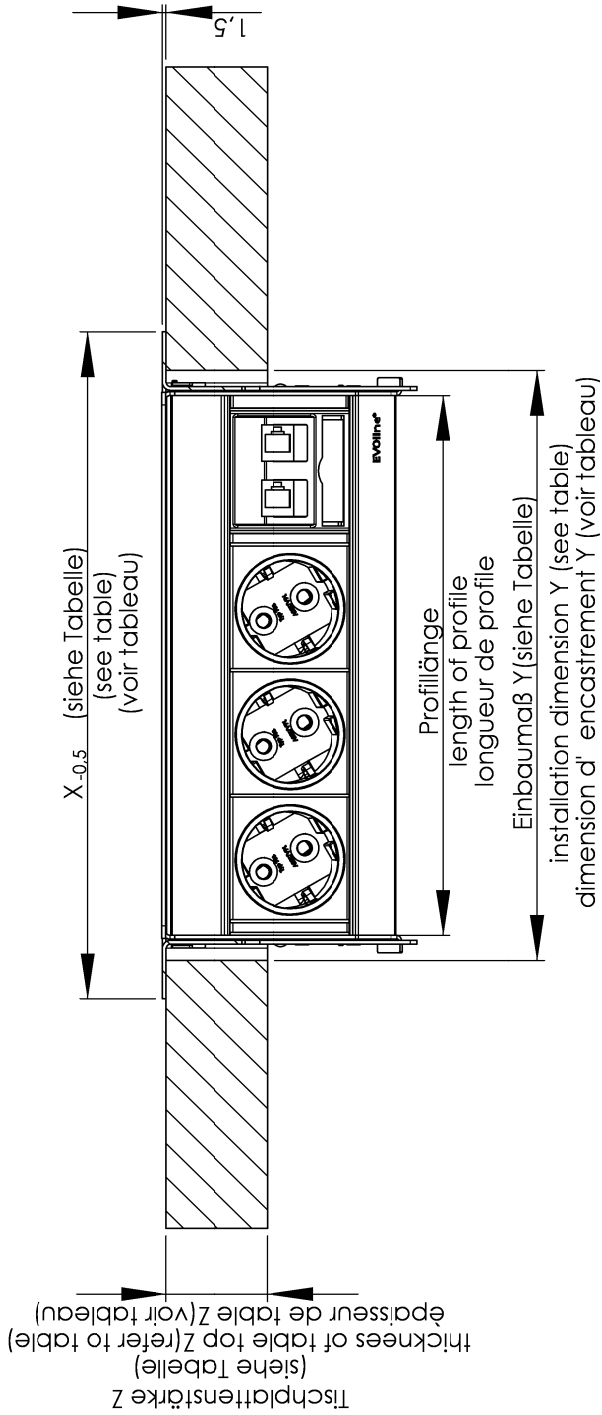

- D - Montageanleitung
- GB - Mounting instruction
- F - Notice d'instructions

1

2

3

4

5

6

7

8

Abstand / Distance:

Min: 0 mm Function, schwergängig / stiff

Max: 1,5 mm Function, leichtgängig / smooth

- D - Montageanleitung
- GB - Mounting instruction
- F - Notice d'instructions

Profillänge length of profile longueur de profile	X	Y	Z
315 mm	365,6 _{-0,5} mm	335,0 mm	19-50 mm
215 mm	265,6 _{-0,5} mm	235,0 mm	19-50 mm
165 mm	215,6 _{-0,5} mm	185,0 mm	19-35 mm