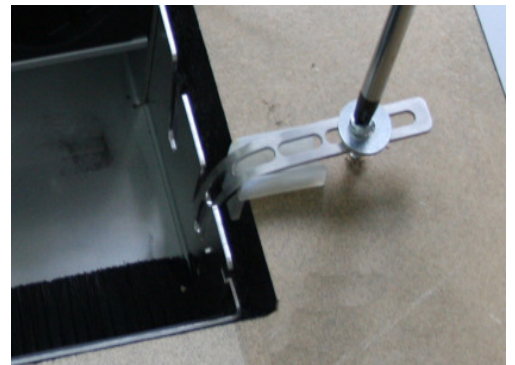

- D - Montageanleitung
- GB - Mounting instruction
- F - Notice d'instructions

1

2

3

4

5

6

7

8

Abstand / Distance:

Min: 0 mm Function, schwergängig / stiff

Max: 1,5 mm Function, leichtgängig / smooth