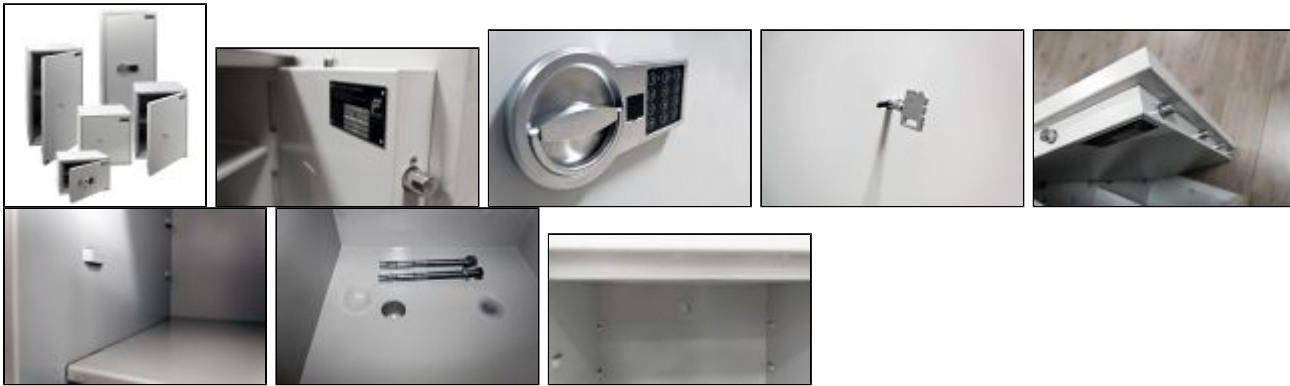

## Salvus Monza

- Ontworpen om documenten en kostbaarheden te beschermen tegen inbraak
- Inbraakwerendheid ECB-S gecertificeerd volgens EN 14450 S2
- Indicatie waardeberging S2:
  - € 5.000 (contant geld)
  - € 9.000 (kostbaarheden)
- Dubbelwandige constructie met brandvertragende vulling
- Driezijdig vergrendeling
- Solide verchroomde schoten
- De geïntegreerde re-locker beschermt het slot tegen boren
- Dubbelbaard sleutelslot (met 2 sleutels) of veelzijdig elektronisch slot
- Kluisslot is Europees gecertificeerd volgens EN 1300 klasse B
- Verankering via bodem (2x) en achterwand (1x)
- Verankeringsmateriaal meegeleverd (2 keilbouten)
- Kleur: lichtgrijs (RAL 7035)

Artikelnummer	Model	Uitwendige afm.(mm)	Inwendige afm.(mm)	Gewicht kg.	Inhoud in ltr.	Legborden
1104000271	Salvus Monza 1 elo	300 x 445 x 400	220 x 365 x 296	26	24	1
1104000270	Salvus Monza 1 sleutel	300 x 445 x 400	220 x 365 x 296	26	24	1
1104000273	Salvus Monza 2 elo	450 x 445 x 400	370 x 365 x 296	35	40	1
1104000272	Salvus Monza 2 sleutel	450 x 445 x 400	370 x 365 x 296	35	40	1
1104000275	Salvus Monza 3 elo	600 x 445 x 400	520 x 365 x 296	43	56	1
1104000274	Salvus Monza 3 sleutel	600 x 445 x 400	520 x 365 x 296	43	56	1
1104000277	Salvus Monza 4 elo	800 x 445 x 400	720 x 365 x 296	55	78	2
1104000276	Salvus Monza 4 sleutel	800 x 445 x 400	720 x 365 x 296	55	78	2
1104000279	Salvus Monza 5 elo	1000 x 445 x 400	920 x 365 x 296	65	99	2
1104000278	Salvus Monza 5 sleutel	1000 x 445 x 400	920 x 365 x 296	65	99	2