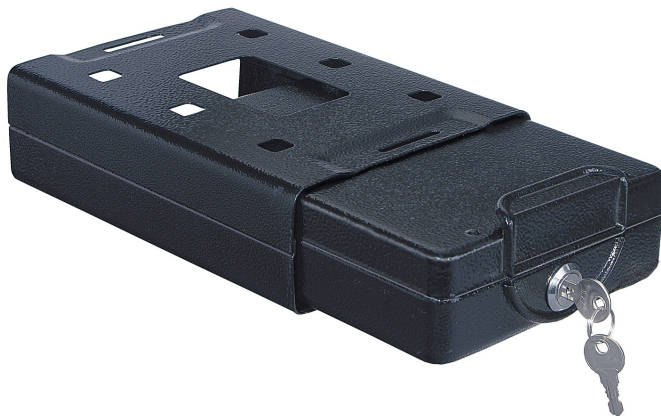

TRAVEL-SAFE & TRAVEL-SAFE houder

Praktisch en onmisbaar voor de reizigers onder ons!

Reiskluis om Uw kostbaarheden onderweg zeker in op te bergen. De Travel-Safe is éénvoudig mee te nemen. Middels de Travel-Safe houder (1 houder wordt meegeleverd), is de Travel-Safe stevig te verankeren. Middels het ingenieuze mechanisme wordt de Travel-Safe vastgeklit in de houder en is zonder sleutel vrijwel niet los te krijgen. De Travel-Safe houder is ook los verkrijgbaar.

Tip 1: Indien U meerdere houders aanschaft, kunt U deze op de verschillende reislocaties verankeren (boot, vakantiehuisje, caravan, etc.).

Tip 2: Indien U boten, vakantiehuisjes, caravan's etc verhuurd, kunt U de Travel-Safe éénvoudig aanbrengen en eventueel verhuren aan uw gasten.

Foto: TravelSafe

Foto: TravelSafe + Houder

Model	Art.Nr.	Buitenmaat mm H x B x D	Binnenmaat mm H x B x D	Sleutels	Gewicht (Kg)
Travel-Safe (incl. houder)	T04494	215 x 156 x 57	176 x 136 x 48	2	1,05
Travel-Safe Houder (Los)	T04495	220 x 163 x 66	n.v.t.	-	0,70