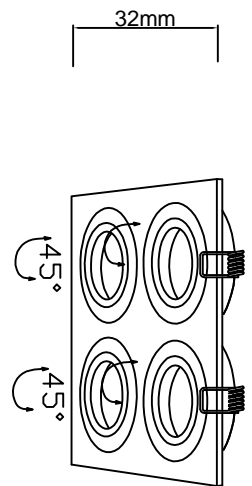

# ART. TILT 4X50

12V-220V 35W	  
GU10 GX5.3 4*MAX35W	
MATERIAL: ALUMINIUM	

170MMX170MM