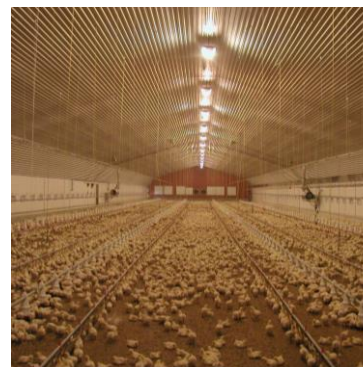

- **Agrilight® LED TL minimaal 50.000 branduren**
- **een energiebesparing tot 65%!**
- **dimbaar van 100 % – 1 %**
- **LED TL buizen komen in aanmerking voor de Energie Investeringsaftrek (EIA)**

Daar waar conventionele TL verlichting 10.000 branduren meegaat, haalt de Agrilight LED TL minimaal 50.000 branduren. Daarbij realiseert dit nieuwe LED TL een energiebesparing tot 65%!

Het LED TL 18 Watt armatuur is dimbaar van 100 % – 1 %. Ook start LED licht direct op en zijn er geen flikkeringen zichtbaar. Goed licht is een belangrijke factor op het gebied van dierenwelzijn. Met goed licht wordt de rust bij de dieren bewaard, wat ervoor zorgt dat de uitval beperkt blijft. Uw huidige TL buizen kunt u op een eenvoudige wijze vervangen door de Agrilight LED TL buizen 18 Watt. Hiervoor hoeft u alleen het voorschakelapparaat en de starter laten verwijderen.

Vanwege de forse energiebesparing komt uw investering in LED TL buizen in aanmerking voor de Energie Investeringsaftrek (EIA). Kortom, voor de meest efficiënte lichtoplossingen is Agrilight uw partner.

Technische gegevens LED TL 18 Watt armatuur L = 120 cm:

Lichtbron	LED
Lichtkleur	Warm Wit (ca. 3000 K)
Levensduur	> 50.000 uur
Beschermingsgraad	IP65
Voedingsspanning/frequentie	AC175/264V – 50/60 Hz
Stroom	0,08A
Vermogen, zonder dimsignaal	18 Watt
Arbeidsfactor (indicatief)	0,93

Agrilight B.V.

Vlotlaan 412

2681 TV MONSTER

T: +31 174 287 287

F: +31 174 287 292

E: info@agrilight.com

W: www.agrilight.com

AGRILIGHT®

BRIGHT BY NATURE

WWW.AGRILIGHT.COM