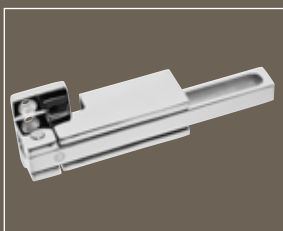

De Doorkeeper® heeft een zeer robuuste constructie van massief roestvast staal, welke zeer goed bestand is tegen vervorming met behulp van bijvoorbeeld een koevoet of schroevendraaier. De kierstandhouder past op alle naar binnen draaiende deuren en is toepasbaar op een deurdikte van maximaal 65 mm.

Voordelen:

- Kan niet van buitenaf geopend worden.
- Voldoet aan de kwaliteitseisen van SKG KE 573.
- RVS 304.
- PKVW gekeurd.
- Eenvoudig te monteren.
- Universeel toepasbaar.
- Verkrijgbaar in twee uitvoeringen: Bauhaus en Curve.
- Verkrijgbaar in twee finishes: RVS gepolijst en RVS geborsteld.
- Toe te passen op naar binnendraaiende deuren.
- Ook te gebruiken als doorvalbeveiliging voor bijvoorbeeld openstaande ramen op kinderkamers.

Specificaties

Bauhaus	Curve
• Materiaal: RVS 304	• Materiaal: RVS 304
• Afmeting: H 30 x B 265 mm	• Afmeting: H 30 x B 265 mm
• Gewicht: 382,5 gram	• Gewicht: 382,5 gram
• Inclusief bevestigingsmateriaal en montage-instructie	• Inclusief bevestigingsmateriaal en montage-instructie

“De Doorkeeper zorgt dat de voordeur op een kier blijft staan, dit voorkomt binnendringen.”

Technische gegevens

Curve

Artikelnr.: 0035.480050

Artikelnr.: 0036.480050

Bauhaus

Artikelnr.: 0035.480051

Artikelnr.: 0036.480051