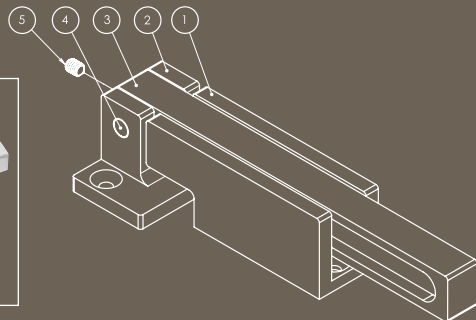

De Doorkeeper® heeft een zeer robuuste constructie van massief roestvast staal, welke zeer goed bestand is tegen vervorming met behulp van bijvoorbeeld een koevoet of schroevendraaier. De kierstandhouder past op alle naar binnen draaiende deuren en is toepasbaar op een deurdikte van maximaal 65 mm.

Specificaties

Bauhaus	Curve
• Materiaal: RVS 304	• Materiaal: RVS 304
• Afmeting: H 30 x B 265 mm	• Afmeting: H 30 x B 265 mm
• Gewicht: 382,5 gram	• Gewicht: 382,5 gram
• Inclusief bevestigingsmateriaal en montage-instructie	• Inclusief bevestigingsmateriaal en montage-instructie

“De Doorkeeper zorgt dat de voordeur op een kier blijft staan, dit voorkomt binnendringen.”

Technische gegevens

Curve

Artikelnr.: 0035.480050

Artikelnr.: 0036.480050

Bauhaus

Artikelnr.: 0035.480051

Artikelnr.: 0036.480051