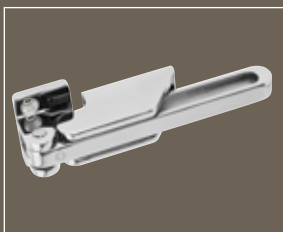

De Doorkeeper® heeft een zeer robuuste constructie van massief roestvast staal, welke zeer goed bestand is tegen vervorming met behulp van bijvoorbeeld een koevoet of schroevendraaier. De kierstandhouder past op alle naar binnen draaiende deuren en is toepasbaar op een deurdikte van maximaal 65 mm.

Voordelen:

- Kan niet van buitenaf geopend worden.
- Voldoet aan de kwaliteitseisen van SKG KE 573.
- RVS 304.
- PKVW gekeurd.
- Eenvoudig te monteren.
- Universeel toepasbaar.
- Verkrijgbaar in twee uitvoeringen: Bauhaus en Curve.
- Verkrijgbaar in twee finishes: RVS gepolijst en RVS geborsteld.
- Toe te passen op naar binnendraaiende deuren.
- Ook te gebruiken als doorvalbeveiliging voor bijvoorbeeld openstaande ramen op kinderkamers.

Specificaties

Bauhaus	Curve
• Materiaal: RVS 304	• Materiaal: RVS 304
• Afmeting: H 30 x B 265 mm	• Afmeting: H 30 x B 265 mm
• Gewicht: 382,5 gram	• Gewicht: 382,5 gram
• Inclusief bevestigingsmateriaal en montage-instructie	• Inclusief bevestigingsmateriaal en montage-instructie

“De Doorkeeper zorgt dat de voordeur op een kier blijft staan, dit voorkomt binnendringen.”

Technische gegevens

Curve

Artikelnr.: 0035.480050

Artikelnr.: 0036.480050

Bauhaus

Artikelnr.: 0035.480051

Artikelnr.: 0036.480051