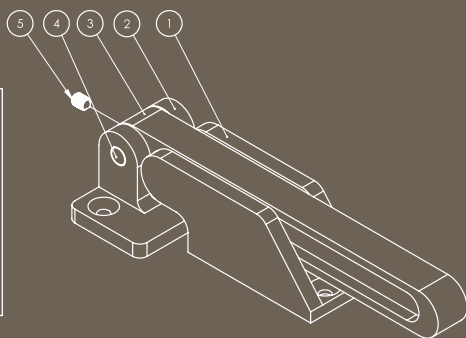

De Doorkeeper® heeft een zeer robuuste constructie van massief roestvast staal, welke zeer goed bestand is tegen vervorming met behulp van bijvoorbeeld een koevoet of schroevendraaier. De kierstandhouder past op alle naar binnen draaiende deuren en is toepasbaar op een deurdikte van maximaal 65 mm.

Specificaties

Bauhaus	Curve
• Materiaal: RVS 304	• Materiaal: RVS 304
• Afmeting: H 30 x B 265 mm	• Afmeting: H 30 x B 265 mm
• Gewicht: 382,5 gram	• Gewicht: 382,5 gram
• Inclusief bevestigingsmateriaal en montage-instructie	• Inclusief bevestigingsmateriaal en montage-instructie

“De Doorkeeper zorgt dat de voordeur op een kier blijft staan, dit voorkomt binnendringen.”

Technische gegevens

Curve

Artikelnr.: 0035.480050

Artikelnr.: 0036.480050

Bauhaus

Artikelnr.: 0035.480051

Artikelnr.: 0036.480051