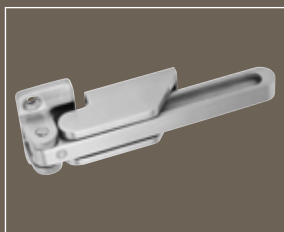

De Doorkeeper® heeft een zeer robuuste constructie van massief roestvast staal, welke zeer goed bestand is tegen vervorming met behulp van bijvoorbeeld een koevoet of schroevendraaier. De kierstandhouder past op alle naar binnen draaiende deuren en is toepasbaar op een deurdikte van maximaal 65 mm.

Voordelen:

- Kan niet van buitenaf geopend worden.
- Voldoet aan de kwaliteitseisen van SKG KE 573.
- RVS 304.
- PKVW gekeurd.
- Eenvoudig te monteren.
- Universeel toepasbaar.
- Verkrijgbaar in twee uitvoeringen: Bauhaus en Curve.
- Verkrijgbaar in twee finishes: RVS gepolijst en RVS geborsteld.
- Toe te passen op naar binnendraaiende deuren.
- Ook te gebruiken als doorvalbeveiliging voor bijvoorbeeld openstaande ramen op kinderkamers.

Specificaties

Bauhaus	Curve
• Materiaal: RVS 304	• Materiaal: RVS 304
• Afmeting: H 30 x B 265 mm	• Afmeting: H 30 x B 265 mm
• Gewicht: 382,5 gram	• Gewicht: 382,5 gram
• Inclusief bevestigingsmateriaal en montage-instructie	• Inclusief bevestigingsmateriaal en montage-instructie

“De Doorkeeper zorgt dat de voordeur op een kier blijft staan, dit voorkomt binnendringen.”

Technische gegevens

Curve

Artikelnr.: 0035.480050

Artikelnr.: 0036.480050

Bauhaus

Artikelnr.: 0035.480051

Artikelnr.: 0036.480051