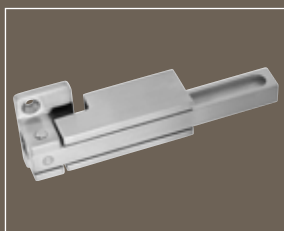

De Doorkeeper® heeft een zeer robuuste constructie van massief roestvast staal, welke zeer goed bestand is tegen vervorming met behulp van bijvoorbeeld een koevoet of schroevendraaier. De kierstandhouder past op alle naar binnen draaiende deuren en is toepasbaar op een deurdikte van maximaal 65 mm.

Specificaties

Bauhaus	Curve
• Materiaal: RVS 304	• Materiaal: RVS 304
• Afmeting: H 30 x B 265 mm	• Afmeting: H 30 x B 265 mm
• Gewicht: 382,5 gram	• Gewicht: 382,5 gram
• Inclusief bevestigingsmateriaal en montage-instructie	• Inclusief bevestigingsmateriaal en montage-instructie

“De Doorkeeper zorgt dat de voordeur op een kier blijft staan, dit voorkomt binnendringen.”

Technische gegevens

Curve

Artikelnr.: 0035.480050

Artikelnr.: 0036.480050

Bauhaus

Artikelnr.: 0035.480051

Artikelnr.: 0036.480051

1. Montageplaat deur
2. Montageplaat kozijn
3. Blokkeerarm
4. Scharnierpen
5. Inbusschroef

Van Leeuwen International

Van Leeuwen International is fabrikant van exclusief bouw- en interieurbeslag. Onder het hoofdmerk INTERSTEEL worden vele hang- en sluitwerkoplossingen vermarkt. De onderneming richt zich op de woning- en utiliteitsbouw.