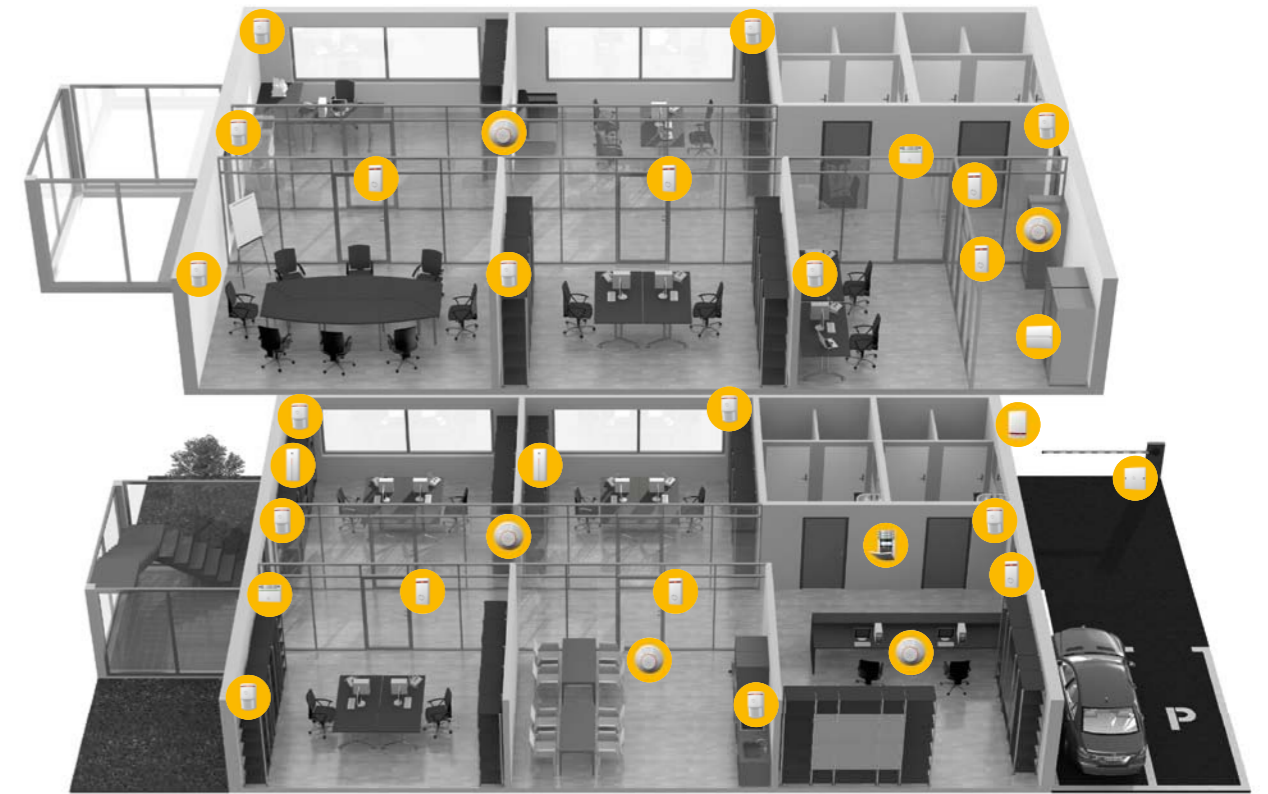

Controle paneel

Het controlepaneel kan bediend worden door **maximaal 300 gebruikers**. Ten behoeve van systeembesturing zijn er bus-bekabelde en volledig draadloze versies van de toegang modules. Deze zijn allemaal uitgerust met een RFID-lezer, een toetsenbord en een display, afhankelijk van het model. **Controle segmenten** aangesloten op de modules passen een **simpele stoplicht logica toe** voor de eenvoudige bediening van de individuele secties, uitgangen, noodoproepen of systeem statusweergave. Doordat de controle segmenten fel groene en rode LED signalen hebben, is de status van de individuele secties en uitgangen van het JABLOTRON 100 systeem, **voor iedere gebruiker direct begrijpelijk** bij eerste gebruik. Het systeem wordt aangestuurd door het indrukken van de knop van het gewenste segment en bevestigd door een code in te voeren of het toepassen van een RFID-kaart of chip.

Detectie